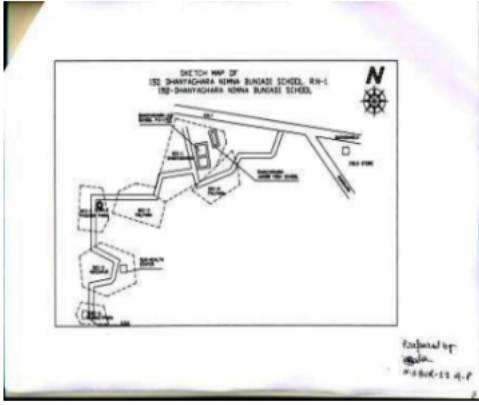

Nazri Naksha