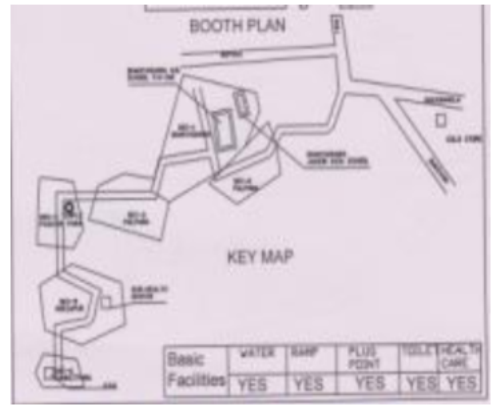

Key MAP View