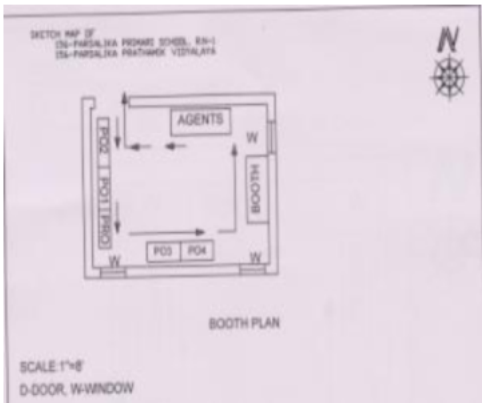

নির্বাচক নিবন্ধন আধিকারিকের স্বাক্ষর

Nazri Naksha

Google Map View

Polling Station Building Front View

Polling Station Front View

Cad View

Key MAP View

1 নাম : মহঃ মহিউদ্দিন সেখ পিতার নাম: মহঃ সাকি বাড়ির নং : n0095 বয়স : 44 লিঙ্গ : পুরুষ	GRZ2484608 ফটো উপলব্ধ	2 নাম : পাপু বাগ্দী পিতার নাম: নন্দ বাগ্দী বাড়ির নং : n0057 বয়স : 31 লিঙ্গ : পুরুষ	IJT1352830 ফটো উপলব্ধ	3 নাম : অজয় বাগ্দী পিতার নাম: নিমাই বাগ্দী বাড়ির নং : n0057 বয়স : 35 লিঙ্গ : পুরুষ	IJT0875013 ফটো উপলব্ধ
4 নাম : নন্দ বাগ্দী পিতার নাম: বিভূতী বাগ্দী বাড়ির নং : n0057 বয়স : 57 লিঙ্গ : পুরুষ	WB/10/067/180220 ফটো উপলব্ধ	5 নাম : অনিমা বাগ্দী স্বামীর নাম: নন্দ বাগ্দী বাড়ির নং : n0057 বয়স : 52 লিঙ্গ : মহিলা	WB/10/067/180221 ফটো উপলব্ধ	6 নাম : বিজয় বাগ্দী পিতার নাম: নিমাই বাগ্দী বাড়ির নং : n0057 বয়স : 36 লিঙ্গ : পুরুষ	IJT1191394 ফটো উপলব্ধ
7 নাম : বানী বাগ্দী স্বামীর নাম: বিজয় বাগ্দী বাড়ির নং : n0057 বয়স : 35 লিঙ্গ : মহিলা	IJT1191402 ফটো উপলব্ধ	8 নাম : রমেন বাগ্দী পিতার নাম: বিজয় বাগ্দী বাড়ির নং : এন0057 বয়স : 21 লিঙ্গ : পুরুষ	IJT2114916 ফটো উপলব্ধ	9 নাম : সুমন কোডাগ স্বামীর নাম: গোরক নাথ কোডাগ বাড়ির নং : N0057 বয়স : 68 লিঙ্গ : মহিলা	IJT1818657 ফটো উপলব্ধ
10 নাম : মিনা বাগ্দী স্বামীর নাম: পাপু বাগ্দী বাড়ির নং : n0057 বয়স : 30 লিঙ্গ : মহিলা	IJT1352848 ফটো উপলব্ধ	11 নাম : সাগরী ঘোষ স্বামীর নাম: অরুণ ঘোষ বাড়ির নং : n0029 বয়স : 33 লিঙ্গ : মহিলা	IJT1191386 ফটো উপলব্ধ	12 নাম : অরুণ ঘোষ পিতার নাম: মুক্তিপদ ঘোষ বাড়ির নং : n0029 বয়স : 49 লিঙ্গ : পুরুষ	GRZ1129725 ফটো উপলব্ধ
13 নাম : রঘুনাথ ঘোষ পিতার নাম: করুণাসিন্ধু ঘোষ বাড়ির নং : পারশালিকা বয়স : 33 লিঙ্গ : পুরুষ	IJT1114297 ফটো উপলব্ধ	14 নাম : গীতা ঘোষ স্বামীর নাম: করুণাসিন্ধু ঘোষ বাড়ির নং : n0028 বয়স : 56 লিঙ্গ : মহিলা	WB/10/067/180077 ফটো উপলব্ধ	15 নাম : করুণাসিন্ধু ঘোষ পিতার নাম: রামপদ ঘোষ বাড়ির নং : n0028 বয়স : 61 লিঙ্গ : পুরুষ	WB/10/067/180076 ফটো উপলব্ধ
16 নাম : রাজেশ ঘোষ পিতার নাম: দীনবন্ধু ঘোষ বাড়ির নং : n0027 বয়স : 41 লিঙ্গ : পুরুষ	GRZ2841179 ফটো উপলব্ধ	17 নাম : সঞ্জিতা ঘোষ স্বামীর নাম: বামাচরণ ঘোষ বাড়ির নং : n0027 বয়স : 37 লিঙ্গ : মহিলা	IJT0984328 ফটো উপলব্ধ	18 নাম : জগবন্ধু ঘোষ পিতার নাম: রামপদ ঘোষ বাড়ির নং : n0026 বয়স : 65 লিঙ্গ : পুরুষ	WB/10/067/180078 ফটো উপলব্ধ
19 নাম : মিহির কুমার ঘোষ পিতার নাম: নিবারণ চন্দ্র ঘোষ বাড়ির নং : n0025 বয়স : 57 লিঙ্গ : পুরুষ	WB/10/067/180083 ফটো উপলব্ধ	20 নাম : পৌতম ঘোষ পিতার নাম: প্রভাত ঘোষ বাড়ির নং : n0024 বয়স : 36 লিঙ্গ : পুরুষ	IJT1449206 ফটো উপলব্ধ	21 নাম : সনকা ঘোষ স্বামীর নাম: প্রভাত ঘোষ বাড়ির নং : n0024 বয়স : 51 লিঙ্গ : মহিলা	WB/10/067/180066 ফটো উপলব্ধ
22 নাম : পার্থ ঘোষ পিতার নাম: কাঞ্চন কুমার ঘোষ বাড়ির নং : n0023 বয়স : 38 লিঙ্গ : পুরুষ	IJT0596494 ফটো উপলব্ধ	23 নাম : কিরন কুমার ঘোষ পিতার নাম: দিবাকর ঘোষ বাড়ির নং : n0030 বয়স : 26 লিঙ্গ : পুরুষ	IJT1591882 ফটো উপলব্ধ	24 নাম : সুপ্রীতি ঘোষ পিতার নাম: তাপস ঘোষ বাড়ির নং : N0042 বয়স : 24 লিঙ্গ : মহিলা	IJT1818343 ফটো উপলব্ধ
25 নাম : অর্পিতা মন্ডল ঘোষ স্বামীর নাম: তনয় ঘোষ বাড়ির নং : N0022 বয়স : 36 লিঙ্গ : মহিলা	IJT1818673 ফটো উপলব্ধ	26 নাম : দীপঙ্কর ঘোষ পিতার নাম: শিশির ঘোষ বাড়ির নং : এন0023 বয়স : 35 লিঙ্গ : পুরুষ	IJT0874818 ফটো উপলব্ধ	27 নাম : লাবনী ঘোষ পিতার নাম: দেবকুমার ঘোষ বাড়ির নং : এন00148 বয়স : 21 লিঙ্গ : মহিলা	IJT2114890 ফটো উপলব্ধ
28 নাম : শ্রাবনী পাল ঘোষ স্বামীর নাম: সোমনাথ ঘোষ বাড়ির নং : N0006 বয়স : 25 লিঙ্গ : মহিলা	IJT1818442 ফটো উপলব্ধ	29 নাম : সুপর্ণা ঘোষ পিতার নাম: পিজুশ কান্তি ঘোষ বাড়ির নং : এন0009 বয়স : 21 লিঙ্গ : মহিলা	IJT2154094 ফটো উপলব্ধ	30 নাম : রাণা ঘোষ পিতার নাম: রমেশ ঘোষ বাড়ির নং : এন009 বয়স : 21 লিঙ্গ : পুরুষ	IJT2154334 ফটো উপলব্ধ