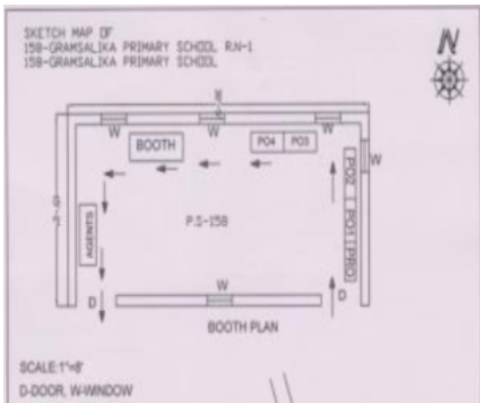

নির্বাচক নিবন্ধন আধিকারিকের স্বাক্ষর

Nazri Naksha

Google Map View

Polling Station Building Front View

Polling Station Front View

Cad View

Key MAP View

1 নাম : রাজবানু বিবি স্বামীর নাম: সিরাজ সেখ বাড়ির নং : n0226 বয়স : 36 লিঙ্গ : মহিলা	IJT0875617 ফটো উপলব্ধ	2 নাম : আলাউদ্দিন সেখ পিতার নাম: জাব্বার সেখ বাড়ির নং : n0200 বয়স : 40 লিঙ্গ : পুরুষ	IJT0985655 ফটো উপলব্ধ	3 নাম : শিখা বিবি স্বামীর নাম: আলাউদ্দিন সেখ বাড়ির নং : n0200 বয়স : 38 লিঙ্গ : মহিলা	GRZ3290392 ফটো উপলব্ধ
4 নাম : তফিজুল সেখ পিতার নাম: ইয়ার বক্স সেখ বাড়ির নং : n0200 বয়স : 32 লিঙ্গ : পুরুষ	IJT1353804 ফটো উপলব্ধ	5 নাম : ফাতিজা খাতুন বিবি স্বামীর নাম: রুহুল কুদ্দুস বাড়ির নং : n0207 বয়স : 53 লিঙ্গ : মহিলা	GRZ1113554 ফটো উপলব্ধ	6 নাম : রুহুল কায়ম পিতার নাম: রুহুল কুদ্দুস বাড়ির নং : n0207 বয়স : 41 লিঙ্গ : পুরুষ	GRZ3088085 ফটো উপলব্ধ
7 নাম : সখীনুর খাতুন স্বামীর নাম: রাহুল কায়ম বাড়ির নং : n0207 বয়স : 34 লিঙ্গ : মহিলা	IJT1115138 ফটো উপলব্ধ	8 নাম : মহাঃ নিসারুল আলম পিতার নাম: আজম সেখ বাড়ির নং : n0178 বয়স : 41 লিঙ্গ : পুরুষ	GRZ3154093 ফটো উপলব্ধ	9 নাম : নাজমা বিবি স্বামীর নাম: মহাঃ নিসারুল আলম বাড়ির নং : n0178 বয়স : 35 লিঙ্গ : মহিলা	IJT1115278 ফটো উপলব্ধ
10 নাম : রূপালী বিবি স্বামীর নাম: আসহার আলি বাড়ির নং : n0222 বয়স : 29 লিঙ্গ : মহিলা	IJT1424738 ফটো উপলব্ধ	11 নাম : আসগর সেখ পিতার নাম: মহিদ সেখ বাড়ির নং : n0131 বয়স : 66 লিঙ্গ : পুরুষ	WB/10/067/177346 ফটো উপলব্ধ	12 নাম : আরমিনা খাতুন পিতার নাম: মহাঃ সাকি সেখ বাড়ির নং : n0275 বয়স : 34 লিঙ্গ : মহিলা	IJT0985531 ফটো উপলব্ধ
13 নাম : জাকের আলি পিতার নাম: অলাউদ্দিন সেখ বাড়ির নং : n0266 বয়স : 43 লিঙ্গ : পুরুষ	GRZ3290210 ফটো উপলব্ধ	14 নাম : সুকর্চান্দ সেখ পিতার নাম: আলাউদ্দিন সেখ বাড়ির নং : n0264 বয়স : 30 লিঙ্গ : পুরুষ	IJT1353846 ফটো উপলব্ধ	15 নাম : আকরুমা বিবি স্বামীর নাম: ইয়ার বক্স সেখ বাড়ির নং : n0222 বয়স : 56 লিঙ্গ : মহিলা	GRZ3153723 ফটো উপলব্ধ
16 নাম : আজহার সেখ পিতার নাম: সাতেম সেখ বাড়ির নং : n0143 বয়স : 37 লিঙ্গ : পুরুষ	IJT0603381 ফটো উপলব্ধ	17 নাম : সাবিলা বিবি স্বামীর নাম: শাহউদ্দিন সেখ বাড়ির নং : n0152 বয়স : 55 লিঙ্গ : মহিলা	IJT1115245 ফটো উপলব্ধ	18 নাম : সাবেরা বিবি স্বামীর নাম: সানারুল সেখ বাড়ির নং : n0143 বয়স : 39 লিঙ্গ : মহিলা	GRZ3154077 ফটো উপলব্ধ
19 নাম : সানারুল সেখ পিতার নাম: সাতেম সেখ বাড়ির নং : n0143 বয়স : 55 লিঙ্গ : পুরুষ	WB/10/067/177383 ফটো উপলব্ধ	20 নাম : সামেনা বিবি স্বামীর নাম: সাতেম সেখ বাড়ির নং : n0143 বয়স : 89 লিঙ্গ : মহিলা	GRZ2839538 ফটো উপলব্ধ	21 নাম : সাহাদুর সেখ পিতার নাম: ফজল সেখ বাড়ির নং : n0136 বয়স : 31 লিঙ্গ : পুরুষ	IJT1268275 ফটো উপলব্ধ
22 নাম : খাইরুন বিবি স্বামীর নাম: ফজল সেখ বাড়ির নং : n0136 বয়স : 55 লিঙ্গ : মহিলা	IJT2241024 ফটো উপলব্ধ	23 নাম : আবুসামাদ সেখ পিতার নাম: আবুবাকার সেখ বাড়ির নং : 01 বয়স : 31 লিঙ্গ : পুরুষ	IJT1191782 ফটো উপলব্ধ	24 নাম : জিয়াউল করিম পিতার নাম: জিয়াদুর রহমান বাড়ির নং : n0079 বয়স : 63 লিঙ্গ : পুরুষ	WB/10/067/360576 ফটো উপলব্ধ
25 নাম : সোফিয়া খাতুন স্বামীর নাম: গোলাম মাবুদ বাড়ির নং : n0156 বয়স : 29 লিঙ্গ : মহিলা	IJT1634146 ফটো উপলব্ধ	26 নাম : রুহুল কুদ্দুস পিতার নাম: মনসুর আলি সেখ বাড়ির নং : n0207 বয়স : 67 লিঙ্গ : পুরুষ	WB/10/067/177437 ফটো উপলব্ধ	27 নাম : আলিয়া বিবি স্বামীর নাম: সাব্বার সেখ বাড়ির নং : n0200 বয়স : 35 লিঙ্গ : মহিলা	IJT0985747 ফটো উপলব্ধ
28 নাম : মহাঃ হাসিরুল সেখ পিতার নাম: জাব্বার সেখ বাড়ির নং : n0200 বয়স : 34 লিঙ্গ : পুরুষ	IJT0985572 ফটো উপলব্ধ	29 নাম : ছাব্বার সেখ পিতার নাম: জাব্বার সেখ বাড়ির নং : n0200 বয়স : 35 লিঙ্গ : পুরুষ	IJT0985671 ফটো উপলব্ধ	30 নাম : জাব্বার সেখ পিতার নাম: ছাব্বার সেখ বাড়ির নং : n0200 বয়স : 59 লিঙ্গ : পুরুষ	GRZ2839413 ফটো উপলব্ধ