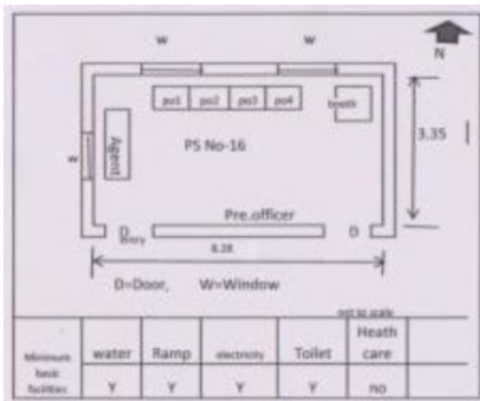

নির্বাচক নিবন্ধন আধিকারিকের স্বাক্ষর

Nazri Naksha

Google Map View

Polling Station Building Front View

Polling Station Front View

Cad View

Key MAP View

1 নাম : সানারুল সেখ পিতার নাম: কামাল উদ্দিন সেখ বাড়ির নং : n0166 বয়স : 31 লিঙ্গ : পুরুষ	IJT1226182 ফটো উপলব্ধ	2 নাম : সরিফা খাতুন স্বামীর নাম: মকলেস মল্লিক বাড়ির নং : নং0052 বয়স : 33 লিঙ্গ : মহিলা	SIP1443605 ফটো উপলব্ধ	3 নাম : বানী ইসরাইল সেখ পিতার নাম: গুল জার সেখ বাড়ির নং : n0119 বয়স : 39 লিঙ্গ : পুরুষ	GRZ3143104 ফটো উপলব্ধ
4 নাম : তানজিলা বিবি স্বামীর নাম: বানী ইসরাইল সেখ বাড়ির নং : n0119 বয়স : 38 লিঙ্গ : মহিলা	GRZ3081460 ফটো উপলব্ধ	5 নাম : ইব্রাহিম সেখ পিতার নাম: সাহাজামাল সেখ বাড়ির নং : n0111 বয়স : 33 লিঙ্গ : পুরুষ	IJT1155472 ফটো উপলব্ধ	6 নাম : মহঃ আজিজ পিতার নাম: আব্বাস আলি বাড়ির নং : n0090 বয়স : 28 লিঙ্গ : পুরুষ	IJT1457761 ফটো উপলব্ধ
7 নাম : ইসমাইল সেখ পিতার নাম: জিন্নাত সেখ বাড়ির নং : এন0100 বয়স : 26 লিঙ্গ : পুরুষ	IJT1657535 ফটো উপলব্ধ	8 নাম : হাবিবুর রহমান পিতার নাম: মুজিবুর রহমান বাড়ির নং : N0121 বয়স : 24 লিঙ্গ : পুরুষ	IJT1843069 ফটো উপলব্ধ	9 নাম : মিরাজ সেখ পিতার নাম: গুলজার সেখ বাড়ির নং : n0119 বয়স : 37 লিঙ্গ : পুরুষ	IJT1058940 ফটো উপলব্ধ
10 নাম : সামসুন নিহার বেগম স্বামীর নাম: আব্বাস আলি বাড়ির নং : n0090 বয়স : 47 লিঙ্গ : মহিলা	IJT1759208 ফটো উপলব্ধ	11 নাম : রিনা বিবি স্বামীর নাম: সফিকুল আলম সেখ বাড়ির নং : n0119 বয়স : 35 লিঙ্গ : মহিলা	IJT0850149 ফটো উপলব্ধ	12 নাম : ছবিলা বেগম স্বামীর নাম: মুজিবুর রহমান বাড়ির নং : n0121 বয়স : 45 লিঙ্গ : মহিলা	GRZ1610989 ফটো উপলব্ধ
13 নাম : পাপিয়া বিবি স্বামীর নাম: মিরাজ সেখ বাড়ির নং : n0119 বয়স : 34 লিঙ্গ : মহিলা	IJT1299171 ফটো উপলব্ধ	14 নাম : আব্বাস আলি পিতার নাম: সফিকুল আলম বাড়ির নং : N0090 বয়স : 52 লিঙ্গ : পুরুষ	IJT1759182 ফটো উপলব্ধ	15 নাম : ইসমাইল সেখ পিতার নাম: সাহাজামাল সেখ বাড়ির নং : n0111 বয়স : 29 লিঙ্গ : পুরুষ	IJT1393693 ফটো উপলব্ধ
16 নাম : সালেহার বিবি স্বামীর নাম: সাহাজামাল সেখ বাড়ির নং : n0111 বয়স : 57 লিঙ্গ : মহিলা	IJT1759133 ফটো উপলব্ধ	17 নাম : সাহাজামাল সেখ পিতার নাম: খলিল সেখ বাড়ির নং : n0111 বয়স : 59 লিঙ্গ : পুরুষ	IJT1759125 ফটো উপলব্ধ	18 নাম : সাফাত উল্লা সেখ পিতার নাম: গুলজার সেখ বাড়ির নং : n0119 বয়স : 39 লিঙ্গ : পুরুষ	IJT0892398 ফটো উপলব্ধ
19 নাম : কামাল সেখ পিতার নাম: সফিকুল সেখ বাড়ির নং : বাড়িগ্রাম বয়স : 58 লিঙ্গ : পুরুষ	IJT0903872 ফটো উপলব্ধ	20 নাম : লায়লা বানু স্বামীর নাম: সফিকুলআলম সেখ বাড়ির নং : n0094 বয়স : 64 লিঙ্গ : মহিলা	IJT1759232 ফটো উপলব্ধ	21 নাম : সানুয়ারা বিবি স্বামীর নাম: সফিকুল সেখ বাড়ির নং : n0088 বয়স : 66 লিঙ্গ : মহিলা	IJT1878594 ফটো উপলব্ধ
22 নাম : সামসুল আলম পিতার নাম: দীনহার সেখ বাড়ির নং : n0088 বয়স : 70 লিঙ্গ : পুরুষ	IJT1878560 ফটো উপলব্ধ	23 নাম : জলি খাতুন স্বামীর নাম: সাহা আলম সেখ বাড়ির নং : n0088 বয়স : 35 লিঙ্গ : মহিলা	IJT0903492 ফটো উপলব্ধ	24 নাম : জানে আলম সেখ পিতার নাম: সামসুল আলম সেখ বাড়ির নং : n0088 বয়স : 40 লিঙ্গ : পুরুষ	GRZ3227378 ফটো উপলব্ধ
25 নাম : সাহা আলম সেখ পিতার নাম: সামসুল আলম বাড়ির নং : n0088 বয়স : 38 লিঙ্গ : পুরুষ	GRZ3227386 ফটো উপলব্ধ	26 নাম : বদরুল আলম পিতার নাম: সফিকুল আলম সেখ বাড়ির নং : n0094 বয়স : 42 লিঙ্গ : পুরুষ	GRZ2804490 ফটো উপলব্ধ	27 নাম : হাসান সেখ পিতার নাম: সফিকুল আলম বাড়ির নং : n0157 বয়স : 38 লিঙ্গ : পুরুষ	GRZ3227360 ফটো উপলব্ধ
28 নাম : সফিকুল আলম পিতার নাম: দীনহার সেখ বাড়ির নং : n0157 বয়স : 77 লিঙ্গ : পুরুষ	IJT1759109 ফটো উপলব্ধ	29 নাম : দুলি বিবি স্বামীর নাম: সফিকুল আলম বাড়ির নং : n0157 বয়স : 73 লিঙ্গ : মহিলা	IJT1879931 ফটো উপলব্ধ	30 নাম : সহিদুল ইসলাম পিতার নাম: সামসুল আলম বাড়ির নং : n0088 বয়স : 32 লিঙ্গ : পুরুষ	IJT1299460 ফটো উপলব্ধ