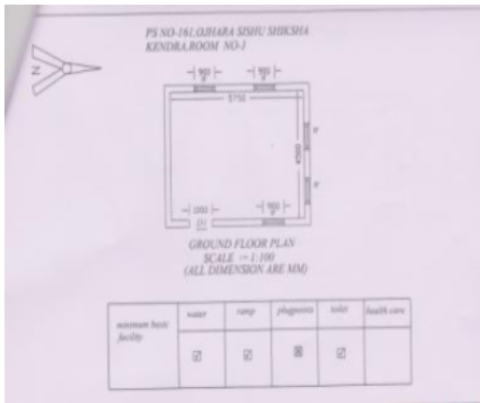

নির্বাচক নিবন্ধন আধিকারিকের স্বাক্ষর

Nazri Naksha

Google Map View

Polling Station Building Front View

Polling Station Front View

Cad View

Key MAP View

1 নাম : নাসেরাবিবি স্বামীর নাম: মরা সেখ বাড়ির নং : n0047 বয়স : 81 লিঙ্গ : মহিলা ফটো উপলব্ধ	WB/10/067/342009	2 নাম : সাকিনা খাতুন স্বামীর নাম: মহঃ রফিকুল আলম বাড়ির নং : n0009 বয়স : 32 লিঙ্গ : মহিলা ফটো উপলব্ধ	IJT1355056	3 নাম : আহাম্মাদ আলি পিতার নাম: সওকত আলি বাড়ির নং : n0015 বয়স : 59 লিঙ্গ : পুরুষ ফটো উপলব্ধ	IJT1355064
4 নাম : সোফিয়া বেগম স্বামীর নাম: আসাদুল্লা সেখ বাড়ির নং : এন0059 বয়স : 50 লিঙ্গ : মহিলা ফটো উপলব্ধ	GRZ2925956	5 নাম : কাহিনুরবিবি স্বামীর নাম: আব্দুলজাববার বাড়ির নং : n0020 বয়স : 71 লিঙ্গ : মহিলা ফটো উপলব্ধ	WB/10/067/342005	6 নাম : আসাদুল্লা সেখ পিতার নাম: আব্দুল জাক্বার সেখ বাড়ির নং : n0020 বয়স : 51 লিঙ্গ : পুরুষ ফটো উপলব্ধ	GRZ1158989
7 নাম : মমতাজ বেগম স্বামীর নাম: আসাদুল্লা সেখ বাড়ির নং : n0020 বয়স : 40 লিঙ্গ : মহিলা ফটো উপলব্ধ	GRZ3102977	8 নাম : আজিজুল হক পিতার নাম: আব্দুল জাক্বার বাড়ির নং : n0020 বয়স : 49 লিঙ্গ : পুরুষ ফটো উপলব্ধ	GRZ1158872	9 নাম : লালসোনা খাতুন স্বামীর নাম: আজিজুল হক বাড়ির নং : n0020 বয়স : 35 লিঙ্গ : মহিলা ফটো উপলব্ধ	IJT1048313
10 নাম : আসরফ আলি পিতার নাম: আব্দুল জাক্বার বাড়ির নং : n0020 বয়স : 42 লিঙ্গ : পুরুষ ফটো উপলব্ধ	GRZ2925766	11 নাম : মজফর হোসেন পিতার নাম: জিন্নার রহমান বাড়ির নং : n0022 বয়স : 76 লিঙ্গ : পুরুষ ফটো উপলব্ধ	WB/10/067/342146	12 নাম : কামিনী বিবি স্বামীর নাম: মজফর হোসেন বাড়ির নং : n0022 বয়স : 59 লিঙ্গ : মহিলা ফটো উপলব্ধ	WB/10/067/342147
13 নাম : কামিফুল ইসলাম পিতার নাম: মজফর হোসেন বাড়ির নং : n0022 বয়স : 31 লিঙ্গ : পুরুষ ফটো উপলব্ধ	IJT1269158	14 নাম : রজবাখাতুন স্বামীর নাম: আলিম সেখ বাড়ির নং : n0035 বয়স : 71 লিঙ্গ : মহিলা ফটো উপলব্ধ	WB/10/067/342141	15 নাম : ইলিফাবিবি স্বামীর নাম: মুরসেলিম সেখ বাড়ির নং : n0035 বয়স : 61 লিঙ্গ : মহিলা ফটো উপলব্ধ	WB/10/067/342143
16 নাম : আমিনা বিবি স্বামীর নাম: নাসিরুদ্দিন বাড়ির নং : n0035 বয়স : 43 লিঙ্গ : মহিলা ফটো উপলব্ধ	IJT0613836	17 নাম : রেজাউল সেখ পিতার নাম: আক্তার সেখ বাড়ির নং : n0037 বয়স : 53 লিঙ্গ : পুরুষ ফটো উপলব্ধ	WB/10/067/342138	18 নাম : ইসমাতারা বিবি স্বামীর নাম: রেজাউল সেখ বাড়ির নং : n0037 বয়স : 49 লিঙ্গ : মহিলা ফটো উপলব্ধ	WB/10/067/342137
19 নাম : তপন সেখ পিতার নাম: আক্তার সেখ বাড়ির নং : n0037 বয়স : 38 লিঙ্গ : পুরুষ ফটো উপলব্ধ	GRZ3245917	20 নাম : স্বপন সেখ পিতার নাম: আক্তার সেখ বাড়ির নং : n0037 বয়স : 37 লিঙ্গ : পুরুষ ফটো উপলব্ধ	IJT0613554	21 নাম : আলিয়া বিবি স্বামীর নাম: স্বপন সেখ বাড়ির নং : n0037 বয়স : 37 লিঙ্গ : মহিলা ফটো উপলব্ধ	IJT1048123
22 নাম : হাসনা বানু খাতুন স্বামীর নাম: মহঃ জালালউদ্দিন বাড়ির নং : n0060 বয়স : 42 লিঙ্গ : মহিলা ফটো উপলব্ধ	IJT1048172	23 নাম : মহঃসাদেমানি পিতার নাম: আব্দুলরব বাড়ির নং : n0062 বয়স : 53 লিঙ্গ : পুরুষ ফটো উপলব্ধ	WB/10/067/342234	24 নাম : ফিরোজা খাতুন স্বামীর নাম: আনছারমিয়া বাড়ির নং : n0062 বয়স : 61 লিঙ্গ : মহিলা ফটো উপলব্ধ	WB/10/067/342236
25 নাম : সায়োমা বিবি স্বামীর নাম: মহঃ সাদেমানি বাড়ির নং : n0062 বয়স : 50 লিঙ্গ : মহিলা ফটো উপলব্ধ	WB/10/067/342238	26 নাম : আশাদুল মিঞা পিতার নাম: আনসার আলী মিঞা বাড়ির নং : n0062 বয়স : 38 লিঙ্গ : পুরুষ ফটো উপলব্ধ	GRZ3303187	27 নাম : ময়না মিঞা পিতার নাম: আনসার আলি মিঞা বাড়ির নং : n0062 বয়স : 34 লিঙ্গ : পুরুষ ফটো উপলব্ধ	IJT1192764
28 নাম : নজিফা বিবি স্বামীর নাম: নুরমহম্মদ সেখ বাড়ির নং : n0061 বয়স : 71 লিঙ্গ : মহিলা ফটো উপলব্ধ	WB/10/067/342225	29 নাম : সালেহার বিবি স্বামীর নাম: আক্তার সেখ বাড়ির নং : n0037 বয়স : 79 লিঙ্গ : মহিলা ফটো উপলব্ধ	WB/10/067/342139	30 নাম : সেলিনা বিবি স্বামীর নাম: মোক্কেম সেখ বাড়ির নং : n0037 বয়স : 40 লিঙ্গ : মহিলা ফটো উপলব্ধ	IJT1048115