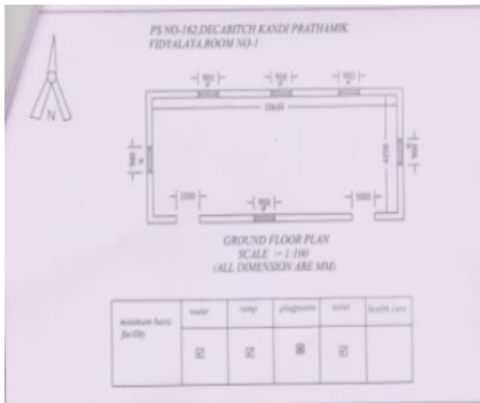

নির্বাচক নিবন্ধন আধিকারিকের স্বাক্ষর

Nazri Naksha

Google Map View

Polling Station Building Front View

Polling Station Front View

Cad View

Key MAP View

1 নাম : জাকেরা বিবি স্বামীর নাম: রাথ বাড়ির নং : n0002 বয়স : 78 লিঙ্গ : মহিলা ফটো উপলব্ধ	WB/10/067/360486	2 নাম : হাসিবা বিবি স্বামীর নাম: গনি সেখ বাড়ির নং : n0002 বয়স : 36 লিঙ্গ : মহিলা ফটো উপলব্ধ	IJT0987016	3 নাম : কাজী জাহিদুদ্দিন পিতার নাম: কাজী আফাজউদ্দিন বাড়ির নং : n0014 বয়স : 41 লিঙ্গ : পুরুষ ফটো উপলব্ধ	GRZ3176179
4 নাম : আকবর কাজী পিতার নাম: কাজী আফাজুদ্দিন বাড়ির নং : n0014 বয়স : 39 লিঙ্গ : পুরুষ ফটো উপলব্ধ	IJT0616664	5 নাম : জেলেকা খাতুন স্বামীর নাম: আকবর কাজী বাড়ির নং : n0014 বয়স : 31 লিঙ্গ : মহিলা ফটো উপলব্ধ	IJT1355411	6 নাম : ফজেলা বিবি স্বামীর নাম: দয়াল সেখ বাড়ির নং : n0105 বয়স : 87 লিঙ্গ : মহিলা ফটো উপলব্ধ	GRZ2933075
7 নাম : বানিরুল সেখ পিতার নাম: দয়াল সেখ বাড়ির নং : n0105 বয়স : 40 লিঙ্গ : পুরুষ ফটো উপলব্ধ	IJT0987743	8 নাম : বেদানা বিবি স্বামীর নাম: জামিরুল সেখ বাড়ির নং : n0105 বয়স : 38 লিঙ্গ : মহিলা ফটো উপলব্ধ	GRZ3247533	9 নাম : জামিরুল সেখ মায়ের নাম: ফাজেলা বিবি বাড়ির নং : n0105 বয়স : 38 লিঙ্গ : পুরুষ ফটো উপলব্ধ	IJT0987735
10 নাম : রুফেলা বিবি স্বামীর নাম: বানিরুল সেখ বাড়ির নং : n0105 বয়স : 38 লিঙ্গ : মহিলা ফটো উপলব্ধ	GRZ3304383	11 নাম : নিজামুদ্দিন সেখ পিতার নাম: জামিরুল সেখ বাড়ির নং : এন0105 বয়স : 21 লিঙ্গ : পুরুষ ফটো উপলব্ধ	IJT2213932	12 নাম : মাসেম খাঁ পিতার নাম: সোরাব খাঁ বাড়ির নং : n0139 বয়স : 65 লিঙ্গ : পুরুষ ফটো উপলব্ধ	IJT1729680
13 নাম : সাহিদ খাঁ পিতার নাম: সোরাব খাঁ বাড়ির নং : n0139 বয়স : 64 লিঙ্গ : পুরুষ ফটো উপলব্ধ	WB/10/067/360052	14 নাম : পপি সেখ পিতার নাম: ঈদমহম্মাদ বাড়ির নং : n0127 বয়স : 45 লিঙ্গ : পুরুষ ফটো উপলব্ধ	GRZ2932549	15 নাম : নাজেরা বেগম স্বামীর নাম: পপি সেখ বাড়ির নং : n0127 বয়স : 35 লিঙ্গ : মহিলা ফটো উপলব্ধ	IJT0876185
16 নাম : ময়নুদ্দিন সেখ পিতার নাম: ইদ মহম্মাদ সেখ বাড়ির নং : বাঁচকান্দি বয়স : 39 লিঙ্গ : পুরুষ ফটো উপলব্ধ	GRZ3249174	17 নাম : আজমিরা বিবি স্বামীর নাম: ময়নুদ্দিন সেখ বাড়ির নং : n0127 বয়স : 34 লিঙ্গ : মহিলা ফটো উপলব্ধ	IJT1192988	18 নাম : নুর আলম সেখ পিতার নাম: ইদমহম্মাদ সেখ বাড়ির নং : n0127 বয়স : 38 লিঙ্গ : পুরুষ ফটো উপলব্ধ	IJT1192970
19 নাম : রঙ্গেলা বিবি স্বামীর নাম: রজব সেখ বাড়ির নং : n0139 বয়স : 70 লিঙ্গ : মহিলা ফটো উপলব্ধ	GRZ2932010	20 নাম : নাজমুল সেখ পিতার নাম: আবোল হুদা সেখ বাড়ির নং : n0143 বয়স : 34 লিঙ্গ : পুরুষ ফটো উপলব্ধ	IJT1080670	21 নাম : কাজী সালাউদ্দিন পিতার নাম: কাজী আলাউদ্দিন বাড়ির নং : n0007 বয়স : 29 লিঙ্গ : পুরুষ ফটো উপলব্ধ	IJT1425842
22 নাম : রহিমা বিবি স্বামীর নাম: গোলাম মহিউদ্দিন সেখ বাড়ির নং : n0032 বয়স : 49 লিঙ্গ : মহিলা ফটো উপলব্ধ	IJT1745371	23 নাম : সেখ গোলাম মহিউদ্দিন পিতার নাম: সাহাদত সেখ বাড়ির নং : n0032 বয়স : 54 লিঙ্গ : পুরুষ ফটো উপলব্ধ	IJT2229938	24 নাম : ফেনসি বিবি স্বামীর নাম: মীর কাওসার আলী বাড়ির নং : n0185 বয়স : 27 লিঙ্গ : মহিলা ফটো উপলব্ধ	IJT1565100
25 নাম : কুতুবউদ্দিন কাজী পিতার নাম: কাজী নুরুল হুদা বাড়ির নং : n0025 বয়স : 44 লিঙ্গ : পুরুষ ফটো উপলব্ধ	GRZ3247400	26 নাম : মহঃ হাসান আলী পিতার নাম: রুফা কুদ্দুম দেব বাড়ির নং : n0030 বয়স : 54 লিঙ্গ : পুরুষ ফটো উপলব্ধ	WB/10/067/360556	27 নাম : সামসুননেহার বেগম স্বামীর নাম: হাসান আলি সেখ বাড়ির নং : n0030 বয়স : 46 লিঙ্গ : মহিলা ফটো উপলব্ধ	GRZ1154202
28 নাম : সুজাতা পারভিন পিতার নাম: হাসান আলি বাড়ির নং : এন0030 বয়স : 20 লিঙ্গ : মহিলা ফটো উপলব্ধ	IJT2218287	29 নাম : সেভিনা খাতুন স্বামীর নাম: আজাদ সেখ বাড়ির নং : n0044 বয়স : 39 লিঙ্গ : মহিলা ফটো উপলব্ধ	GRZ3247285	30 নাম : নাজেমা খাতুন স্বামীর নাম: নজরুল ইসলাম বাড়ির নং : n0082 বয়স : 61 লিঙ্গ : মহিলা ফটো উপলব্ধ	WB/10/067/360509