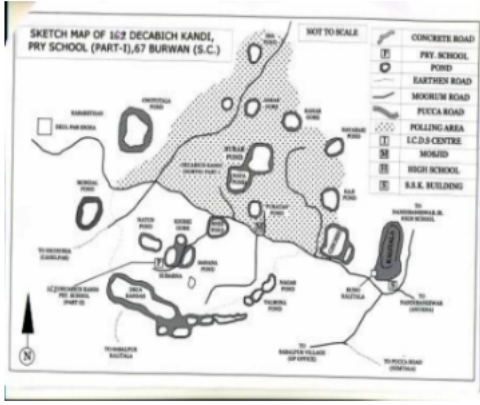

Nazri Naksha