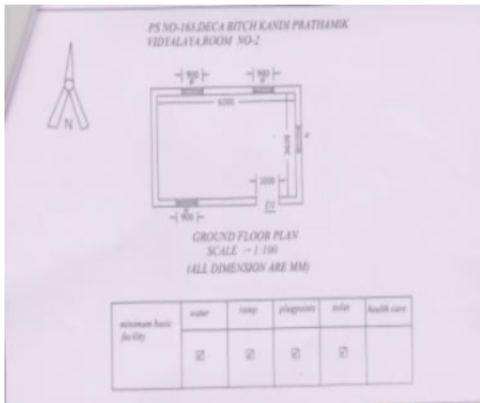

নির্বাচক নিবন্ধন আধিকারিকের স্বাক্ষর

Nazri Naksha

Google Map View

Polling Station Building Front View

Polling Station Front View

Cad View

Key MAP View

বিধানসভা নির্বাচনক্ষেত্রের নং, নাম : 67-বড়ঞা  
ভাগ নং, নাম : 1-ঢেকাবীচ কান্দী দক্ষিণ