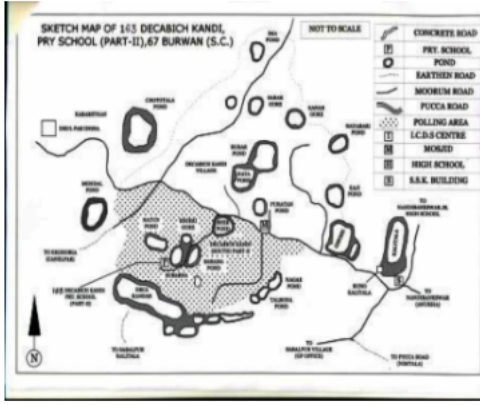

নির্বাচক নিবন্ধন আধিকারিকের স্বাক্ষর

Nazri Naksha

Google Map View

Polling Station Building Front View

Polling Station Front View

Cad View

Key MAP View

বিধানসভা নির্বাচনক্ষেত্রের নং, নাম : 67-বড়ঞা  
ভাগ নং, নাম : 1-ঢেকাবীচ কান্দী দক্ষিণ