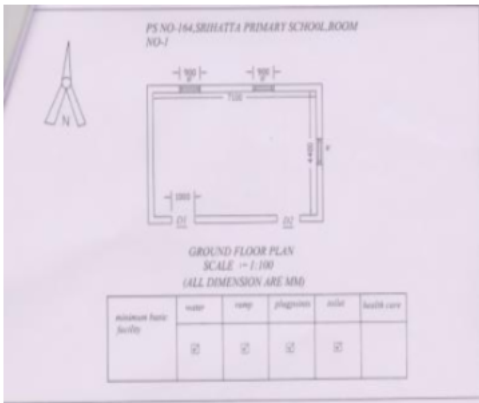

নির্বাচক নিবন্ধন আধিকারিকের স্বাক্ষর

Nazri Naksha

Google Map View

Polling Station Building Front View

Polling Station Front View

Cad View

Key MAP View

1 নাম : নীলমাধব কর্মকার পিতার নাম: রামপদ কর্মকার বাড়ির নং : n0021 বয়স : 60 লিঙ্গ : পুরুষ	WB/10/067/330014	2 নাম : হরেকৃষ্ণ কর্মকার পিতার নাম: রামপদ কর্মকার বাড়ির নং : n0021 বয়স : 48 লিঙ্গ : পুরুষ	GRZ1593508	3 নাম : পদ্মাবতী কর্মকার স্বামীর নাম: হরেকৃষ্ণ কর্মকার বাড়ির নং : n0021 বয়স : 43 লিঙ্গ : মহিলা	GRZ1593524
4 নাম : রেনুকারানী কর্মকার স্বামীর নাম: গোবর্দ্ধন কর্মকার বাড়ির নং : n0025 বয়স : 58 লিঙ্গ : মহিলা	WB/10/067/330003	5 নাম : গোবর্দ্ধন কর্মকার পিতার নাম: কালিরপদ কর্মকার বাড়ির নং : n0025 বয়স : 64 লিঙ্গ : পুরুষ	WB/10/067/330002	6 নাম : চৈতালী কর্মকার স্বামীর নাম: অসিত কুমার কর্মকার বাড়ির নং : n0023 বয়স : 37 লিঙ্গ : মহিলা	IJT0876292
7 নাম : অসিত কুমার কর্মকার পিতার নাম: বলরাম কর্মকার বাড়ির নং : n0023 বয়স : 43 লিঙ্গ : পুরুষ	IJT1193309	8 নাম : সীমা কর্মকার স্বামীর নাম: অসীম কর্মকার বাড়ির নং : n0023 বয়স : 37 লিঙ্গ : মহিলা	IJT0876300	9 নাম : অসীম কর্মকার পিতার নাম: বলরাম কর্মকার বাড়ির নং : n0023 বয়স : 46 লিঙ্গ : পুরুষ	GRZ2562742
10 নাম : বলরাম কর্মকার পিতার নাম: ভীমাপদ কর্মকার বাড়ির নং : n0023 বয়স : 65 লিঙ্গ : পুরুষ	WB/10/067/330007	11 নাম : প্রিয়াম কর্মকার স্বামীর নাম: গৌতম কর্মকার বাড়ির নং : n0022 বয়স : 35 লিঙ্গ : মহিলা	IJT0988089	12 নাম : গৌতম কর্মকার পিতার নাম: জগন্নাথ কর্মকার বাড়ির নং : n0022 বয়স : 46 লিঙ্গ : পুরুষ	GRZ1593029
13 নাম : অরুণ কুমার কর্মকার পিতার নাম: জগন্নাথ কর্মকার বাড়ির নং : n0022 বয়স : 43 লিঙ্গ : পুরুষ	GRZ2562734	14 নাম : পূর্ণিমা কর্মকার স্বামীর নাম: জগন্নাথ কর্মকার বাড়ির নং : n0022 বয়স : 68 লিঙ্গ : মহিলা	WB/10/067/330010	15 নাম : মলি কর্মকার স্বামীর নাম: উজ্জল কর্মকার বাড়ির নং : n0021 বয়স : 37 লিঙ্গ : মহিলা	GRZ3245149
16 নাম : উজ্জল কর্মকার পিতার নাম: রামপদ কর্মকার বাড়ির নং : n0021 বয়স : 46 লিঙ্গ : পুরুষ	GRZ1593516	17 নাম : পিংকী কর্মকার স্বামীর নাম: অরুণ কর্মকার বাড়ির নং : N0022 বয়স : 39 লিঙ্গ : মহিলা	IJT1831395	18 নাম : সুব্রত কর্মকার পিতার নাম: হরেকৃষ্ণ কর্মকার বাড়ির নং : N0021 বয়স : 24 লিঙ্গ : পুরুষ	IJT1831585
19 নাম : রবীন্দ্রনাথ কর্মকার পিতার নাম: গোবর্দ্ধন কর্মকার বাড়ির নং : N0025 বয়স : 24 লিঙ্গ : পুরুষ	IJT1831635	20 নাম : দেবানন্দ কর্মকার পিতার নাম: নিলমাধব কর্মকার বাড়ির নং : n0021 বয়স : 32 লিঙ্গ : পুরুষ	IJT1193291	21 নাম : রেখা কর্মকার স্বামীর নাম: বলরাম কর্মকার বাড়ির নং : n0023 বয়স : 61 লিঙ্গ : মহিলা	IJT2020956
22 নাম : চুমকি কর্মকার স্বামীর নাম: দেবানন্দ কর্মকার বাড়ির নং : এন0021 বয়স : 29 লিঙ্গ : মহিলা	SWN1676790	23 নাম : জগন্নাথ কৈবর্ত পিতার নাম: রনজিত কৈবর্ত বাড়ির নং : এন00 বয়স : 24 লিঙ্গ : পুরুষ	IJT2054419	24 নাম : পূর্ণচন্দ্র কৈবর্ত পিতার নাম: রঞ্জিত কৈবর্ত বাড়ির নং : N0140 বয়স : 26 লিঙ্গ : পুরুষ	IJT1617471
25 নাম : সমীর কৈবর্ত পিতার নাম: রঞ্জিত কৈবর্ত বাড়ির নং : N0140 বয়স : 28 লিঙ্গ : পুরুষ	IJT1617497	26 নাম : হুন্দা কৈবর্ত স্বামীর নাম: মদন কৈবর্ত বাড়ির নং : n0142 বয়স : 36 লিঙ্গ : মহিলা	IJT0987958	27 নাম : মাধবীলতা কৈবর্ত স্বামীর নাম: লারুগোপাল কৈবর্ত বাড়ির নং : n0142 বয়স : 68 লিঙ্গ : মহিলা	WB/10/067/330030
28 নাম : রীনা কৈবর্ত স্বামীর নাম: হুন্দা কৈবর্ত বাড়ির নং : n0141 বয়স : 38 লিঙ্গ : মহিলা	IJT1117316	29 নাম : হুন্দা কৈবর্ত পিতার নাম: বিশ্বনাথ কৈবর্ত বাড়ির নং : n0141 বয়স : 43 লিঙ্গ : পুরুষ	GRZ2562767	30 নাম : ছবিরানী কৈবর্ত স্বামীর নাম: বিশ্বনাথ কৈবর্ত বাড়ির নং : n0141 বয়স : 62 লিঙ্গ : মহিলা	IJT2163988