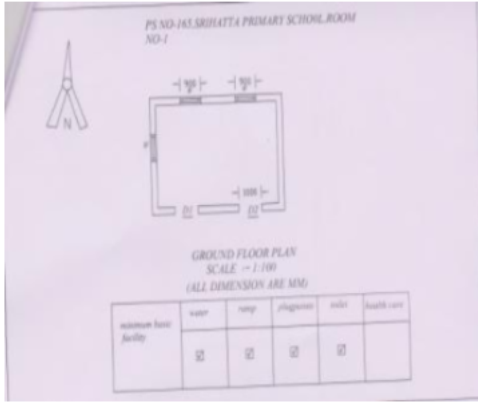

নির্বাচক নিবন্ধন আধিকারিকের স্বাক্ষর

Nazri Naksha

Google Map View

Polling Station Building Front View

Polling Station Front View

Cad View

Key MAP View

বিধানসভা নির্বাচনক্ষেত্রের নং, নাম : 67-বড়ঞা
ভাগ নং, নাম : 1-শ্রীহট্ট দক্ষিণ