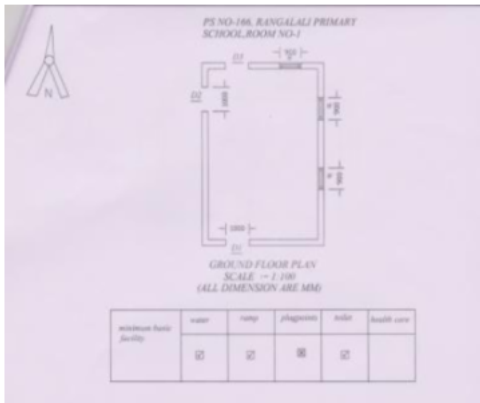

নির্বাচক নিবন্ধন আধিকারিকের স্বাক্ষর

Nazri Naksha

Google Map View

Polling Station Building Front View

Polling Station Front View

Cad View

Key MAP View

1 নাম : বুদ্ধদেব দাস বাগদী পিতার নাম: সন্তোষ দাস বাগদী বাড়ির নং : এন0138 বয়স : 22 লিঙ্গ : পুরুষ	IJT2086189 ফটো উপলব্ধ	2 নাম : সন্তোষ দাস (বাগদী) পিতার নাম: নিরঞ্জন বাগদী বাড়ির নং : n0138 বয়স : 53 লিঙ্গ : পুরুষ	WB/10/067/336421 ফটো উপলব্ধ	3 নাম : দিপায়ন ঘোষ পিতার নাম: শ্রীধর ঘোষ বাড়ির নং : n0079 বয়স : 29 লিঙ্গ : পুরুষ	IJT1426709 ফটো উপলব্ধ
4 নাম : অলোক ঘোষ পিতার নাম: বিধান চন্দ্র ঘোষ বাড়ির নং : N0076 বয়স : 26 লিঙ্গ : পুরুষ	IJT1617950 ফটো উপলব্ধ	5 নাম : সুমনা ঘোষ স্বামীর নাম: কালোবরন ঘোষ বাড়ির নং : না বয়স : 25 লিঙ্গ : মহিলা	IJT1834555 ফটো উপলব্ধ	6 নাম : রাধা ঘোষ স্বামীর নাম: ভোলানাথ ঘোষ বাড়ির নং : N0082 বয়স : 25 লিঙ্গ : মহিলা	IJT1834308 ফটো উপলব্ধ
7 নাম : সরস্বতী ঘোষ স্বামীর নাম: অশোক কুমার ঘোষ বাড়ির নং : n0007 বয়স : 69 লিঙ্গ : মহিলা	IJT1900166 ফটো উপলব্ধ	8 নাম : নিয়তি ঘোষ পিতার নাম: উমাপদ ঘোষ বাড়ির নং : n0015 বয়স : 62 লিঙ্গ : মহিলা	IJT1900109 ফটো উপলব্ধ	9 নাম : নিলয় ঘোষ পিতার নাম: অমরেন্দ্র ঘোষ বাড়ির নং : n0001 বয়স : 34 লিঙ্গ : পুরুষ	IJT1048610 ফটো উপলব্ধ
10 নাম : গৌরভ ঘোষ পিতার নাম: প্রবীর ঘোষ বাড়ির নং : n0103 বয়স : 23 লিঙ্গ : পুরুষ	IJT1941574 ফটো উপলব্ধ	11 নাম : সোনিয়া ঘোষ পিতার নাম: চন্দন ঘোষ বাড়ির নং : n0009 বয়স : 25 লিঙ্গ : মহিলা	IJT1941608 ফটো উপলব্ধ	12 নাম : পূর্ণিমা মন্ডল ঘোষ স্বামীর নাম: অচিন্ত্য ঘোষ বাড়ির নং : এন0058 বয়স : 23 লিঙ্গ : মহিলা	IJT1941756 ফটো উপলব্ধ
13 নাম : নুপুর ঘোষ স্বামীর নাম: অরুণ কুমার ঘোষ বাড়ির নং : N0104 বয়স : 29 লিঙ্গ : মহিলা	IJT1617976 ফটো উপলব্ধ	14 নাম : খুশি ঘোষ পিতার নাম: পুরেশ ঘোষ বাড়ির নং : n0072 বয়স : 26 লিঙ্গ : মহিলা	IJT1617984 ফটো উপলব্ধ	15 নাম : অরবিন্দু ঘোষ পিতার নাম: সত্যেন্দ্রকুমার ঘোষ বাড়ির নং : n0081 বয়স : 69 লিঙ্গ : পুরুষ	WB/10/067/336074 ফটো উপলব্ধ
16 নাম : অর্জুন্দ ঘোষ পিতার নাম: চন্ডীচরন ঘোষ বাড়ির নং : n0082 বয়স : 44 লিঙ্গ : পুরুষ	GRZ2923886 ফটো উপলব্ধ	17 নাম : জ্যোৎস্না ঘোষ স্বামীর নাম: শোভাকর ঘোষ বাড়ির নং : n0104 বয়স : 59 লিঙ্গ : মহিলা	WB/10/067/336216 ফটো উপলব্ধ	18 নাম : নিশাকর ঘোষ পিতার নাম: ভীমাপদ ঘোষ বাড়ির নং : n0106 বয়স : 79 লিঙ্গ : পুরুষ	WB/10/067/336198 ফটো উপলব্ধ
19 নাম : রেবতী ঘোষ স্বামীর নাম: নিশাকর ঘোষ বাড়ির নং : n0106 বয়স : 69 লিঙ্গ : মহিলা	WB/10/067/336199 ফটো উপলব্ধ	20 নাম : পূর্ণিমা ঘোষ স্বামীর নাম: রনজিৎ ঘোষ বাড়ির নং : n0107 বয়স : 52 লিঙ্গ : মহিলা	WB/10/067/336050 ফটো উপলব্ধ	21 নাম : অচিন্ত্য ঘোষ পিতার নাম: বিকাশ ঘোষ বাড়ির নং : n0058 বয়স : 32 লিঙ্গ : পুরুষ	IJT1194075 ফটো উপলব্ধ
22 নাম : রজনী ঘোষ স্বামীর নাম: পীয়ুষ ঘোষ বাড়ির নং : n0085 বয়স : 28 লিঙ্গ : মহিলা	IJT1501642 ফটো উপলব্ধ	23 নাম : ছবি ঘোষ স্বামীর নাম: সুব্রত ঘোষ বাড়ির নং : n0030 বয়স : 46 লিঙ্গ : মহিলা	GRZ2923605 ফটো উপলব্ধ	24 নাম : অরিদম ঘোষ পিতার নাম: উজ্জ্বল কুমার ঘোষ বাড়ির নং : এন0004 বয়স : 21 লিঙ্গ : পুরুষ	IJT2105088 ফটো উপলব্ধ
25 নাম : সুলেখা ঘোষ স্বামীর নাম: প্রশান্ত কুমার ঘোষ বাড়ির নং : n0008 বয়স : 66 লিঙ্গ : মহিলা	IJT1730662 ফটো উপলব্ধ	26 নাম : প্রশান্ত কুমার ঘোষ পিতার নাম: ধনঞ্জয় ঘোষ বাড়ির নং : n0008 বয়স : 73 লিঙ্গ : পুরুষ	IJT2146454 ফটো উপলব্ধ	27 নাম : দীপ্তি ঘোষ স্বামীর নাম: নিষঠ রঞ্জন ঘোষ বাড়ির নং : n0031 বয়স : 69 লিঙ্গ : মহিলা	IJT2146397 ফটো উপলব্ধ
28 নাম : জয়ন্ত ঘোষ পিতার নাম: বিকাশ চন্দ্র ঘোষ বাড়ির নং : এন0044 বয়স : 23 লিঙ্গ : পুরুষ	IJT1941368 ফটো উপলব্ধ	29 নাম : শ্রীকৃষ্ণ ঘোষ পিতার নাম: উৎপল ঘোষ বাড়ির নং : এন0022 বয়স : 22 লিঙ্গ : পুরুষ	IJT2057099 ফটো উপলব্ধ	30 নাম : মৃণ্ময় ঘোষ পিতার নাম: হরিচরন ঘোষ বাড়ির নং : n0092 বয়স : 37 লিঙ্গ : পুরুষ	GRZ3302692 ফটো উপলব্ধ