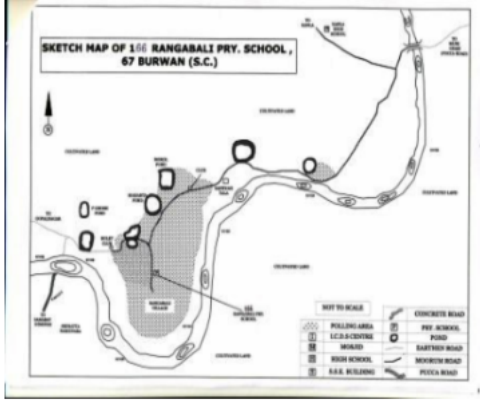

Nazri Naksha