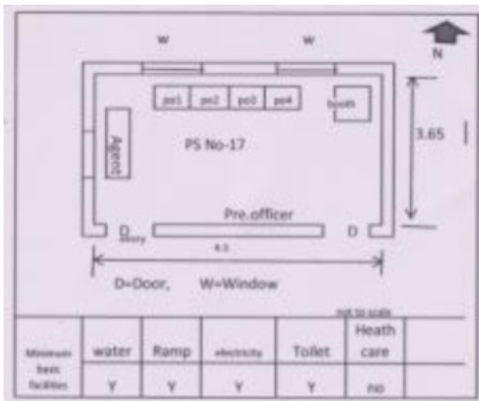

নির্বাচক নিবন্ধন আধিকারিকের স্বাক্ষর

Nazri Naksha

Google Map View

Polling Station Building Front View

Polling Station Front View

Cad View

Key MAP View

1 নাম : কাজিরুল ইসলাম পিতার নাম : আব্দুল কালম বাড়ির নং : n0309 বয়স : 32 লিঙ্গ : পুরুষ	IJT1155407 ফটো উপলব্ধ	2 নাম : রুপালী বিহার স্বামীর নাম : শ্রীমন্ত বিহার বাড়ির নং : n0165 বয়স : 29 লিঙ্গ : মহিলা	IJT1393933 ফটো উপলব্ধ	3 নাম : শ্রীমন্ত বিহার পিতার নাম : সুনীল বিহার বাড়ির নং : n0165 বয়স : 39 লিঙ্গ : পুরুষ	GRZ3227519 ফটো উপলব্ধ
4 নাম : অলোকা সাহা স্বামীর নাম : বালীরাজ সাহা বাড়ির নং : n0136 বয়স : 67 লিঙ্গ : মহিলা	IJT0850354 ফটো উপলব্ধ	5 নাম : মেঘনাথ সাহা পিতার নাম : বালীরাজ সাহা বাড়ির নং : n0136 বয়স : 45 লিঙ্গ : পুরুষ	GRZ2805893 ফটো উপলব্ধ	6 নাম : রিক্তি সাহা স্বামীর নাম : মেঘনাথ সাহা বাড়ির নং : n0136 বয়স : 35 লিঙ্গ : মহিলা	IJT1299783 ফটো উপলব্ধ
7 নাম : মৌসুমী খাতুন স্বামীর নাম : কাজিরুল ইসলাম বাড়ির নং : এন0309 বয়স : 27 লিঙ্গ : মহিলা	IJT1684976 ফটো উপলব্ধ	8 নাম : আবুল কালাম পিতার নাম : আব্দুল ওহাব বাড়ির নং : n0308 বয়স : 66 লিঙ্গ : পুরুষ	IJT1877901 ফটো উপলব্ধ	9 নাম : লক্ষী সাহা স্বামীর নাম : বিশ্বজিৎ সাহা বাড়ির নং : কাঁতুর বয়স : 31 লিঙ্গ : মহিলা	SIP1453265 ফটো উপলব্ধ
10 নাম : অনীতা প্রামাণিক পিতার নাম : সুনীল প্রামাণিক বাড়ির নং : এন0292 বয়স : 36 লিঙ্গ : মহিলা	WOB0306472 ফটো উপলব্ধ	11 নাম : পপিতা (রায়) দাস স্বামীর নাম : সুপ্রিয় দাস বাড়ির নং : N0343 বয়স : 35 লিঙ্গ : মহিলা	IJT1627348 ফটো উপলব্ধ	12 নাম : অপর্ণা কর্মকার স্বামীর নাম : কৃষ্ণগোপাল কর্মকার বাড়ির নং : n0324 বয়স : 34 লিঙ্গ : মহিলা	IJT1530518 ফটো উপলব্ধ
13 নাম : কৃষ্ণ গোপাল কর্মকার পিতার নাম : দীনবন্ধু কর্মকার বাড়ির নং : n0002 বয়স : 41 লিঙ্গ : পুরুষ	GRZ1607829 ফটো উপলব্ধ	14 নাম : দীনবন্ধু কর্মকার পিতার নাম : বংশীবদন কর্মকার বাড়ির নং : n0002 বয়স : 69 লিঙ্গ : পুরুষ	WB/10/067/114006 ফটো উপলব্ধ	15 নাম : করুণাময়ী কর্মকার স্বামীর নাম : দীনবন্ধু কর্মকার বাড়ির নং : n0002 বয়স : 61 লিঙ্গ : মহিলা	WB/10/067/114007 ফটো উপলব্ধ
16 নাম : সন্দীপ কর্মকার পিতার নাম : দীনবন্ধু কর্মকার বাড়ির নং : n0002 বয়স : 44 লিঙ্গ : পুরুষ	GRZ1256163 ফটো উপলব্ধ	17 নাম : বৈশাখী কর্মকার স্বামীর নাম : সন্দীপ কর্মকার বাড়ির নং : n0002 বয়স : 37 লিঙ্গ : মহিলা	IJT0904243 ফটো উপলব্ধ	18 নাম : দয়াময় কর্মকার পিতার নাম : বংশীবদন কর্মকার বাড়ির নং : n0001 বয়স : 56 লিঙ্গ : পুরুষ	WB/10/067/114003 ফটো উপলব্ধ
19 নাম : কল্যাণী কর্মকার স্বামীর নাম : দয়াময় কর্মকার বাড়ির নং : n0001 বয়স : 52 লিঙ্গ : মহিলা	WB/10/067/114004 ফটো উপলব্ধ	20 নাম : বসন্ত কোনাই পিতার নাম : বলরাম কোনাই বাড়ির নং : n0081 বয়স : 78 লিঙ্গ : পুরুষ	WB/10/067/114012 ফটো উপলব্ধ	21 নাম : প্রতিমা কোনাই স্বামীর নাম : বসন্ত কোনাই বাড়ির নং : n0081 বয়স : 73 লিঙ্গ : মহিলা	WB/10/067/114013 ফটো উপলব্ধ
22 নাম : সুভদ্রা কোনাই স্বামীর নাম : অজন্ত কোনাই বাড়ির নং : n0081 বয়স : 38 লিঙ্গ : মহিলা	GRZ3283769 ফটো উপলব্ধ	23 নাম : মৌ কোনাই স্বামীর নাম : ভাস্কর কোনাই বাড়ির নং : n0081 বয়স : 34 লিঙ্গ : মহিলা	IJT1059815 ফটো উপলব্ধ	24 নাম : ননী কোনাই পিতার নাম : বলরাম কোনাই বাড়ির নং : n0082 বয়স : 60 লিঙ্গ : পুরুষ	IJT1155563 ফটো উপলব্ধ
25 নাম : ক্ষেমা কোনাই স্বামীর নাম : ননী কোনাই বাড়ির নং : n0082 বয়স : 56 লিঙ্গ : মহিলা	WB/10/067/114017 ফটো উপলব্ধ	26 নাম : ভূষণ কোনাই পিতার নাম : বলরাম কোনাই বাড়ির নং : n0083 বয়স : 76 লিঙ্গ : পুরুষ	WB/10/067/114010 ফটো উপলব্ধ	27 নাম : অপর্ণা কোনাই স্বামীর নাম : ভূষণ কোনাই বাড়ির নং : n0083 বয়স : 66 লিঙ্গ : মহিলা	WB/10/067/114011 ফটো উপলব্ধ
28 নাম : নবনী কোনাই পিতার নাম : সর্বেশ্বর কোনাই বাড়ির নং : n0084 বয়স : 55 লিঙ্গ : পুরুষ	WB/10/067/114024 ফটো উপলব্ধ	29 নাম : উদয় নারায়ণ কোনাই পিতার নাম : শিশির কোনাই বাড়ির নং : n0085 বয়স : 38 লিঙ্গ : পুরুষ	IJT1059823 ফটো উপলব্ধ	30 নাম : বুদ্ধদেব কোনাই পিতার নাম : শিশির কোনাই বাড়ির নং : n0085 বয়স : 32 লিঙ্গ : পুরুষ	IJT1226463 ফটো উপলব্ধ