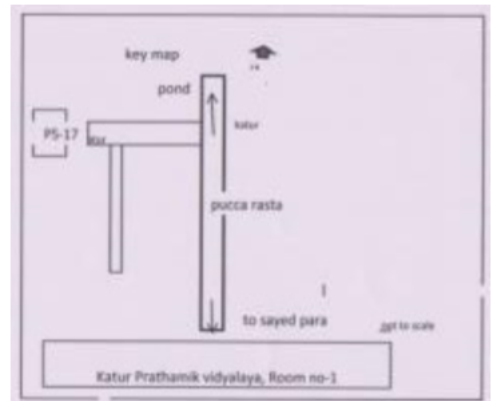

Key MAP View