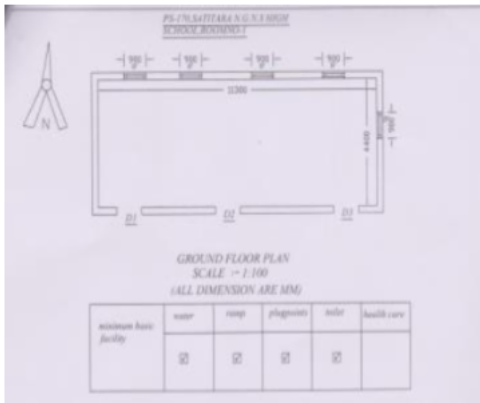

নির্বাচক নিবন্ধন আধিকারিকের স্বাক্ষর

Nazri Naksha

Google Map View

Polling Station Building Front View

Polling Station Front View

Cad View

Key MAP View

| | | | | | |
|---|------------------|--|------------------|--|------------------|
| 1 নাম : নামদার সেখ পিতার নাম: সামাদি সেখ বাড়ির নং : n0082 বয়স : 57 লিঙ্গ : পুরুষ ফটো উপলব্ধ | WB/10/067/345090 | 2 নাম : ইয়াসমিনারা বিবি স্বামীর নাম: নামদার সেখ বাড়ির নং : n0082 বয়স : 40 লিঙ্গ : মহিলা ফটো উপলব্ধ | GRZ3103306 | 3 নাম : রফিকুল ইসলাম পিতার নাম: সামাদি সেখ বাড়ির নং : n0082 বয়স : 40 লিঙ্গ : পুরুষ ফটো উপলব্ধ | GRZ3103298 |
| 4 নাম : লাল্টু সেখ পিতার নাম: লোকমান সেখ বাড়ির নং : n0115 বয়স : 40 লিঙ্গ : পুরুষ ফটো উপলব্ধ | GRZ3247764 | 5 নাম : আয়েশা সুলতানা বিবি স্বামীর নাম: সাদির সেখ বাড়ির নং : n0127 বয়স : 33 লিঙ্গ : মহিলা ফটো উপলব্ধ | IJT1195403 | 6 নাম : মহরাবিবি স্বামীর নাম: আরোজ বাড়ির নং : n0127 বয়স : 59 লিঙ্গ : মহিলা ফটো উপলব্ধ | WB/10/067/345082 |
| 7 নাম : নুরজাহানবিবি স্বামীর নাম: আনসার সেখ বাড়ির নং : n0049 বয়স : 72 লিঙ্গ : মহিলা ফটো উপলব্ধ | WB/10/067/345166 | 8 নাম : নুরলাল সেখ পিতার নাম: আনসার সেখ বাড়ির নং : n0049 বয়স : 39 লিঙ্গ : পুরুষ ফটো উপলব্ধ | GRZ3103314 | 9 নাম : হাবিনুর বিবি স্বামীর নাম: আয়েতুল্লা সেখ বাড়ির নং : n0049 বয়স : 35 লিঙ্গ : মহিলা ফটো উপলব্ধ | IJT0991745 |
| 10 নাম : খায়েরুন বিবি স্বামীর নাম: নূরুল সেখ বাড়ির নং : n0137 বয়স : 72 লিঙ্গ : মহিলা ফটো উপলব্ধ | GRZ0602862 | 11 নাম : জামেনা বিবি স্বামীর নাম: লালচাঁদ সেখ বাড়ির নং : n0137 বয়স : 34 লিঙ্গ : মহিলা ফটো উপলব্ধ | IJT1119015 | 12 নাম : পরিস্কার বিবি স্বামীর নাম: লোকমান সেখ বাড়ির নং : n0013 বয়স : 81 লিঙ্গ : মহিলা ফটো উপলব্ধ | GRZ0024810 |
| 13 নাম : মুনসুবা বিবি মায়ের নাম: পরিস্কার বিবি বাড়ির নং : n0013 বয়স : 34 লিঙ্গ : মহিলা ফটো উপলব্ধ | IJT1195171 | 14 নাম : সাহানুর সেখ পিতার নাম: মাহাতাব সেখ বাড়ির নং : n0150 বয়স : 50 লিঙ্গ : পুরুষ ফটো উপলব্ধ | WB/10/067/345390 | 15 নাম : মীরা বিবি স্বামীর নাম: সাহানুর সেখ বাড়ির নং : n0150 বয়স : 47 লিঙ্গ : মহিলা ফটো উপলব্ধ | GRZ1158906 |
| 16 নাম : রেকসনা বিবি স্বামীর নাম: আসনুর সেখ বাড়ির নং : n0150 বয়স : 43 লিঙ্গ : মহিলা ফটো উপলব্ধ | GRZ1593102 | 17 নাম : আনোরুদ্দিন সেখ পিতার নাম: মাহাতাব সেখ বাড়ির নং : n0150 বয়স : 42 লিঙ্গ : পুরুষ ফটো উপলব্ধ | GRZ2733913 | 18 নাম : নিজামুদ্দিন সেখ পিতার নাম: সাহাউদ্দিন সেখ বাড়ির নং : n0069 বয়স : 43 লিঙ্গ : পুরুষ ফটো উপলব্ধ | GRZ3247566 |
| 19 নাম : জমিরুদ্দিন সেখ পিতার নাম: সাহাউদ্দিন সেখ বাড়ির নং : n0069 বয়স : 38 লিঙ্গ : পুরুষ ফটো উপলব্ধ | GRZ3247582 | 20 নাম : কবিরুদ্দিন সেখ পিতার নাম: সাহাউদ্দিন সেখ বাড়ির নং : n0069 বয়স : 31 লিঙ্গ : পুরুষ ফটো উপলব্ধ | IJT1271477 | 21 নাম : মমিনউদ্দিন সেখ পিতার নাম: সাহাউদ্দিন সেখ বাড়ির নং : n0069 বয়স : 41 লিঙ্গ : পুরুষ ফটো উপলব্ধ | GRZ3246113 |
| 22 নাম : মনসুর সেখ পিতার নাম: মোলাজ সেখ বাড়ির নং : n0087 বয়স : 40 লিঙ্গ : পুরুষ ফটো উপলব্ধ | GRZ3103363 | 23 নাম : সামিরুল সেখ পিতার নাম: মোলাজ সেখ বাড়ির নং : n0087 বয়স : 37 লিঙ্গ : পুরুষ ফটো উপলব্ধ | IJT1118751 | 24 নাম : হাসিনা বিবি স্বামীর নাম: মনসুর সেখ বাড়ির নং : n0087 বয়স : 42 লিঙ্গ : মহিলা ফটো উপলব্ধ | IJT0654244 |
| 25 নাম : বাসারুল সেখ পিতার নাম: মোলাজ সেখ বাড়ির নং : n0087 বয়স : 31 লিঙ্গ : পুরুষ ফটো উপলব্ধ | IJT1357821 | 26 নাম : মোরেজানবিবি স্বামীর নাম: ধনসাদ সেখ বাড়ির নং : n0076 বয়স : 72 লিঙ্গ : মহিলা ফটো উপলব্ধ | WB/10/067/345092 | 27 নাম : কালাম সেখ পিতার নাম: ধনসাদ সেখ বাড়ির নং : n0076 বয়স : 52 লিঙ্গ : পুরুষ ফটো উপলব্ধ | WB/10/067/345095 |
| 28 নাম : হাসনা বানু বিবি স্বামীর নাম: সালীম সেখ বাড়ির নং : n0076 বয়স : 41 লিঙ্গ : মহিলা ফটো উপলব্ধ | IJT0655381 | 29 নাম : চুমকি বিবি স্বামীর নাম: মহিরুল সেখ বাড়ির নং : n0076 বয়স : 35 লিঙ্গ : মহিলা ফটো উপলব্ধ | IJT1195296 | 30 নাম : জাহেরাবিবি স্বামীর নাম: আলাম সেখ বাড়ির নং : n0076 বয়স : 50 লিঙ্গ : মহিলা ফটো উপলব্ধ | WB/10/067/345094 |