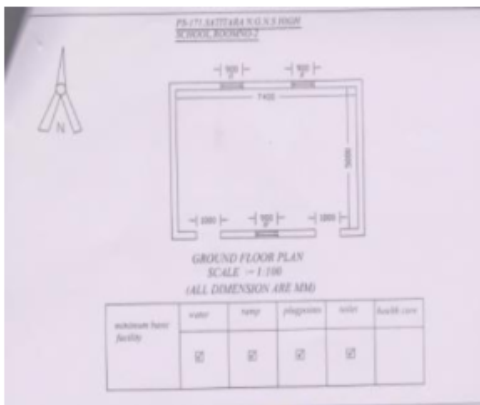

নির্বাচক নিবন্ধন আধিকারিকের স্বাক্ষর

Nazri Naksha

Google Map View

Polling Station Building Front View

Polling Station Front View

Cad View

Key MAP View

বিধানসভা নির্বাচনক্ষেত্রের নং, নাম : 67-বড়এড়া
ভাগ নং, নাম : 1-বৈরাগ্যপাড়া