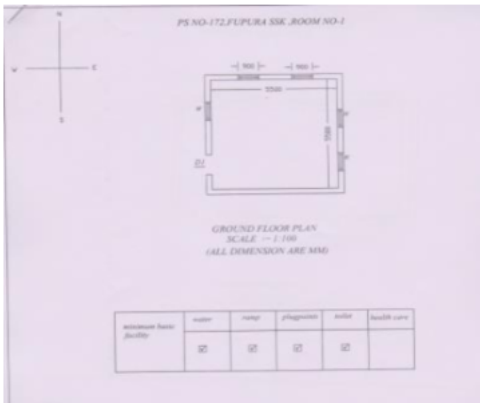

নির্বাচক নিবন্ধন আধিকারিকের স্বাক্ষর

Nazri Naksha

Google Map View

Polling Station Building Front View

Polling Station Front View

Cad View

Key MAP View

1 নাম : পদ্মাবতী ঘোষ স্বামীর নাম: অরুণ কুমার ঘোষ বাড়ির নং : n0053 বয়স : 44 লিঙ্গ : মহিলা	GRZ1600089 ফটো উপলব্ধ	2 নাম : নিয়তিবালা ঘোষ স্বামীর নাম: ব্রজবলাই ঘোষ বাড়ির নং : n0053 বয়স : 67 লিঙ্গ : মহিলা	GRZ3177599 ফটো উপলব্ধ	3 নাম : অরুণ কুমার ঘোষ পিতার নাম: ব্রজবলাই ঘোষ বাড়ির নং : n0053 বয়স : 50 লিঙ্গ : পুরুষ	IJT1950518 ফটো উপলব্ধ
4 নাম : মোনালিসা ঘোষ পিতার নাম: অরুণ কুমার ঘোষ বাড়ির নং : N0053 বয়স : 24 লিঙ্গ : মহিলা	IJT1820919 ফটো উপলব্ধ	5 নাম : ব্রজ বলাই ঘোষ পিতার নাম: ক্ষিতীশ চন্দ্র ঘোষ বাড়ির নং : n0053 বয়স : 75 লিঙ্গ : পুরুষ	IJT2152486 ফটো উপলব্ধ	6 নাম : সফিকুল আলম পিতার নাম: অরুণ কুমার ঘোষ বাড়ির নং : এন0105 বয়স : 26 লিঙ্গ : পুরুষ	IJT2062313 ফটো উপলব্ধ
7 নাম : কামিরুন্নেসা খাতুন স্বামীর নাম: হায়াত আলি সেখ বাড়ির নং : N0225 বয়স : 29 লিঙ্গ : মহিলা	IJT1821107 ফটো উপলব্ধ	8 নাম : তুহিনা খাতুন স্বামীর নাম: ইসমাইল সেখ বাড়ির নং : N0119 বয়স : 24 লিঙ্গ : মহিলা	IJT1821826 ফটো উপলব্ধ	9 নাম : হেনা খাতুন স্বামীর নাম: কুররান সেখ বাড়ির নং : N0119 বয়স : 31 লিঙ্গ : মহিলা	IJT1821123 ফটো উপলব্ধ
10 নাম : আসিনা খাতুন স্বামীর নাম: করিম সেখ বাড়ির নং : N0109 বয়স : 26 লিঙ্গ : মহিলা	IJT1821479 ফটো উপলব্ধ	11 নাম : মিরাত খাতুন স্বামীর নাম: নিফারুল সেখ বাড়ির নং : 00 বয়স : 24 লিঙ্গ : মহিলা	IJT2061828 ফটো উপলব্ধ	12 নাম : সাবিনা খাতুন বিবি স্বামীর নাম: মহিরুল সেখ বাড়ির নং : এন0117 বয়স : 27 লিঙ্গ : মহিলা	IJT1936061 ফটো উপলব্ধ
13 নাম : মালেকা খাতুন বিবি স্বামীর নাম: হসিল সেখ বাড়ির নং : এন0100 বয়স : 26 লিঙ্গ : মহিলা	IJT1936210 ফটো উপলব্ধ	14 নাম : আনাকুল সেখ পিতার নাম: রবিউল সেখ বাড়ির নং : N0117 বয়স : 25 লিঙ্গ : পুরুষ	IJT1822386 ফটো উপলব্ধ	15 নাম : সুযমা ঘোড়াই পিতার নাম: পঞ্চানন ঘোড়াই বাড়ির নং : n0061 বয়স : 42 লিঙ্গ : মহিলা	CHK2410462 ফটো উপলব্ধ
16 নাম : সুমনা ঘোষ মায়ের নাম: মালতি ঘোষ বাড়ির নং : এন0213 বয়স : 27 লিঙ্গ : মহিলা	IJT1680677 ফটো উপলব্ধ	17 নাম : গোলবদন ঘোষ পিতার নাম: মদনমোহন ঘোষ বাড়ির নং : n0061 বয়স : 68 লিঙ্গ : পুরুষ	GRZ2937902 ফটো উপলব্ধ	18 নাম : শিল্পা ঘোষ পিতার নাম: বৃন্দাবন ঘোষ বাড়ির নং : N0160 বয়স : 24 লিঙ্গ : মহিলা	IJT1814466 ফটো উপলব্ধ
19 নাম : দেবনাথ ঘোষ পিতার নাম: বাবান ঘোষ বাড়ির নং : N0040 বয়স : 24 লিঙ্গ : পুরুষ	IJT1821396 ফটো উপলব্ধ	20 নাম : সুদৃষ্টি ঘোষ স্বামীর নাম: শ্রীমন্ত ঘোষ বাড়ির নং : n0047 বয়স : 37 লিঙ্গ : মহিলা	IJT1624618 ফটো উপলব্ধ	21 নাম : অরোজিৎ ঘোষ পিতার নাম: অরুণ ঘোষ বাড়ির নং : N0004 বয়স : 24 লিঙ্গ : পুরুষ	IJT1821487 ফটো উপলব্ধ
22 নাম : সুমন ঘোষ পিতার নাম: শিশির ঘোষ বাড়ির নং : N0127 বয়স : 24 লিঙ্গ : পুরুষ	IJT1822444 ফটো উপলব্ধ	23 নাম : পূর্বী ঘোষ স্বামীর নাম: নীল কমল পাল বাড়ির নং : 00 বয়স : 24 লিঙ্গ : মহিলা	IJT1821255 ফটো উপলব্ধ	24 নাম : বৃন্দাবন ঘোষ পিতার নাম: সমীরন ঘোষ বাড়ির নং : n0056 বয়স : 33 লিঙ্গ : পুরুষ	IJT1195775 ফটো উপলব্ধ
25 নাম : বিচিত্রা ঘোষ স্বামীর নাম: অনুরোধ ঘোষ বাড়ির নং : n0013 বয়স : 27 লিঙ্গ : মহিলা	IJT1624642 ফটো উপলব্ধ	26 নাম : রিস্পা ঘোষ পিতার নাম: গৌতম ঘোষ বাড়ির নং : N0160 বয়স : 24 লিঙ্গ : মহিলা	IJT1814516 ফটো উপলব্ধ	27 নাম : বনশ্রী ঘোষ স্বামীর নাম: বুদ্ধদেব ঘোষ বাড়ির নং : n0046 বয়স : 26 লিঙ্গ : মহিলা	IJT1624626 ফটো উপলব্ধ
28 নাম : তপতী ঘোষ স্বামীর নাম: জয়দেব ঘোষ বাড়ির নং : n0012 বয়স : 64 লিঙ্গ : মহিলা	WB/10/067/369053 ফটো উপলব্ধ	29 নাম : মামনি মণ্ডল (ঘোষ) স্বামীর নাম: উজ্জল ঘোষ বাড়ির নং : n0061 বয়স : 28 লিঙ্গ : মহিলা	IJT1525344 ফটো উপলব্ধ	30 নাম : দেবযানী ঘোষ স্বামীর নাম: সমীরণ ঘোষ বাড়ির নং : n0056 বয়স : 57 লিঙ্গ : মহিলা	GRZ2578425 ফটো উপলব্ধ