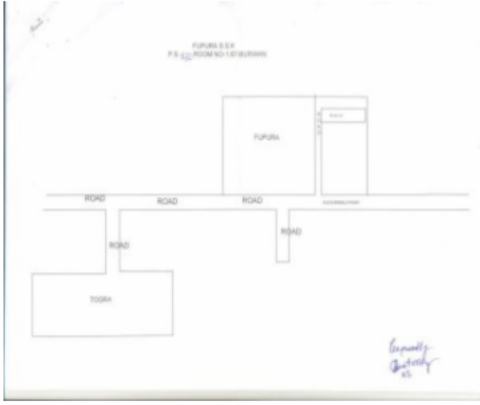

নির্বাচক নিবন্ধন আধিকারিকের স্বাক্ষর

Nazri Naksha

Google Map View

Polling Station Building Front View

Polling Station Front View

Cad View

Key MAP View

1 নাম : পদ্মাবতী ঘোষ স্বামীর নাম: অরুণ কুমার ঘোষ বাড়ির নং : n0053 বয়স : 44 লিঙ্গ : মহিলা	GRZ1600089 ফটো উপলব্ধ	2 নাম : নিয়তিবালা ঘোষ স্বামীর নাম: ব্রজবলাই ঘোষ বাড়ির নং : n0053 বয়স : 67 লিঙ্গ : মহিলা	GRZ3177599 ফটো উপলব্ধ	3 নাম : অরুণ কুমার ঘোষ পিতার নাম: ব্রজবলাই ঘোষ বাড়ির নং : n0053 বয়স : 50 লিঙ্গ : পুরুষ	IJT1950518 ফটো উপলব্ধ
4 নাম : মোনালিসা ঘোষ পিতার নাম: অরুণ কুমার ঘোষ বাড়ির নং : N0053 বয়স : 24 লিঙ্গ : মহিলা	IJT1820919 ফটো উপলব্ধ	5 নাম : ব্রজ বলাই ঘোষ পিতার নাম: ক্ষিতীশ চন্দ্র ঘোষ বাড়ির নং : n0053 বয়স : 75 লিঙ্গ : পুরুষ	IJT2152486 ফটো উপলব্ধ	6 নাম : সফিকুল আলম পিতার নাম: অরুণ কুমার ঘোষ বাড়ির নং : এন0105 বয়স : 26 লিঙ্গ : পুরুষ	IJT2062313 ফটো উপলব্ধ
7 নাম : কামিরুন্নেসা খাতুন স্বামীর নাম: হায়াত আলি সেখ বাড়ির নং : N0225 বয়স : 29 লিঙ্গ : মহিলা	IJT1821107 ফটো উপলব্ধ	8 নাম : তুহিনা খাতুন স্বামীর নাম: ইসমাইল সেখ বাড়ির নং : N0119 বয়স : 24 লিঙ্গ : মহিলা	IJT1821826 ফটো উপলব্ধ	9 নাম : হেনা খাতুন স্বামীর নাম: কুররান সেখ বাড়ির নং : N0119 বয়স : 31 লিঙ্গ : মহিলা	IJT1821123 ফটো উপলব্ধ
10 নাম : আসিনা খাতুন স্বামীর নাম: করিম সেখ বাড়ির নং : N0109 বয়স : 26 লিঙ্গ : মহিলা	IJT1821479 ফটো উপলব্ধ	11 নাম : মিরাত খাতুন স্বামীর নাম: নিফারুল সেখ বাড়ির নং : 00 বয়স : 24 লিঙ্গ : মহিলা	IJT2061828 ফটো উপলব্ধ	12 নাম : সাবিনা খাতুন বিবি স্বামীর নাম: মহিরুল সেখ বাড়ির নং : এন0117 বয়স : 27 লিঙ্গ : মহিলা	IJT1936061 ফটো উপলব্ধ
13 নাম : মালেকা খাতুন বিবি স্বামীর নাম: হসিল সেখ বাড়ির নং : এন0100 বয়স : 26 লিঙ্গ : মহিলা	IJT1936210 ফটো উপলব্ধ	14 নাম : আনাকুল সেখ পিতার নাম: রবিউল সেখ বাড়ির নং : N0117 বয়স : 25 লিঙ্গ : পুরুষ	IJT1822386 ফটো উপলব্ধ	15 নাম : সুযমা ঘোড়াই পিতার নাম: পঞ্চানন ঘোড়াই বাড়ির নং : n0061 বয়স : 42 লিঙ্গ : মহিলা	CHK2410462 ফটো উপলব্ধ
16 নাম : সুমনা ঘোষ মায়ের নাম: মালতি ঘোষ বাড়ির নং : এন0213 বয়স : 27 লিঙ্গ : মহিলা	IJT1680677 ফটো উপলব্ধ	17 নাম : গোলবদন ঘোষ পিতার নাম: মদনমোহন ঘোষ বাড়ির নং : n0061 বয়স : 68 লিঙ্গ : পুরুষ	GRZ2937902 ফটো উপলব্ধ	18 নাম : শিল্পা ঘোষ পিতার নাম: বৃন্দাবন ঘোষ বাড়ির নং : N0160 বয়স : 24 লিঙ্গ : মহিলা	IJT1814466 ফটো উপলব্ধ
19 নাম : দেবনাথ ঘোষ পিতার নাম: বাবান ঘোষ বাড়ির নং : N0040 বয়স : 24 লিঙ্গ : পুরুষ	IJT1821396 ফটো উপলব্ধ	20 নাম : সুদৃষ্টি ঘোষ স্বামীর নাম: শ্রীমন্ত ঘোষ বাড়ির নং : n0047 বয়স : 37 লিঙ্গ : মহিলা	IJT1624618 ফটো উপলব্ধ	21 নাম : অরোজিৎ ঘোষ পিতার নাম: অরুণ ঘোষ বাড়ির নং : N0004 বয়স : 24 লিঙ্গ : পুরুষ	IJT1821487 ফটো উপলব্ধ
22 নাম : সুমন ঘোষ পিতার নাম: শিশির ঘোষ বাড়ির নং : N0127 বয়স : 24 লিঙ্গ : পুরুষ	IJT1822444 ফটো উপলব্ধ	23 নাম : পূর্বী ঘোষ স্বামীর নাম: নীল কমল পাল বাড়ির নং : 00 বয়স : 24 লিঙ্গ : মহিলা	IJT1821255 ফটো উপলব্ধ	24 নাম : বৃন্দাবন ঘোষ পিতার নাম: সমীরন ঘোষ বাড়ির নং : n0056 বয়স : 33 লিঙ্গ : পুরুষ	IJT1195775 ফটো উপলব্ধ
25 নাম : বিচিত্রা ঘোষ স্বামীর নাম: অনুরোধ ঘোষ বাড়ির নং : n0013 বয়স : 27 লিঙ্গ : মহিলা	IJT1624642 ফটো উপলব্ধ	26 নাম : রিস্পা ঘোষ পিতার নাম: গৌতম ঘোষ বাড়ির নং : N0160 বয়স : 24 লিঙ্গ : মহিলা	IJT1814516 ফটো উপলব্ধ	27 নাম : বনশ্রী ঘোষ স্বামীর নাম: বুদ্ধদেব ঘোষ বাড়ির নং : n0046 বয়স : 26 লিঙ্গ : মহিলা	IJT1624626 ফটো উপলব্ধ
28 নাম : তপতী ঘোষ স্বামীর নাম: জয়দেব ঘোষ বাড়ির নং : n0012 বয়স : 64 লিঙ্গ : মহিলা	WB/10/067/369053 ফটো উপলব্ধ	29 নাম : মামনি মণ্ডল (ঘোষ) স্বামীর নাম: উজ্জল ঘোষ বাড়ির নং : n0061 বয়স : 28 লিঙ্গ : মহিলা	IJT1525344 ফটো উপলব্ধ	30 নাম : দেবযানী ঘোষ স্বামীর নাম: সমীরণ ঘোষ বাড়ির নং : n0056 বয়স : 57 লিঙ্গ : মহিলা	GRZ2578425 ফটো উপলব্ধ