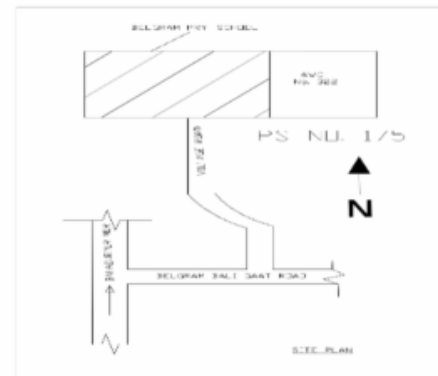

নির্বাচক নিবন্ধন আধিকারিকের স্বাক্ষর

Nazri Naksha

Google Map View

Polling Station Building Front View

Polling Station Front View

Cad View

Key MAP View

1 নাম : নুরকলি খাতুন স্বামীর নাম: বেনজির আহমেদ বাড়ির নং : N0038 বয়স : 34 লিঙ্গ : মহিলা ফটো উপলব্ধ	IJT1171818	2 নাম : রাজু সেখ পিতার নাম: আনারুল সেখ বাড়ির নং : n0013 বয়স : 35 লিঙ্গ : পুরুষ ফটো উপলব্ধ	IJT1196492	3 নাম : নেকবর সেখ পিতার নাম: কালু সেখ বাড়ির নং : এন0008 বয়স : 26 লিঙ্গ : পুরুষ ফটো উপলব্ধ	IJT1656370
4 নাম : সেখ আজিমদ্দিন পিতার নাম: রহম সেখ বাড়ির নং : n0020 বয়স : 46 লিঙ্গ : পুরুষ ফটো উপলব্ধ	GRZ2935229	5 নাম : রাজেকা বিবি স্বামীর নাম: আসার সেখ বাড়ির নং : n0022 বয়স : 76 লিঙ্গ : মহিলা ফটো উপলব্ধ	IJT1449537	6 নাম : কাওসার সেখ পিতার নাম: আবসার সেখ বাড়ির নং : n0022 বয়স : 53 লিঙ্গ : পুরুষ ফটো উপলব্ধ	GRZ0027920
7 নাম : মলুদা বিবি স্বামীর নাম: ইয়ানুস সেখ বাড়ির নং : n0022 বয়স : 41 লিঙ্গ : মহিলা ফটো উপলব্ধ	IJT0994137	8 নাম : রেজাকুল ইসলাম পিতার নাম: কাউসার সেখ বাড়ির নং : n0022 বয়স : 34 লিঙ্গ : পুরুষ ফটো উপলব্ধ	IJT1196419	9 নাম : কদবানু বিবি স্বামীর নাম: এহিয়া খাঁ বাড়ির নং : n0022 বয়স : 33 লিঙ্গ : মহিলা ফটো উপলব্ধ	IJT1360379
10 নাম : গোলাম কিবরিয়া পিতার নাম: একরাম সেখ বাড়ির নং : n0001 বয়স : 61 লিঙ্গ : পুরুষ ফটো উপলব্ধ	GRZ2935187	11 নাম : মাল্লান সেখ পিতার নাম: একরাম সেখ বাড়ির নং : n0001 বয়স : 56 লিঙ্গ : পুরুষ ফটো উপলব্ধ	WB/10/067/366021	12 নাম : নুরেফা বিবি স্বামীর নাম: মাল্লান সেখ বাড়ির নং : n0001 বয়স : 46 লিঙ্গ : মহিলা ফটো উপলব্ধ	IJT1196427
13 নাম : মনোয়ারা বিবি স্বামীর নাম: গোলাম জিলানী বাড়ির নং : n0001 বয়স : 58 লিঙ্গ : মহিলা ফটো উপলব্ধ	GRZ2935179	14 নাম : বদরুন বিবি স্বামীর নাম: কিবরিয়া সেখ বাড়ির নং : n0001 বয়স : 51 লিঙ্গ : মহিলা ফটো উপলব্ধ	GRZ1153501	15 নাম : সাফিকুল মীর পিতার নাম: মুরসাদ মীর বাড়ির নং : n0001 বয়স : 38 লিঙ্গ : পুরুষ ফটো উপলব্ধ	IJT0994087
16 নাম : গোলাম জিলানী সেখ পিতার নাম: একরাম সেখ বাড়ির নং : n0001 বয়স : 71 লিঙ্গ : পুরুষ ফটো উপলব্ধ	WB/10/067/366004	17 নাম : জামাল সেখ পিতার নাম: গোলাম জিলানী সেখ বাড়ির নং : n0001 বয়স : 39 লিঙ্গ : পুরুষ ফটো উপলব্ধ	IJT0994095	18 নাম : পারভিন খাতুন স্বামীর নাম: জামাল সেখ বাড়ির নং : n0001 বয়স : 35 লিঙ্গ : মহিলা ফটো উপলব্ধ	IJT1360262
19 নাম : হাবিবুর রহমান পিতার নাম: গোলাম জিলানী সেখ বাড়ির নং : n0001 বয়স : 34 লিঙ্গ : পুরুষ ফটো উপলব্ধ	IJT1121334	20 নাম : রেজউল সেখ পিতার নাম: গোলাম জিলানী সেখ বাড়ির নং : n0001 বয়স : 33 লিঙ্গ : পুরুষ ফটো উপলব্ধ	IJT1196435	21 নাম : সারোমা বিবি স্বামীর নাম: চিকু সেখ বাড়ির নং : n0008 বয়স : 73 লিঙ্গ : মহিলা ফটো উপলব্ধ	WB/10/067/366001
22 নাম : মিকাই সেখ পিতার নাম: মঞ্জুর সেখ বাড়ির নং : n0008 বয়স : 71 লিঙ্গ : পুরুষ ফটো উপলব্ধ	WB/10/067/366002	23 নাম : লাইলীবিবি সেখ স্বামীর নাম: মিকাই সেখ বাড়ির নং : n0008 বয়স : 60 লিঙ্গ : মহিলা ফটো উপলব্ধ	WB/10/067/366003	24 নাম : জীবন সেখ পিতার নাম: মিকাই সেখ বাড়ির নং : n0008 বয়স : 35 লিঙ্গ : পুরুষ ফটো উপলব্ধ	IJT1121383
25 নাম : রাসিদা বিবি স্বামীর নাম: কালু সেখ বাড়ির নং : n0008 বয়স : 48 লিঙ্গ : মহিলা ফটো উপলব্ধ	GRZ2935286	26 নাম : রাজেশ সেখ পিতার নাম: মিকাই সেখ বাড়ির নং : n0008 বয়স : 34 লিঙ্গ : পুরুষ ফটো উপলব্ধ	IJT1360338	27 নাম : লোহারী সেখ পিতার নাম: আন্দুর রাসাদ বাড়ির নং : n0010 বয়স : 73 লিঙ্গ : পুরুষ ফটো উপলব্ধ	WB/10/067/366018
28 নাম : সায়েম সেখ পিতার নাম: লোহারী সেখ বাড়ির নং : n0010 বয়স : 48 লিঙ্গ : পুরুষ ফটো উপলব্ধ	WB/10/067/366020	29 নাম : রোসনী বিবি স্বামীর নাম: সায়েম সেখ বাড়ির নং : n0010 বয়স : 36 লিঙ্গ : মহিলা ফটো উপলব্ধ	IJT0878272	30 নাম : জামসেদ সেখ পিতার নাম: মহঃ লোহারী সেখ বাড়ির নং : n0010 বয়স : 33 লিঙ্গ : পুরুষ ফটো উপলব্ধ	IJT1360239