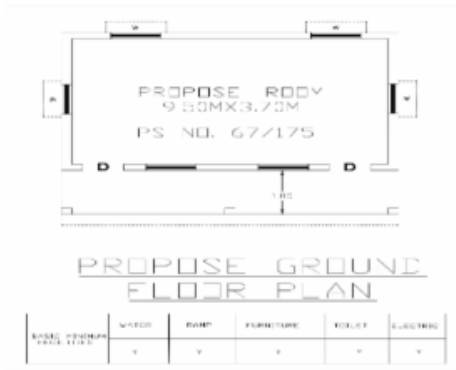

নির্বাচক নিবন্ধন আধিকারিকের স্বাক্ষর

Nazri Naksha

Google Map View

Polling Station Building Front View

Polling Station Front View

Cad View

Key MAP View

1 নাম : নুরকলি খাতুন স্বামীর নাম: বেনজির আহমেদ বাড়ির নং : N0038 বয়স : 34 লিঙ্গ : মহিলা ফটো উপলব্ধ	IJT1171818	2 নাম : রাজু সেখ পিতার নাম: আনারুল সেখ বাড়ির নং : n0013 বয়স : 35 লিঙ্গ : পুরুষ ফটো উপলব্ধ	IJT1196492	3 নাম : নেকবর সেখ পিতার নাম: কালু সেখ বাড়ির নং : এন0008 বয়স : 26 লিঙ্গ : পুরুষ ফটো উপলব্ধ	IJT1656370
4 নাম : সেখ আজিমদ্দিন পিতার নাম: রহম সেখ বাড়ির নং : n0020 বয়স : 46 লিঙ্গ : পুরুষ ফটো উপলব্ধ	GRZ2935229	5 নাম : রাজেকা বিবি স্বামীর নাম: আসার সেখ বাড়ির নং : n0022 বয়স : 76 লিঙ্গ : মহিলা ফটো উপলব্ধ	IJT1449537	6 নাম : কাওসার সেখ পিতার নাম: আবসার সেখ বাড়ির নং : n0022 বয়স : 53 লিঙ্গ : পুরুষ ফটো উপলব্ধ	GRZ0027920
7 নাম : মলুদা বিবি স্বামীর নাম: ইয়ানুস সেখ বাড়ির নং : n0022 বয়স : 41 লিঙ্গ : মহিলা ফটো উপলব্ধ	IJT0994137	8 নাম : রেজাকুল ইসলাম পিতার নাম: কাউসার সেখ বাড়ির নং : n0022 বয়স : 34 লিঙ্গ : পুরুষ ফটো উপলব্ধ	IJT1196419	9 নাম : কদবানু বিবি স্বামীর নাম: এহিয়া খাঁ বাড়ির নং : n0022 বয়স : 33 লিঙ্গ : মহিলা ফটো উপলব্ধ	IJT1360379
10 নাম : গোলাম কিবরিয়া পিতার নাম: একরাম সেখ বাড়ির নং : n0001 বয়স : 61 লিঙ্গ : পুরুষ ফটো উপলব্ধ	GRZ2935187	11 নাম : মাল্লান সেখ পিতার নাম: একরাম সেখ বাড়ির নং : n0001 বয়স : 56 লিঙ্গ : পুরুষ ফটো উপলব্ধ	WB/10/067/366021	12 নাম : নুরেফা বিবি স্বামীর নাম: মাল্লান সেখ বাড়ির নং : n0001 বয়স : 46 লিঙ্গ : মহিলা ফটো উপলব্ধ	IJT1196427
13 নাম : মনোয়ারা বিবি স্বামীর নাম: গোলাম জিলানী বাড়ির নং : n0001 বয়স : 58 লিঙ্গ : মহিলা ফটো উপলব্ধ	GRZ2935179	14 নাম : বদরুন বিবি স্বামীর নাম: কিবরিয়া সেখ বাড়ির নং : n0001 বয়স : 51 লিঙ্গ : মহিলা ফটো উপলব্ধ	GRZ1153501	15 নাম : সাফিকুল মীর পিতার নাম: মুরসাদ মীর বাড়ির নং : n0001 বয়স : 38 লিঙ্গ : পুরুষ ফটো উপলব্ধ	IJT0994087
16 নাম : গোলাম জিলানী সেখ পিতার নাম: একরাম সেখ বাড়ির নং : n0001 বয়স : 71 লিঙ্গ : পুরুষ ফটো উপলব্ধ	WB/10/067/366004	17 নাম : জামাল সেখ পিতার নাম: গোলাম জিলানী সেখ বাড়ির নং : n0001 বয়স : 39 লিঙ্গ : পুরুষ ফটো উপলব্ধ	IJT0994095	18 নাম : পারভিন খাতুন স্বামীর নাম: জামাল সেখ বাড়ির নং : n0001 বয়স : 35 লিঙ্গ : মহিলা ফটো উপলব্ধ	IJT1360262
19 নাম : হাবিবুর রহমান পিতার নাম: গোলাম জিলানী সেখ বাড়ির নং : n0001 বয়স : 34 লিঙ্গ : পুরুষ ফটো উপলব্ধ	IJT1121334	20 নাম : রেজউল সেখ পিতার নাম: গোলাম জিলানী সেখ বাড়ির নং : n0001 বয়স : 33 লিঙ্গ : পুরুষ ফটো উপলব্ধ	IJT1196435	21 নাম : সারোমা বিবি স্বামীর নাম: চিকু সেখ বাড়ির নং : n0008 বয়স : 73 লিঙ্গ : মহিলা ফটো উপলব্ধ	WB/10/067/366001
22 নাম : মিকাই সেখ পিতার নাম: মঞ্জুর সেখ বাড়ির নং : n0008 বয়স : 71 লিঙ্গ : পুরুষ ফটো উপলব্ধ	WB/10/067/366002	23 নাম : লাইলীবিবি সেখ স্বামীর নাম: মিকাই সেখ বাড়ির নং : n0008 বয়স : 60 লিঙ্গ : মহিলা ফটো উপলব্ধ	WB/10/067/366003	24 নাম : জীবন সেখ পিতার নাম: মিকাই সেখ বাড়ির নং : n0008 বয়স : 35 লিঙ্গ : পুরুষ ফটো উপলব্ধ	IJT1121383
25 নাম : রাসিদা বিবি স্বামীর নাম: কালু সেখ বাড়ির নং : n0008 বয়স : 48 লিঙ্গ : মহিলা ফটো উপলব্ধ	GRZ2935286	26 নাম : রাজেশ সেখ পিতার নাম: মিকাই সেখ বাড়ির নং : n0008 বয়স : 34 লিঙ্গ : পুরুষ ফটো উপলব্ধ	IJT1360338	27 নাম : লোহারী সেখ পিতার নাম: আন্দুর রাসাদ বাড়ির নং : n0010 বয়স : 73 লিঙ্গ : পুরুষ ফটো উপলব্ধ	WB/10/067/366018
28 নাম : সায়েম সেখ পিতার নাম: লোহারী সেখ বাড়ির নং : n0010 বয়স : 48 লিঙ্গ : পুরুষ ফটো উপলব্ধ	WB/10/067/366020	29 নাম : রোসনী বিবি স্বামীর নাম: সায়েম সেখ বাড়ির নং : n0010 বয়স : 36 লিঙ্গ : মহিলা ফটো উপলব্ধ	IJT0878272	30 নাম : জামসেদ সেখ পিতার নাম: মহঃ লোহারী সেখ বাড়ির নং : n0010 বয়স : 33 লিঙ্গ : পুরুষ ফটো উপলব্ধ	IJT1360239