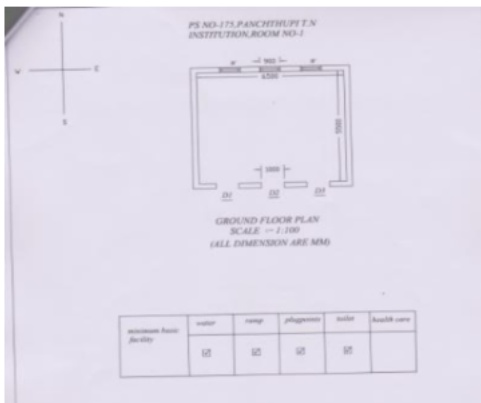

নির্বাচক নিবন্ধন আধিকারিকের স্বাক্ষর

Nazri Naksha

Google Map View

Polling Station Building Front View

Polling Station Front View

Cad View

Key MAP View

1 নাম : ফিরোজ বিবি স্বামীর নাম: আমিরুল সেখ বাড়ির নং : n0114 বয়স : 51 লিঙ্গ : মহিলা	IJT0994988 ফটো উপলব্ধ	2 নাম : আমিরুল সেখ পিতার নাম: ময়না সেখ বাড়ির নং : n0114 বয়স : 49 লিঙ্গ : পুরুষ	GRZ2941896 ফটো উপলব্ধ	3 নাম : সুফিয়া বিবি স্বামীর নাম: সুবাদি সেখ বাড়ির নং : n0147 বয়স : 81 লিঙ্গ : মহিলা	IJT0995902 ফটো উপলব্ধ
4 নাম : মজিবর সেখ পিতার নাম: সুবাদি সেখ বাড়ির নং : n0147 বয়স : 51 লিঙ্গ : পুরুষ	GRZ3179165 ফটো উপলব্ধ	5 নাম : নিয়ারুল বিবি স্বামীর নাম: পিয়ার সেখ বাড়ির নং : n0150 বয়স : 53 লিঙ্গ : মহিলা	GRZ3253804 ফটো উপলব্ধ	6 নাম : মমতাজ বেগম স্বামীর নাম: টুটু সেখ বাড়ির নং : n0154 বয়স : 39 লিঙ্গ : মহিলা	GRZ3108180 ফটো উপলব্ধ
7 নাম : রোসনে হার বিবি স্বামীর নাম: সাইরুল সেখ বাড়ির নং : n0034 বয়স : 40 লিঙ্গ : মহিলা	GRZ3248861 ফটো উপলব্ধ	8 নাম : সরগত আলি পিতার নাম: খুসু সেখ বাড়ির নং : n0172 বয়স : 38 লিঙ্গ : পুরুষ	IJT0881532 ফটো উপলব্ধ	9 নাম : পিয়ার সেখ পিতার নাম: হাবিব সেখ বাড়ির নং : n0149 বয়স : 56 লিঙ্গ : পুরুষ	GRZ3253697 ফটো উপলব্ধ
10 নাম : মহিনা বিবি স্বামীর নাম: মজিবর সেখ বাড়ির নং : n0147 বয়স : 39 লিঙ্গ : মহিলা	IJT0995910 ফটো উপলব্ধ	11 নাম : সাবির আলি পিতার নাম: ইসাহক সেখ বাড়ির নং : n0144 বয়স : 39 লিঙ্গ : পুরুষ	GRZ3106317 ফটো উপলব্ধ	12 নাম : নুরউদ্দিন সেখ পিতার নাম: গোলাম সেখ বাড়ির নং : n0054 বয়স : 41 লিঙ্গ : পুরুষ	IJT0878595 ফটো উপলব্ধ
13 নাম : চয়ন সেখ পিতার নাম: গোলাম সেখ বাড়ির নং : n0054 বয়স : 37 লিঙ্গ : পুরুষ	GRZ3305901 ফটো উপলব্ধ	14 নাম : সোনুরুল সেখ পিতার নাম: গোলাম সেখ বাড়ির নং : n0054 বয়স : 36 লিঙ্গ : পুরুষ	IJT1197334 ফটো উপলব্ধ	15 নাম : সাকেরা বিবি স্বামীর নাম: নরুদ্দিন সেখ বাড়ির নং : n0054 বয়স : 39 লিঙ্গ : মহিলা	GRZ3253028 ফটো উপলব্ধ
16 নাম : সাইদ সেখ পিতার নাম: মুহাম্মদ সেখ বাড়ির নং : n0082 বয়স : 49 লিঙ্গ : পুরুষ	GRZ2941656 ফটো উপলব্ধ	17 নাম : তাজেরা খাতুন স্বামীর নাম: সাইদ সেখ বাড়ির নং : n0082 বয়স : 46 লিঙ্গ : মহিলা	IJT0994772 ফটো উপলব্ধ	18 নাম : তৈয়ব আলী পিতার নাম: ইয়াকুব সেখ বাড়ির নং : n0082 বয়স : 75 লিঙ্গ : পুরুষ	GRZ3106366 ফটো উপলব্ধ
19 নাম : মাহুড়া বিবি স্বামীর নাম: তৈয়ব আলি বাড়ির নং : n0082 বয়স : 56 লিঙ্গ : মহিলা	GRZ3106374 ফটো উপলব্ধ	20 নাম : মর্জিনা বিবি স্বামীর নাম: আবু মহসেন সেখ বাড়ির নং : n0164 বয়স : 51 লিঙ্গ : মহিলা	GRZ2901098 ফটো উপলব্ধ	21 নাম : শাহিনুর বিবি মায়ের নাম: সুফিয়া বিবি বাড়ির নং : n0147 বয়স : 31 লিঙ্গ : মহিলা	IJT1504893 ফটো উপলব্ধ
22 নাম : অনিসা বিবি স্বামীর নাম: ইয়াদি সেখ বাড়ির নং : n0111 বয়স : 76 লিঙ্গ : মহিলা	WB/10/067/372632 ফটো উপলব্ধ	23 নাম : সোনা খাতুন স্বামীর নাম: সাবির আলি বাড়ির নং : n0144 বয়স : 28 লিঙ্গ : মহিলা	IJT1505122 ফটো উপলব্ধ	24 নাম : ছবিলা খাতুন পিতার নাম: কৈয়দারি সেখ বাড়ির নং : n0206 বয়স : 35 লিঙ্গ : মহিলা	IJT0926410 ফটো উপলব্ধ
25 নাম : নিজাম সেখ পিতার নাম: গোলাম সেখ বাড়ির নং : n0041 বয়স : 31 লিঙ্গ : পুরুষ	IJT1273481 ফটো উপলব্ধ	26 নাম : জুমাভূন বিবি স্বামীর নাম: পিয়ার সেখ বাড়ির নং : n0041 বয়স : 38 লিঙ্গ : মহিলা	IJT0995480 ফটো উপলব্ধ	27 নাম : রুপচাঁদ সেখ পিতার নাম: নুর মহম্মদ সেখ বাড়ির নং : n0107 বয়স : 40 লিঙ্গ : পুরুষ	GRZ3106424 ফটো উপলব্ধ
28 নাম : ফুলচাঁদ সেখ পিতার নাম: নুর মহম্মদ সেখ বাড়ির নং : n0107 বয়স : 38 লিঙ্গ : পুরুষ	IJT1122191 ফটো উপলব্ধ	29 নাম : মনিরা খাতুন স্বামীর নাম: ফুলচাঁদ সেখ বাড়ির নং : n0107 বয়স : 31 লিঙ্গ : মহিলা	IJT1361633 ফটো উপলব্ধ	30 নাম : আবিদা খাতুন স্বামীর নাম: খুসির আলম বাড়ির নং : N0111 বয়স : 28 লিঙ্গ : মহিলা	IJT1642370 ফটো উপলব্ধ