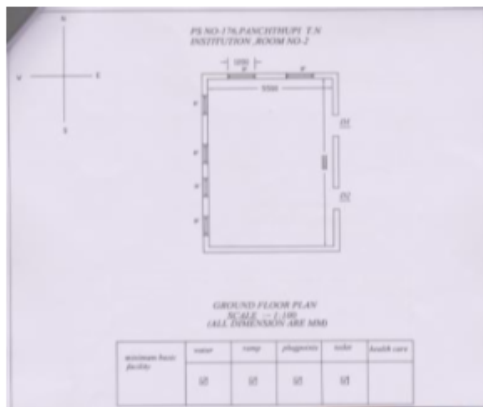

নির্বাচক নিবন্ধন আধিকারিকের স্বাক্ষর

Nazri Naksha

Google Map View

Polling Station Building Front View

Polling Station Front View

Cad View

Key MAP View

1 নাম : চাঁদ দাস বৈরাগ্য পিতার নাম: শঙ্কর দাস বৈরাগ্য বাড়ির নং : n0164 বয়স : 55 লিঙ্গ : পুরুষ	CWC1821693 ফটো উপলব্ধ	2 নাম : রেনু খাতুন পিতার নাম: বেনু সেখ বাড়ির নং : n0016 বয়স : 30 লিঙ্গ : মহিলা	IJT1362086 ফটো উপলব্ধ	3 নাম : হাসনা বানু বেগম স্বামীর নাম: বেনু সেখ বাড়ির নং : n0016 বয়স : 52 লিঙ্গ : মহিলা	GRZ0649384 ফটো উপলব্ধ
4 নাম : বেনু সেখ পিতার নাম: খোদা নোওয়াজ সেখ বাড়ির নং : n0016 বয়স : 60 লিঙ্গ : পুরুষ	GRZ2939544 ফটো উপলব্ধ	5 নাম : রেবিনা খাতুন পিতার নাম: বেনু সেখ বাড়ির নং : n0017 বয়স : 32 লিঙ্গ : মহিলা	IJT1198068 ফটো উপলব্ধ	6 নাম : আফারুল সেখ পিতার নাম: সারাক্ত সেখ বাড়ির নং : n0011 বয়স : 45 লিঙ্গ : পুরুষ	GRZ3253101 ফটো উপলব্ধ
7 নাম : সাকিমুন বিবি স্বামীর নাম: আফারুল সেখ বাড়ির নং : n0011 বয়স : 42 লিঙ্গ : মহিলা	IJT0878355 ফটো উপলব্ধ	8 নাম : জাফর সেখ পিতার নাম: সারাক্ত সেখ বাড়ির নং : n0011 বয়স : 42 লিঙ্গ : পুরুষ	GRZ3253150 ফটো উপলব্ধ	9 নাম : জুমারুদ্দিন সেখ পিতার নাম: সারাক্ত সেখ বাড়ির নং : n0011 বয়স : 31 লিঙ্গ : পুরুষ	IJT1273960 ফটো উপলব্ধ
10 নাম : কুমারুদ্দিন সেখ পিতার নাম: সারাক্ত সেখ বাড়ির নং : n0011 বয়স : 29 লিঙ্গ : পুরুষ	IJT1429117 ফটো উপলব্ধ	11 নাম : মানিয়া খাতুন স্বামীর নাম: মোজাফ.র হসেন বাড়ির নং : n0141 বয়স : 43 লিঙ্গ : মহিলা	IJT0677203 ফটো উপলব্ধ	12 নাম : ঝুমা দাস হাজরা স্বামীর নাম: ধলু হাজরা বাড়ির নং : n0201 বয়স : 31 লিঙ্গ : মহিলা	IJT1366368 ফটো উপলব্ধ
13 নাম : হামেদা খাতুন পিতার নাম: হামেজুদ্দিন মল্লিক বাড়ির নং : এন0011 বয়স : 33 লিঙ্গ : মহিলা	IJT1273804 ফটো উপলব্ধ	14 নাম : রমজান সেখ পিতার নাম: আফ.রুল সেখ বাড়ির নং : এন0011 বয়স : 31 লিঙ্গ : পুরুষ	IJT1938455 ফটো উপলব্ধ	15 নাম : চয়ন দাস বৈরাগ্য পিতার নাম: চাঁদ দাস বৈরাগ্য বাড়ির নং : এন0179 বয়স : 23 লিঙ্গ : পুরুষ	IJT1938158 ফটো উপলব্ধ
16 নাম : খুসিরুল সেখ পিতার নাম: দিলসাদ সেখ বাড়ির নং : এন0011 বয়স : 25 লিঙ্গ : পুরুষ	IJT2068484 ফটো উপলব্ধ	17 নাম : সাহিদা খাতুন স্বামীর নাম: রুমজান শেখ বাড়ির নং : এন0011 বয়স : 22 লিঙ্গ : মহিলা	IJT2128155 ফটো উপলব্ধ	18 নাম : আবদুল রহমান পিতার নাম: জাফ.র সেখ বাড়ির নং : এন0011 বয়স : 21 লিঙ্গ : পুরুষ	IJT2128189 ফটো উপলব্ধ
19 নাম : আনার খাতুন (বিবি) স্বামীর নাম: খোকাচাঁদ সেখ বাড়ির নং : n0180 বয়স : 33 লিঙ্গ : মহিলা	IJT1128495 ফটো উপলব্ধ	20 নাম : খোকা চাঁদ শেখ পিতার নাম: খোদাবক্স সেখ বাড়ির নং : n0179 বয়স : 40 লিঙ্গ : পুরুষ	IJT1128487 ফটো উপলব্ধ	21 নাম : রিক্তি খাতুন স্বামীর নাম: জাফ.রুল সেখ বাড়ির নং : এন0011 বয়স : 23 লিঙ্গ : মহিলা	IJT1938406 ফটো উপলব্ধ
22 নাম : জয়শ্রী পাল (পাত্র) স্বামীর নাম: আশীষ কুমার পাত্র বাড়ির নং : n0142 বয়স : 53 লিঙ্গ : মহিলা	IJT0677211 ফটো উপলব্ধ	23 নাম : কেকা ধর (সিংহ) স্বামীর নাম: প্রতাপ সিংহ বাড়ির নং : 213 বয়স : 42 লিঙ্গ : মহিলা	GRZ2482990 ফটো উপলব্ধ	24 নাম : সালেহার খাতুন পিতার নাম: বেনু সেখ বাড়ির নং : N0016 বয়স : 27 লিঙ্গ : মহিলা	IJT1625599 ফটো উপলব্ধ
25 নাম : হাবিবা খাতুন স্বামীর নাম: আজিমুল আলম বাড়ির নং : এন0183 বয়স : 39 লিঙ্গ : মহিলা	GRZ3104767 ফটো উপলব্ধ	26 নাম : জ্যোত্স্না গুই স্বামীর নাম: সুধীর গুই বাড়ির নং : n0170 বয়স : 71 লিঙ্গ : মহিলা	IJT1902485 ফটো উপলব্ধ	27 নাম : ফুড়ি গুই স্বামীর নাম: সুকুমার গুই বাড়ির নং : n0173 বয়স : 42 লিঙ্গ : মহিলা	GRZ2939585 ফটো উপলব্ধ
28 নাম : সুকুমার গুই পিতার নাম: সুধীর গুই বাড়ির নং : n0172 বয়স : 51 লিঙ্গ : পুরুষ	GRZ2939577 ফটো উপলব্ধ	29 নাম : অভিজিত ঘটক পিতার নাম: জিতেন্দ্রনাথ ঘটক বাড়ির নং : n0119 বয়স : 51 লিঙ্গ : পুরুষ	GRZ1246826 ফটো উপলব্ধ	30 নাম : সীমা ঘটক স্বামীর নাম: অভিজিত ঘটক বাড়ির নং : n0119 বয়স : 39 লিঙ্গ : মহিলা	GRZ3106069 ফটো উপলব্ধ