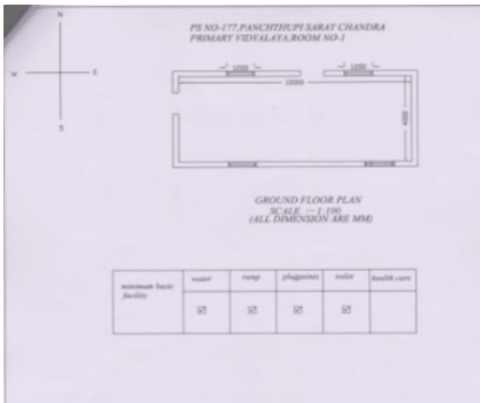

নির্বাচক নিবন্ধন আধিকারিকের স্বাক্ষর

Nazri Naksha

Google Map View

Polling Station Building Front View

Polling Station Front View

Cad View

Key MAP View

1 নাম : ইন্তাজ সেখ পিতার নাম: কামাল সেখ বাড়ির নং : n0083 বয়স : 41 লিঙ্গ : পুরুষ	IJT0996421 ফটো উপলব্ধ	2 নাম : জামিরুল ইসলাম পিতার নাম: কামাল সেখ বাড়ির নং : n0084 বয়স : 39 লিঙ্গ : পুরুষ	IJT0996413 ফটো উপলব্ধ	3 নাম : আমেনা বিবি স্বামীর নাম: কামাল সেখ বাড়ির নং : n0088 বয়স : 61 লিঙ্গ : মহিলা	IJT1123074 ফটো উপলব্ধ
4 নাম : মীর ইয়াসিন আলী পিতার নাম: মীর কুদরত আলী বাড়ির নং : n0174 বয়স : 52 লিঙ্গ : পুরুষ	GRZ3308657 ফটো উপলব্ধ	5 নাম : সোনালী বিবি স্বামীর নাম: রবি সেখ বাড়ির নং : n0188 বয়স : 35 লিঙ্গ : মহিলা	IJT1128131 ফটো উপলব্ধ	6 নাম : লায়লা বেগম স্বামীর নাম: আবোল সেখ বাড়ির নং : n0189 বয়স : 44 লিঙ্গ : মহিলা	IJT1128149 ফটো উপলব্ধ
7 নাম : বাবল সেখ মায়ের নাম: খয়রুন বিবি বাড়ির নং : n0190 বয়স : 36 লিঙ্গ : পুরুষ	IJT1003003 ফটো উপলব্ধ	8 নাম : আনিস রহমান পিতার নাম: বাক্কার সেখ বাড়ির নং : n0193 বয়স : 32 লিঙ্গ : পুরুষ	IJT1276633 ফটো উপলব্ধ	9 নাম : বুলি খাতুন স্বামীর নাম: বাবল সেখ বাড়ির নং : N0190 বয়স : 29 লিঙ্গ : মহিলা	IJT1879980 ফটো উপলব্ধ
10 নাম : মীর সাহিব আলী পিতার নাম: মীর ইয়াসিন আলী বাড়ির নং : এন0174 বয়স : 25 লিঙ্গ : পুরুষ	IJT1677038 ফটো উপলব্ধ	11 নাম : মনোয়ারা খাতুন (বিবি) স্বামীর নাম: সরাফত সেখ বাড়ির নং : N0178 বয়স : 28 লিঙ্গ : মহিলা	IJT1878065 ফটো উপলব্ধ	12 নাম : জিন্নতুল্মেসা পিতার নাম: ইয়ানুস সেখ বাড়ির নং : এন0115 বয়স : 25 লিঙ্গ : মহিলা	IJT1938612 ফটো উপলব্ধ
13 নাম : বিলকিস বিবি স্বামীর নাম: জামিরুল ইসলাম বাড়ির নং : n0084 বয়স : 34 লিঙ্গ : মহিলা	IJT1362193 ফটো উপলব্ধ	14 নাম : নাজমুননেসা খাতুন স্বামীর নাম: জাহাঙ্গির কবীর বাড়ির নং : n0236 বয়স : 34 লিঙ্গ : মহিলা	IJT0925727 ফটো উপলব্ধ	15 নাম : সারাফত সেখ পিতার নাম: মহাসান সেখ বাড়ির নং : n0178 বয়স : 34 লিঙ্গ : পুরুষ	IJT1128834 ফটো উপলব্ধ
16 নাম : সুলতা কর্মকার (পাল) স্বামীর নাম: রাকেশ কর্মকার বাড়ির নং : n0101 বয়স : 40 লিঙ্গ : মহিলা	GRZ3107307 ফটো উপলব্ধ	17 নাম : রাজেশ কর্মকার পিতার নাম: সুমারী কর্মকার বাড়ির নং : n0001 বয়স : 45 লিঙ্গ : পুরুষ	GRZ1155423 ফটো উপলব্ধ	18 নাম : বিলিক কর্মকার স্বামীর নাম: রাজেশ কর্মকার বাড়ির নং : N0001 বয়স : 33 লিঙ্গ : মহিলা	TLK1056316 ফটো উপলব্ধ
19 নাম : রাকেশ কর্মকার পিতার নাম: সুমারী কর্মকার বাড়ির নং : n0001 বয়স : 43 লিঙ্গ : পুরুষ	GRZ2942142 ফটো উপলব্ধ	20 নাম : সুমারী কর্মকার পিতার নাম: সত্যহরি কর্মকার বাড়ির নং : n0001 বয়স : 75 লিঙ্গ : পুরুষ	GRZ1155399 ফটো উপলব্ধ	21 নাম : রেখা কর্মকার স্বামীর নাম: সুমারী কর্মকার বাড়ির নং : n0001 বয়স : 69 লিঙ্গ : মহিলা	IJT2147130 ফটো উপলব্ধ
22 নাম : আশীষ কর্মকার পিতার নাম: দিলিপ কর্মকার বাড়ির নং : n0002 বয়স : 33 লিঙ্গ : পুরুষ	IJT1198100 ফটো উপলব্ধ	23 নাম : টুম্পা দাস স্বামীর নাম: বাপ্পা দাস বাড়ির নং : এন0005 বয়স : 36 লিঙ্গ : মহিলা	IMW1077015 ফটো উপলব্ধ	24 নাম : বীনা রানী কর্মকার স্বামীর নাম: দিলীপ কর্মকার বাড়ির নং : n0002 বয়স : 66 লিঙ্গ : মহিলা	WB/10/067/375003 ফটো উপলব্ধ
25 নাম : অলোক কর্মকার পিতার নাম: ধানু কর্মকার বাড়ির নং : n0005 বয়স : 51 লিঙ্গ : পুরুষ	WB/10/067/375010 ফটো উপলব্ধ	26 নাম : বাপি কর্মকার পিতার নাম: ধানু কর্মকার বাড়ির নং : n0005 বয়স : 43 লিঙ্গ : পুরুষ	GRZ3306065 ফটো উপলব্ধ	27 নাম : সুচিত্রা কর্মকার স্বামীর নাম: অলোক কর্মকার বাড়ির নং : n0005 বয়স : 49 লিঙ্গ : মহিলা	WB/10/067/375613 ফটো উপলব্ধ
28 নাম : বিশ্বনাথ কর্মকার পিতার নাম: সত্যহরি কর্মকার বাড়ির নং : n0003 বয়স : 68 লিঙ্গ : পুরুষ	GRZ1155118 ফটো উপলব্ধ	29 নাম : নয়ন কর্মকার পিতার নাম: বিশ্বনাথ কর্মকার বাড়ির নং : n0003 বয়স : 30 লিঙ্গ : পুরুষ	IJT1362151 ফটো উপলব্ধ	30 নাম : বিমান কর্মকার পিতার নাম: আমৃতি কর্মকার বাড়ির নং : n0004 বয়স : 58 লিঙ্গ : পুরুষ	WB/10/067/375007 ফটো উপলব্ধ