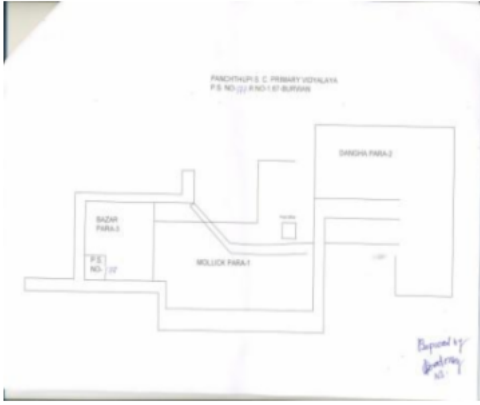

Nazri Naksha