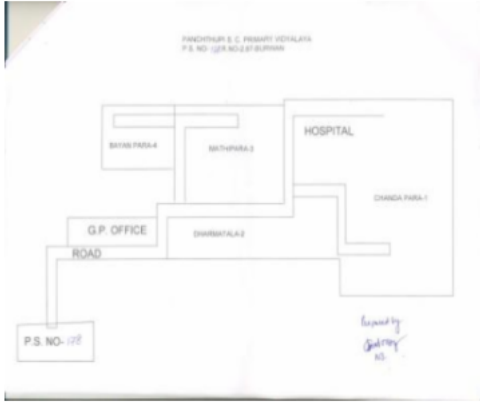

Nazri Naksha