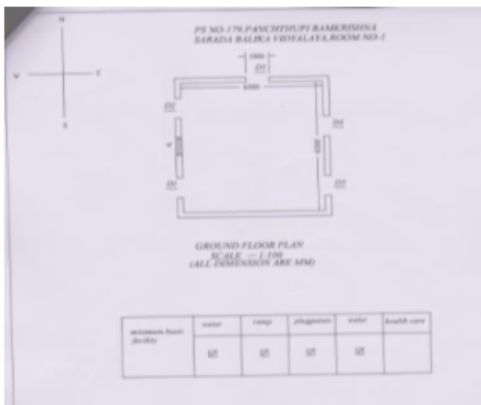

নির্বাচক নিবন্ধন আধিকারিকের স্বাক্ষর

Nazri Naksha

Google Map View

Polling Station Building Front View

Polling Station Front View

Cad View

Key MAP View

বিধানসভা নির্বাচনক্ষেত্রের নং, নাম : 67-বড়গ্রা
ভাগ নং, নাম : 1-পাঁচথুপী দক্ষিণ পাড়া