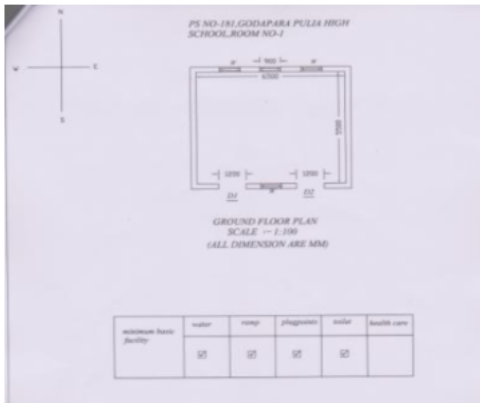

নির্বাচক নিবন্ধন আধিকারিকের স্বাক্ষর

Nazri Naksha

Google Map View

Polling Station Building Front View

Polling Station Front View

Cad View

Key MAP View

1 নাম : মীর নাসির উদ্দিন পিতার নাম: মীরবাকের আলি বাড়ির নং : n0001 বয়স : 58 লিঙ্গ : পুরুষ ফটো উপলব্ধ	WB/10/067/402001	2 নাম : মীর পারসিনা খাতুন স্বামীর নাম: মীর নাসির উদ্দিন বাড়ির নং : n0001 বয়স : 53 লিঙ্গ : মহিলা ফটো উপলব্ধ	GRZ2959138	3 নাম : মীরজালালউদ্দিন পিতার নাম: মীরআব্দুল হামিদ বাড়ির নং : n0003 বয়স : 55 লিঙ্গ : পুরুষ ফটো উপলব্ধ	WB/10/067/402006
4 নাম : মীর চন্দন উদ্দিন মীর পিতার নাম: মীর কামাল উদ্দিন মীর বাড়ির নং : n0004 বয়স : 40 লিঙ্গ : পুরুষ ফটো উপলব্ধ	GRZ2959443	5 নাম : মীর মিনারউদ্দিন পিতার নাম: মীর কামাল উদ্দিন বাড়ির নং : n0004 বয়স : 32 লিঙ্গ : পুরুষ ফটো উপলব্ধ	IJT1363225	6 নাম : সৈয়দ হাসানজজামান পিতার নাম: সৈয়দ গোলাম জিলানী বাড়ির নং : 251 বয়স : 48 লিঙ্গ : পুরুষ ফটো উপলব্ধ	GRZ2959351
7 নাম : মীর রায়হেনা বেগম স্বামীর নাম: মীর জয়নাল আবেদীন বাড়ির নং : n0010 বয়স : 59 লিঙ্গ : মহিলা ফটো উপলব্ধ	WB/10/067/402008	8 নাম : মীর রাজেনউদ্দিন পিতার নাম: মীর জয়নাল আবেদীন বাড়ির নং : n0010 বয়স : 42 লিঙ্গ : পুরুষ ফটো উপলব্ধ	IJT0698530	9 নাম : মীর জমির উদ্দিন পিতার নাম: মীর জয়নাল আবেদীন বাড়ির নং : n0010 বয়স : 35 লিঙ্গ : পুরুষ ফটো উপলব্ধ	IJT1050152
10 নাম : মীর মনিরুদ্দিন পিতার নাম: মীর জয়নাল আবেদীন বাড়ির নং : n0010 বয়স : 36 লিঙ্গ : পুরুষ ফটো উপলব্ধ	IJT1050145	11 নাম : মীরআফরোজ বিবি স্বামীর নাম: মীরকামালউদ্দিন বাড়ির নং : n0006 বয়স : 66 লিঙ্গ : মহিলা ফটো উপলব্ধ	WB/10/067/402003	12 নাম : মীর নুরুল ইসলাম পিতার নাম: মীর তুজোমুল আলি বাড়ির নং : n0163 বয়স : 29 লিঙ্গ : পুরুষ ফটো উপলব্ধ	IJT1569490
13 নাম : সেখ আব্দুল আলিম পিতার নাম: সেখ সালাম বাড়ির নং : n0167 বয়স : 27 লিঙ্গ : পুরুষ ফটো উপলব্ধ	IJT1569623	14 নাম : মীর ইমদাদউদ্দিন পিতার নাম: মীর আলাউদ্দিন বাড়ির নং : n0169 বয়স : 28 লিঙ্গ : পুরুষ ফটো উপলব্ধ	IJT1569649	15 নাম : আয়েশা বিবি স্বামীর নাম: মীর চন্দন উদ্দিন বাড়ির নং : n0004 বয়স : 31 লিঙ্গ : মহিলা ফটো উপলব্ধ	IJT1275023
16 নাম : আসফিয়া লিপি স্বামীর নাম: মীরআলাউদ্দিন বাড়ির নং : n0011 বয়স : 53 লিঙ্গ : মহিলা ফটো উপলব্ধ	WB/10/067/402019	17 নাম : সেখ নাসিরুদ্দিন পিতার নাম: রাজ কুমার সেখ বাড়ির নং : এন0025 বয়স : 32 লিঙ্গ : পুরুষ ফটো উপলব্ধ	IJT1672492	18 নাম : মীর বোরহানুর জামান পিতার নাম: মীর ফয়জুল হক বাড়ির নং : n0009 বয়স : 47 লিঙ্গ : পুরুষ ফটো উপলব্ধ	IJT2208148
19 নাম : মীর সাইফুল হক পিতার নাম: মীর ওহাব আলী বাড়ির নং : n0025 বয়স : 35 লিঙ্গ : পুরুষ ফটো উপলব্ধ	IJT0879460	20 নাম : রেজিনা খাতুন পিতার নাম: মীর জয়নাল আবেউল বাড়ির নং : এন0010 বয়স : 35 লিঙ্গ : মহিলা ফটো উপলব্ধ	IJT1682418	21 নাম : শাহরুখ সেখ পিতার নাম: আবুল বরকত সেখ বাড়ির নং : এন0012 বয়স : 27 লিঙ্গ : পুরুষ ফটো উপলব্ধ	IJT1669167
22 নাম : মীর আশিক হোসেন পিতার নাম: মীর রেজাউল হক বাড়ির নং : n0024 বয়স : 35 লিঙ্গ : পুরুষ ফটো উপলব্ধ	IJT1050061	23 নাম : সামিমা খাতুন স্বামীর নাম: মীর নুরুল ইসলাম বাড়ির নং : n0024 বয়স : 34 লিঙ্গ : মহিলা ফটো উপলব্ধ	IJT1275049	24 নাম : মীর নুরুল ইসলাম পিতার নাম: মীর রেজাউল হক বাড়ির নং : n0024 বয়স : 53 লিঙ্গ : পুরুষ ফটো উপলব্ধ	WB/10/067/402043
25 নাম : মীরহেফজুন গ্লোছা বিবি স্বামীর নাম: মীর রেজাউল হক বাড়ির নং : n0024 বয়স : 76 লিঙ্গ : মহিলা ফটো উপলব্ধ	GRZ2959369	26 নাম : মফিজা বিবি পিতার নাম: মীর আহমেদ আলী বাড়ির নং : n0018 বয়স : 39 লিঙ্গ : মহিলা ফটো উপলব্ধ	IJT1050129	27 নাম : মীর ওজোমা বিবি স্বামীর নাম: মীর আহম্মদ আলি বাড়ির নং : n0018 বয়স : 79 লিঙ্গ : মহিলা ফটো উপলব্ধ	WB/10/067/402029
28 নাম : মৌসুমী বেগম স্বামীর নাম: মীর সাহাদুল হক বাড়ির নং : n0017 বয়স : 35 লিঙ্গ : মহিলা ফটো উপলব্ধ	IJT1430172	29 নাম : মীর আবু ওবাইদুর রহমান পিতার নাম: মীর আবু হাসান বাড়ির নং : n0017 বয়স : 36 লিঙ্গ : পুরুষ ফটো উপলব্ধ	IJT0879452	30 নাম : মীর রেজাউল হক পিতার নাম: মীর আব্দুল লখিব বাড়ির নং : n0017 বয়স : 81 লিঙ্গ : পুরুষ ফটো উপলব্ধ	GRZ2959179