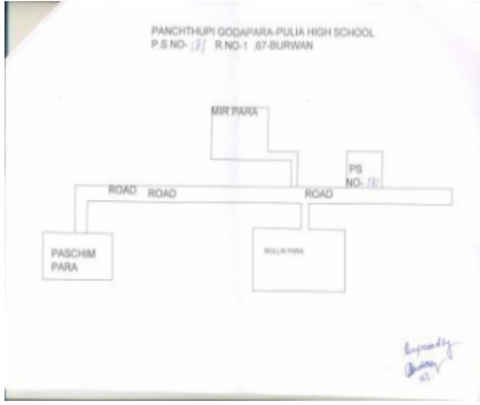

Nazri Naksha