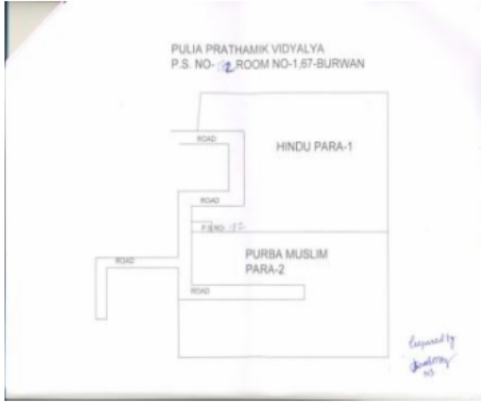

Nazri Naksha