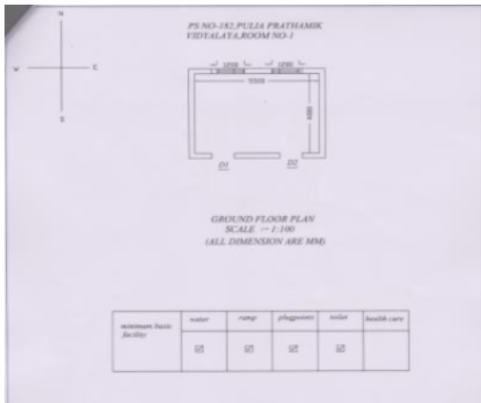

নির্বাচক নিবন্ধন আধিকারিকের স্বাক্ষর

Nazri Naksha

Google Map View

Polling Station Building Front View

Polling Station Front View

Cad View

Key MAP View

1 নাম : উজ্জ্বলা বিবি স্বামীর নাম: সাহাদত মল্লিক বাড়ির নং : n0049 বয়স : 66 লিঙ্গ : মহিলা	GRZ1146430 ফটো উপলব্ধ	2 নাম : সাহিদুল হক পিতার নাম: সাহাদত মল্লিক বাড়ির নং : n0049 বয়স : 48 লিঙ্গ : পুরুষ	GRZ1147883 ফটো উপলব্ধ	3 নাম : আনোয়ারা খাতুন স্বামীর নাম: সাহিদুল হক বাড়ির নং : n0049 বয়স : 38 লিঙ্গ : মহিলা	GRZ3252541 ফটো উপলব্ধ
4 নাম : রানি সুলতানা পিতার নাম: সাহিদুল হক বাড়ির নং : এন0049 বয়স : 20 লিঙ্গ : মহিলা	IJT2221513 ফটো উপলব্ধ	5 নাম : সোনালী খাতুন পিতার নাম: ইনসুফ মল্লিক বাড়ির নং : এন00 বয়স : 23 লিঙ্গ : মহিলা	IJT2073989 ফটো উপলব্ধ	6 নাম : মণিহার খাতুন স্বামীর নাম: খুসিরুল আলম মল্লিক বাড়ির নং : এন0071 বয়স : 25 লিঙ্গ : মহিলা	IJT1940717 ফটো উপলব্ধ
7 নাম : আসরাফুন খাতুন পিতার নাম: আসরাফ সেখ বাড়ির নং : এন0090 বয়স : 21 লিঙ্গ : মহিলা	IJT2130359 ফটো উপলব্ধ	8 নাম : সালমা খাতুন পিতার নাম: পাট্ট মল্লিক বাড়ির নং : এন0090 বয়স : 21 লিঙ্গ : মহিলা	IJT2130391 ফটো উপলব্ধ	9 নাম : করবী ঘোষ পিতার নাম: মহাদেব ঘোষ বাড়ির নং : এন0012 বয়স : 25 লিঙ্গ : মহিলা	IJT1659812 ফটো উপলব্ধ
10 নাম : নন্দিতা ঘোষ পিতার নাম: অরবিন্দ ঘোষ বাড়ির নং : n0010 বয়স : 27 লিঙ্গ : মহিলা	IJT1569698 ফটো উপলব্ধ	11 নাম : অনিমা ঘোষ স্বামীর নাম: নয়ন ঘোষ বাড়ির নং : n0021 বয়স : 37 লিঙ্গ : মহিলা	IJT0999375 ফটো উপলব্ধ	12 নাম : মিনাকী ঘোষ স্বামীর নাম: সোমনাথ ঘোষ বাড়ির নং : n0014 বয়স : 32 লিঙ্গ : মহিলা	IJT1199561 ফটো উপলব্ধ
13 নাম : সঞ্জিতা ঘোষ(মণ্ডল) স্বামীর নাম: রনজিত কুমার ঘোষ বাড়ির নং : n0026 বয়স : 32 লিঙ্গ : মহিলা	IJT1275338 ফটো উপলব্ধ	14 নাম : রনজিত কুমার ঘোষ পিতার নাম: জহরলাল ঘোষ বাড়ির নং : n0026 বয়স : 41 লিঙ্গ : পুরুষ	GRZ3252574 ফটো উপলব্ধ	15 নাম : নিধুরাম ঘোষ পিতার নাম: মতিলাল ঘোষ বাড়ির নং : n0004 বয়স : 34 লিঙ্গ : পুরুষ	IJT1199496 ফটো উপলব্ধ
16 নাম : মাধবী ঘোষ স্বামীর নাম: বাসুদেব ঘোষ বাড়ির নং : n0014 বয়স : 29 লিঙ্গ : মহিলা	IJT1506427 ফটো উপলব্ধ	17 নাম : প্রশান্ত ঘোষ পিতার নাম: শক্তিপদ ঘোষ বাড়ির নং : n0012 বয়স : 42 লিঙ্গ : পুরুষ	IJT1506369 ফটো উপলব্ধ	18 নাম : পিঙ্কি ঘোষ স্বামীর নাম: রামকৃষ্ণ ঘোষ বাড়ির নং : n0017 বয়স : 30 লিঙ্গ : মহিলা	IJT1506385 ফটো উপলব্ধ
19 নাম : আরতী ঘোষ স্বামীর নাম: রক্ষাকর ঘোষ বাড়ির নং : n0019 বয়স : 70 লিঙ্গ : মহিলা	GRZ1142637 ফটো উপলব্ধ	20 নাম : পার্বতী ঘোষ স্বামীর নাম: হরিদাস ঘোষ বাড়ির নং : এন00 বয়স : 67 লিঙ্গ : মহিলা	GRZ2605277 ফটো উপলব্ধ	21 নাম : হাবল চন্দ্র ঘোষ পিতার নাম: হরিদাস ঘোষ বাড়ির নং : n0020 বয়স : 62 লিঙ্গ : পুরুষ	GRZ2605285 ফটো উপলব্ধ
22 নাম : তরুন কুমার ঘোষ পিতার নাম: হরিদাস ঘোষ বাড়ির নং : n0020 বয়স : 57 লিঙ্গ : পুরুষ	GRZ2605293 ফটো উপলব্ধ	23 নাম : সবিতা রানী ঘোষ স্বামীর নাম: তরুন কুমার ঘোষ বাড়ির নং : n0020 বয়স : 52 লিঙ্গ : মহিলা	GRZ2605301 ফটো উপলব্ধ	24 নাম : বিশ্বজিৎ ঘোষ পিতার নাম: হরিদাস ঘোষ বাড়ির নং : n0020 বয়স : 38 লিঙ্গ : পুরুষ	GRZ3252608 ফটো উপলব্ধ
25 নাম : মনিকা ঘোষ স্বামীর নাম: হাবলচন্দ্র ঘোষ বাড়ির নং : n0020 বয়স : 46 লিঙ্গ : মহিলা	GRZ2609758 ফটো উপলব্ধ	26 নাম : শ্যামলী ঘোষ স্বামীর নাম: রাজকুমার ঘোষ বাড়ির নং : n0020 বয়স : 37 লিঙ্গ : মহিলা	IJT0999383 ফটো উপলব্ধ	27 নাম : মিলি ঘোষ স্বামীর নাম: বিশ্বজিত ঘোষ বাড়ির নং : n0020 বয়স : 33 লিঙ্গ : মহিলা	IJT1363423 ফটো উপলব্ধ
28 নাম : নিমাই ঘোষ পিতার নাম: মদন মোহন ঘোষ বাড়ির নং : এন0021 বয়স : 67 লিঙ্গ : পুরুষ	GRZ2605368 ফটো উপলব্ধ	29 নাম : চরন ঘোষ পিতার নাম: নিমাই ঘোষ বাড়ির নং : এন0021 বয়স : 65 লিঙ্গ : পুরুষ	GRZ2963619 ফটো উপলব্ধ	30 নাম : নয়ন ঘোষ পিতার নাম: নিমাই ঘোষ বাড়ির নং : n0021 বয়স : 39 লিঙ্গ : পুরুষ	IJT0999367 ফটো উপলব্ধ