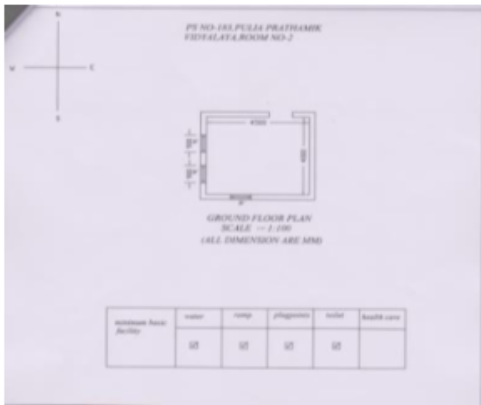

নির্বাচক নিবন্ধন আধিকারিকের স্বাক্ষর

Nazri Naksha

Google Map View

Polling Station Building Front View

Polling Station Front View

Cad View

Key MAP View

বিধানসভা নির্বাচনক্ষেত্রের নং, নাম : 67-বড়গ্রা
ভাগ নং, নাম : 1-পশ্চিম মুসলিম পাড়া