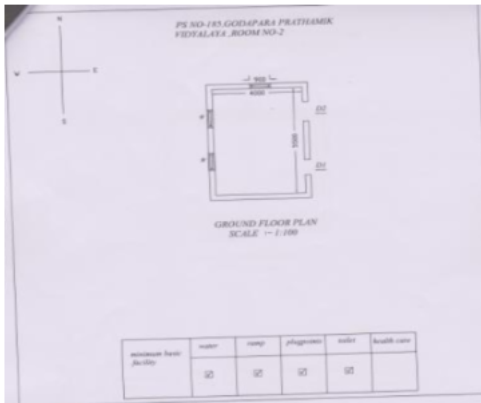

নির্বাচক নিবন্ধন আধিকারিকের স্বাক্ষর

Nazri Naksha

Google Map View

Polling Station Building Front View

Polling Station Front View

Cad View

Key MAP View

1 নাম : গোলাপী বিবি স্বামীর নাম : রসুলবক্স সেখ বাড়ির নং : n0017 বয়স : 73 লিঙ্গ : মহিলা	GRZ3308889 ফটো উপলব্ধ	2 নাম : ফজ মল্লিক পিতার নাম : আকাল মল্লিক বাড়ির নং : n0013 বয়স : 59 লিঙ্গ : পুরুষ	WB/10/067/405294 ফটো উপলব্ধ	3 নাম : মিলন মল্লিক পিতার নাম : ফজ মল্লিক বাড়ির নং : n0013 বয়স : 34 লিঙ্গ : পুরুষ	IJT1127315 ফটো উপলব্ধ
4 নাম : দুর্জাই বিবি স্বামীর নাম : পুনী সেখ বাড়ির নং : এন0018 বয়স : 33 লিঙ্গ : মহিলা	IJT1670298 ফটো উপলব্ধ	5 নাম : সাবিনা বিবি স্বামীর নাম : মিলন মল্লিক বাড়ির নং : এন0013 বয়স : 27 লিঙ্গ : মহিলা	IJT1667328 ফটো উপলব্ধ	6 নাম : আরসিয়া খাতুন পিতার নাম : আব্দুল রব বাড়ির নং : n0160 বয়স : 30 লিঙ্গ : মহিলা	IJT1319805 ফটো উপলব্ধ
7 নাম : মুজানুর মল্লিক পিতার নাম : তপন মল্লিক বাড়ির নং : N0013 বয়স : 24 লিঙ্গ : পুরুষ	IJT1914001 ফটো উপলব্ধ	8 নাম : রবিউল সেখ পিতার নাম : রসুলবক্স সেখ বাড়ির নং : n0017 বয়স : 45 লিঙ্গ : পুরুষ	IJT0704395 ফটো উপলব্ধ	9 নাম : মিনা বিবি স্বামীর নাম : ফজ মল্লিক বাড়ির নং : n0013 বয়স : 55 লিঙ্গ : মহিলা	IJT1910447 ফটো উপলব্ধ
10 নাম : আরজুবানবানু পিতার নাম : ইউসুপ আলিম বাড়ির নং : n0185 বয়স : 49 লিঙ্গ : মহিলা	GRZ2608180 ফটো উপলব্ধ	11 নাম : রফিকুল ইসলাম পিতার নাম : সেখ ইশাহক বাড়ির নং : এন0065 বয়স : 75 লিঙ্গ : পুরুষ	IJT1941954 ফটো উপলব্ধ	12 নাম : রেহেনা বিবি স্বামীর নাম : সাগর মল্লিক বাড়ির নং : n0013 বয়স : 37 লিঙ্গ : মহিলা	IJT1051093 ফটো উপলব্ধ
13 নাম : সাগর মল্লিক পিতার নাম : আকাল মল্লিক বাড়ির নং : n0013 বয়স : 45 লিঙ্গ : পুরুষ	GRZ2603306 ফটো উপলব্ধ	14 নাম : হেনা বিবি স্বামীর নাম : রবিউল সেখ বাড়ির নং : n0146 বয়স : 43 লিঙ্গ : মহিলা	GRZ2955714 ফটো উপলব্ধ	15 নাম : মমতাজ মল্লিক স্বামীর নাম : তপন মল্লিক বাড়ির নং : n0013 বয়স : 51 লিঙ্গ : মহিলা	WB/10/067/405297 ফটো উপলব্ধ
16 নাম : তপন মল্লিক পিতার নাম : আকাল মল্লিক বাড়ির নং : n0013 বয়স : 57 লিঙ্গ : পুরুষ	WB/10/067/405296 ফটো উপলব্ধ	17 নাম : আলিয়া মল্লিক স্বামীর নাম : বাবলু মল্লিক বাড়ির নং : n0013 বয়স : 57 লিঙ্গ : মহিলা	GRZ3186731 ফটো উপলব্ধ	18 নাম : বাবলু মল্লিক পিতার নাম : আকাল মল্লিক বাড়ির নং : n0013 বয়স : 64 লিঙ্গ : পুরুষ	WB/10/067/405293 ফটো উপলব্ধ
19 নাম : গাজলু মল্লিক পিতার নাম : পটাই মল্লিক বাড়ির নং : n0017 বয়স : 62 লিঙ্গ : পুরুষ	IJT1782093 ফটো উপলব্ধ	20 নাম : চুস্কী খাতুন স্বামীর নাম : মিনাকল সেখ বাড়ির নং : এন008 বয়স : 28 লিঙ্গ : মহিলা	IJT1941939 ফটো উপলব্ধ	21 নাম : মফি জুল সেখ পিতার নাম : রবিউল সেখ বাড়ির নং : এন0017 বয়স : 22 লিঙ্গ : পুরুষ	IJT2076081 ফটো উপলব্ধ
22 নাম : সবিতা খাতুন স্বামীর নাম : মুজানুর মল্লিক বাড়ির নং : এন0013 বয়স : 23 লিঙ্গ : মহিলা	IJT2132231 ফটো উপলব্ধ	23 নাম : সিকিলা খাতুন পিতার নাম : ফজ মল্লিক বাড়ির নং : এন0013 বয়স : 22 লিঙ্গ : মহিলা	IJT2131928 ফটো উপলব্ধ	24 নাম : রসোরা বিবি স্বামীর নাম : গাজলু মল্লিক বাড়ির নং : n0017 বয়স : 57 লিঙ্গ : মহিলা	IJT1782085 ফটো উপলব্ধ
25 নাম : সেখ খোরসেদ আলম পিতার নাম : সেখ মুর আলম বাড়ির নং : N00075 বয়স : 26 লিঙ্গ : পুরুষ	IJT1610492 ফটো উপলব্ধ	26 নাম : মীর ইজাজ আলম পিতার নাম : মীর রবিউল আলম বাড়ির নং : এন0048 বয়স : 27 লিঙ্গ : পুরুষ	IJT1656685 ফটো উপলব্ধ	27 নাম : নূর আলম পিতার নাম : মীর মীর উদ্দিন বাড়ির নং : এন0115 বয়স : 53 লিঙ্গ : পুরুষ	IJT1942101 ফটো উপলব্ধ
28 নাম : সুলতান আলম মীর মায়ের নাম : মীর রাজিয়া সুলতানা বাড়ির নং : এন0048 বয়স : 24 লিঙ্গ : পুরুষ	IJT1942200 ফটো উপলব্ধ	29 নাম : কুসুম খাতুন পিতার নাম : মীর রবিউল আলম বাড়ির নং : এন0048 বয়স : 23 লিঙ্গ : মহিলা	IJT1942127 ফটো উপলব্ধ	30 নাম : মনিরা বেগম মায়ের নাম : নূরজাহান বিবি বাড়ির নং : এন0115 বয়স : 52 লিঙ্গ : মহিলা	IJT2076552 ফটো উপলব্ধ