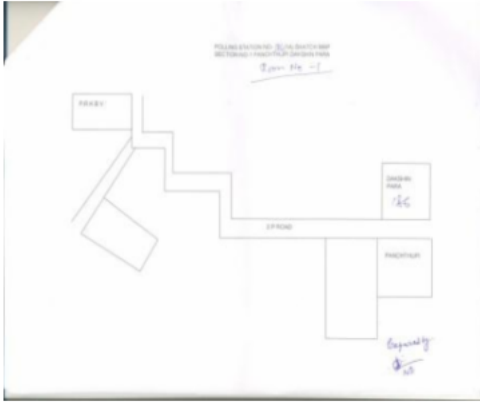

Nazri Naksha