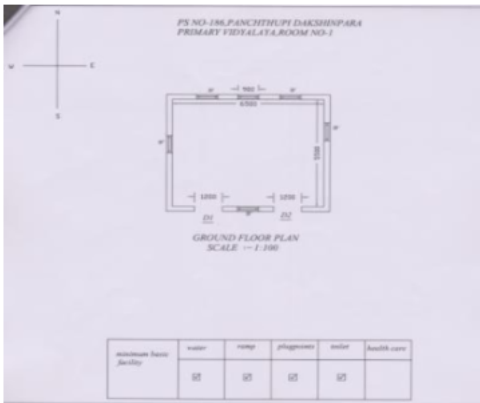

নির্বাচক নিবন্ধন আধিকারিকের স্বাক্ষর

Nazri Naksha

Google Map View

Polling Station Building Front View

Polling Station Front View

Cad View

Key MAP View

1	IJT1001601	নাম : ফিরোজা খাতুন (বিবি) স্বামীর নাম: মীর আজাহার আলী বাড়ির নং : n0022 বয়স : 35 লিঙ্গ : মহিলা	ফটো উপলব্ধ	2	GRZ2736247	নাম : মীর শাহাজান আলী পিতার নাম: মীর নাসের আলী বাড়ির নং : n0064 বয়স : 42 লিঙ্গ : পুরুষ	ফটো উপলব্ধ	3	GRZ3256567	নাম : মীর আরজান আলী পিতার নাম: মীর নাসের আলী বাড়ির নং : n0064 বয়স : 38 লিঙ্গ : পুরুষ	ফটো উপলব্ধ
4	WB/10/067/393202	নাম : মীর মসারফ আলী পিতার নাম: গোলাম আলী বাড়ির নং : n0022 বয়স : 71 লিঙ্গ : পুরুষ	ফটো উপলব্ধ	5	GRZ3183969	নাম : হরপ আলী সেখ পিতার নাম: হেদায়েত আলী সেখ বাড়ির নং : n0022 বয়স : 49 লিঙ্গ : পুরুষ	ফটো উপলব্ধ	6	IJT1001593	নাম : সামসিয়া খাতুন (বিবি) স্বামীর নাম: হরপ আলী সেখ বাড়ির নং : n0022 বয়স : 36 লিঙ্গ : মহিলা	ফটো উপলব্ধ
7	WB/10/067/393028	নাম : মীর নাসের আলী পিতার নাম: মীর তোরাব আলী বাড়ির নং : n0064 বয়স : 69 লিঙ্গ : পুরুষ	ফটো উপলব্ধ	8	IJT1128222	নাম : সুকুর আলী মীর পিতার নাম: মশাই আলী মীর বাড়ির নং : n0012 বয়স : 44 লিঙ্গ : পুরুষ	ফটো উপলব্ধ	9	IJT1128644	নাম : মহঃ কবির হোসেন পিতার নাম: গোলাম মেহেবুব বাড়ির নং : n0088 বয়স : 62 লিঙ্গ : পুরুষ	ফটো উপলব্ধ
10	WB/10/067/402250	নাম : রাজেশ সেখ পিতার নাম: মাসুদ কেরিম বাড়ির নং : n0089 বয়স : 48 লিঙ্গ : পুরুষ	ফটো উপলব্ধ	11	GRZ1600691	নাম : মহম্মদ আসরাফ পিতার নাম: আব্দুল হক বাড়ির নং : n0078 বয়স : 64 লিঙ্গ : পুরুষ	ফটো উপলব্ধ	12	IJT1276427	নাম : জাবেদ হোসেন পিতার নাম: জাকির হোসেন বাড়ির নং : n0007 বয়স : 31 লিঙ্গ : পুরুষ	ফটো উপলব্ধ
13	GRZ2954568	নাম : নয়ন বেগম স্বামীর নাম: জাকির হোসেন বাড়ির নং : n0007 বয়স : 49 লিঙ্গ : মহিলা	ফটো উপলব্ধ	14	GRZ3183951	নাম : সেখ মুক্তার হোসেন পিতার নাম: হাজী মকদম হোসেন বাড়ির নং : n0007 বয়স : 50 লিঙ্গ : পুরুষ	ফটো উপলব্ধ	15	GRZ3307782	নাম : নজিবর হোসেন পিতার নাম: মকদম হোসেন বাড়ির নং : n0007 বয়স : 51 লিঙ্গ : পুরুষ	ফটো উপলব্ধ
16	GRZ2954550	নাম : মসমিন কাওসার চৌধুরী স্বামীর নাম: নজিবর হোসেন বাড়ির নং : n0007 বয়স : 50 লিঙ্গ : মহিলা	ফটো উপলব্ধ	17	GRZ3251451	নাম : মাহিদা বেগম স্বামীর নাম: নজিবর হোসেন বাড়ির নং : n0007 বয়স : 39 লিঙ্গ : মহিলা	ফটো উপলব্ধ	18	IJT1276278	নাম : সাহি সামিম আরা পিতার নাম: মহঃ আসরাফ বাড়ির নং : n0078 বয়স : 31 লিঙ্গ : মহিলা	ফটো উপলব্ধ
19	IJT1128263	নাম : মহম্মদ সাহিদুল আলম পিতার নাম: মহঃ আসরাফ বাড়ির নং : n0078 বয়স : 34 লিঙ্গ : পুরুষ	ফটো উপলব্ধ	20	IJT1431600	নাম : খুরশিদ আলম পিতার নাম: আবুসিদ্দিক সেখ বাড়ির নং : n0082 বয়স : 29 লিঙ্গ : পুরুষ	ফটো উপলব্ধ	21	IJT1128610	নাম : সফিউর রহমান পিতার নাম: আবুসিদ্দিক সেখ বাড়ির নং : n0082 বয়স : 37 লিঙ্গ : পুরুষ	ফটো উপলব্ধ
22	IJT1001395	নাম : রওসোনারা খাতুন স্বামীর নাম: জমির সেখ বাড়ির নং : n0082 বয়স : 44 লিঙ্গ : মহিলা	ফটো উপলব্ধ	23	IJT2232221	নাম : সুরাইয়া বানু স্বামীর নাম: আবুসিদ্দিক সেখ বাড়ির নং : n0082 বয়স : 50 লিঙ্গ : মহিলা	ফটো উপলব্ধ	24	IJT1001478	নাম : ওয়াহিদা খাতুন স্বামীর নাম: সেখ আবদুস সামাদ বাড়ির নং : n0082 বয়স : 43 লিঙ্গ : মহিলা	ফটো উপলব্ধ
25	IJT1738798	নাম : সেখ আব্দুস সামাদ পিতার নাম: সেখ ইয়াকুব বাড়ির নং : n0082 বয়স : 50 লিঙ্গ : পুরুষ	ফটো উপলব্ধ	26	GRZ1602028	নাম : জমির সেখ পিতার নাম: ইয়াকুব সেখ বাড়ির নং : n0082 বয়স : 54 লিঙ্গ : পুরুষ	ফটো উপলব্ধ	27	IJT2023984	নাম : আবুসিদ্দিক সেখ পিতার নাম: ইয়াকুব সেখ বাড়ির নং : n0082 বয়স : 61 লিঙ্গ : পুরুষ	ফটো উপলব্ধ
28	WB/10/067/393227	নাম : মেরী বিবি স্বামীর নাম: মহঃ নাজির হোসেন বাড়ির নং : n0007 বয়স : 52 লিঙ্গ : মহিলা	ফটো উপলব্ধ	29	GRZ3183928	নাম : কামাল উদ্দিন গুলি পিতার নাম: ইয়াকুব সেখ বাড়ির নং : n0082 বয়স : 65 লিঙ্গ : পুরুষ	ফটো উপলব্ধ	30	IJT1201367	নাম : মহঃ আসিব হোসেন পিতার নাম: নাজির হোসেন বাড়ির নং : n0007 বয়স : 32 লিঙ্গ : পুরুষ	ফটো উপলব্ধ