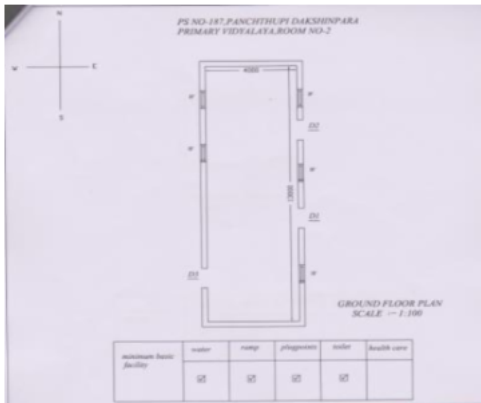

নির্বাচক নিবন্ধন আধিকারিকের স্বাক্ষর

Nazri Naksha

Google Map View

Polling Station Building Front View

Polling Station Front View

Cad View

Key MAP View

1 নাম : মহফুজা বেগম স্বামীর নাম: আতাহার বাড়ির নং : n0037 বয়স : 66 লিঙ্গ : মহিলা	WB/10/067/396002	2 নাম : মনোয়ারা খাতুন স্বামীর নাম: মইদুল হোসেন বাড়ির নং : n0037 বয়স : 36 লিঙ্গ : মহিলা	IJT0880716	3 নাম : স্বপ্না ইয়াসমিন স্বামীর নাম: মফিজুল হোসেন বাড়ির নং : n0037 বয়স : 35 লিঙ্গ : মহিলা	IJT1365253
4 নাম : বেলি বিবি স্বামীর নাম: একদিল সেখ বাড়ির নং : n0040 বয়স : 71 লিঙ্গ : মহিলা	WB/10/067/396075	5 নাম : ফতেমা বিবি স্বামীর নাম: টুলু সেখ বাড়ির নং : n0040 বয়স : 55 লিঙ্গ : মহিলা	GRZ1269075	6 নাম : সফরউদ্দিন সেখ পিতার নাম: একদিল সেখ বাড়ির নং : n0040 বয়স : 37 লিঙ্গ : পুরুষ	IJT1201888
7 নাম : রেবিনা বিবি স্বামীর নাম: সাজু সেখ বাড়ির নং : n0040 বয়স : 36 লিঙ্গ : মহিলা	IJT0880732	8 নাম : সাফিকুল আলম পিতার নাম: মহাম্মদ আব্দুল খালেক বাড়ির নং : n0045 বয়স : 39 লিঙ্গ : পুরুষ	GRZ3108404	9 নাম : কায়ামাতুন নেসা বেগম স্বামীর নাম: মিরোজ সেখ বাড়ির নং : n0224 বয়স : 44 লিঙ্গ : মহিলা	GRZ2602001
10 নাম : ভুলুন সেখ মায়ের নাম: মহসোনা বিবি বাড়ির নং : n0019 বয়স : 39 লিঙ্গ : পুরুষ	GRZ3218500	11 নাম : রুবি বিবি স্বামীর নাম: আলগীর সেখ বাড়ির নং : n0019 বয়স : 36 লিঙ্গ : মহিলা	IJT1129105	12 নাম : সেন্টু সেখ পিতার নাম: সদাই সেখ বাড়ির নং : n0022 বয়স : 50 লিঙ্গ : পুরুষ	IJT1129162
13 নাম : নাজেরা বিবি স্বামীর নাম: সেন্টু সেখ বাড়ির নং : n0022 বয়স : 41 লিঙ্গ : মহিলা	IJT1129170	14 নাম : আরেফা বিবি স্বামীর নাম: আক্তার সেখ বাড়ির নং : n0022 বয়স : 37 লিঙ্গ : মহিলা	IJT1129196	15 নাম : আব্দুল সাত্তার সেখ পিতার নাম: সদাই সেখ বাড়ির নং : n0022 বয়স : 38 লিঙ্গ : পুরুষ	IJT1201870
16 নাম : রফিক সেখ পিতার নাম: সিপাত সেখ বাড়ির নং : n0002 বয়স : 52 লিঙ্গ : পুরুষ	WB/10/067/396043	17 নাম : শাহানা জ বেগম স্বামীর নাম: রফিক সেখ বাড়ির নং : n0002 বয়স : 41 লিঙ্গ : মহিলা	GRZ2956142	18 নাম : জোহাদউদ্দিন সেখ পিতার নাম: সিপাত সেখ বাড়ির নং : n0002 বয়স : 51 লিঙ্গ : পুরুষ	WB/10/067/396044
19 নাম : খাদিম সেখ পিতার নাম: সিপাত সেখ বাড়ির নং : n0002 বয়স : 44 লিঙ্গ : পুরুষ	GRZ1601715	20 নাম : নাসিম সেখ পিতার নাম: সিপাত সেখ বাড়ির নং : n0002 বয়স : 40 লিঙ্গ : পুরুষ	GRZ2956159	21 নাম : আশরফী বিবি স্বামীর নাম: আরিফ সেখ বাড়ির নং : n0030 বয়স : 34 লিঙ্গ : মহিলা	IJT1129139
22 নাম : মহাঃ আশিফ ইকবাল পিতার নাম: আয়নাল হক বাড়ির নং : n0046 বয়স : 43 লিঙ্গ : পুরুষ	GRZ2736338	23 নাম : সারাই বিবি স্বামীর নাম: কিপাত সেখ বাড়ির নং : n0001 বয়স : 61 লিঙ্গ : মহিলা	WB/10/067/396037	24 নাম : হাসিব সেখ পিতার নাম: কিপাত সেখ বাড়ির নং : n0001 বয়স : 49 লিঙ্গ : পুরুষ	GRZ1270487
25 নাম : মমতাজ বিবি স্বামীর নাম: হাসিব সেখ বাড়ির নং : n0001 বয়স : 38 লিঙ্গ : মহিলা	IJT1276807	26 নাম : মাকবুল সেখ মায়ের নাম: সারাই বিবি বাড়ির নং : n0001 বয়স : 39 লিঙ্গ : পুরুষ	IJT1002427	27 নাম : হানেফা বিবি স্বামীর নাম: সাবেদ সেখ বাড়ির নং : n0003 বয়স : 61 লিঙ্গ : মহিলা	WB/10/067/396052
28 নাম : ফরজ সেখ পিতার নাম: সাবেদসেখ বাড়ির নং : n0003 বয়স : 41 লিঙ্গ : পুরুষ	IJT1129154	29 নাম : জয়নবা বিবি স্বামীর নাম: ফরজ সেখ বাড়ির নং : n0003 বয়স : 38 লিঙ্গ : মহিলা	IJT1002336	30 নাম : আকেরা বিবি স্বামীর নাম: আরোজ সেখ বাড়ির নং : n0003 বয়স : 39 লিঙ্গ : মহিলা	IJT1002385