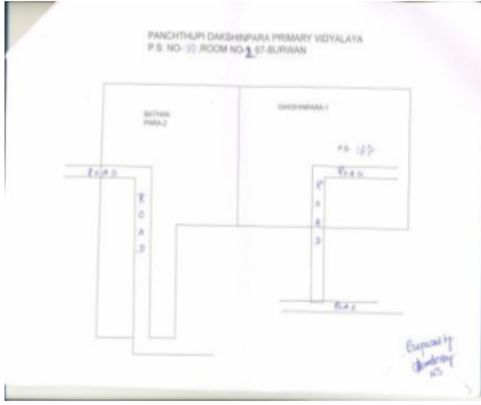

Nazri Naksha