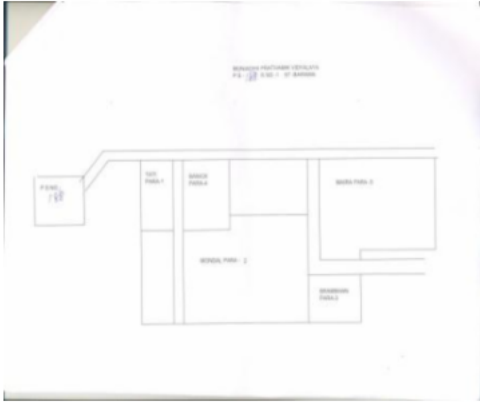

নির্বাচক নিবন্ধন আধিকারিকের স্বাক্ষর

Nazri Naksha

Google Map View

Polling Station Building Front View

Polling Station Front View

Cad View

Key MAP View

1 নাম : সোমনাথ কুণ্ড পিতার নাম: কৃষ্ণ গোপাল কুণ্ড বাড়ির নং : N0032 বয়স : 24 লিঙ্গ : পুরুষ	IJT1913359 ফটো উপলব্ধ	2 নাম : রাহুল কুণ্ড পিতার নাম: নীলমাধব কুণ্ড বাড়ির নং : এন0066 বয়স : 23 লিঙ্গ : পুরুষ	IJT1944826 ফটো উপলব্ধ	3 নাম : রিতা কুণ্ড স্বামীর নাম: নকুল কুণ্ড বাড়ির নং : n0040 বয়স : 36 লিঙ্গ : মহিলা	IJT1051473 ফটো উপলব্ধ
4 নাম : সুকুমারী কুণ্ড স্বামীর নাম: গকুল কুণ্ড বাড়ির নং : n0040 বয়স : 43 লিঙ্গ : মহিলা	GRZ2593234 ফটো উপলব্ধ	5 নাম : শ্যামলী কুণ্ড স্বামীর নাম: সহদেব কুণ্ড বাড়ির নং : n0040 বয়স : 32 লিঙ্গ : মহিলা	IJT1365584 ফটো উপলব্ধ	6 নাম : সহদেব কুণ্ড পিতার নাম: সত্যহরি কুণ্ড বাড়ির নং : n0040 বয়স : 43 লিঙ্গ : পুরুষ	GRZ2593226 ফটো উপলব্ধ
7 নাম : গোকুল কুণ্ড পিতার নাম: সত্যহরি কুণ্ড বাড়ির নং : n0040 বয়স : 50 লিঙ্গ : পুরুষ	WB/10/067/390004 ফটো উপলব্ধ	8 নাম : অরুণ কুণ্ড পিতার নাম: সুভাষ কুণ্ড বাড়ির নং : n0029 বয়স : 32 লিঙ্গ : পুরুষ	IJT1202621 ফটো উপলব্ধ	9 নাম : বুদ্ধদেব কুণ্ড পিতার নাম: কৃষ্ণ গোপাল কুণ্ড বাড়ির নং : এন0032 বয়স : 26 লিঙ্গ : পুরুষ	IJT1645050 ফটো উপলব্ধ
10 নাম : মঙ্গলী কুণ্ড স্বামীর নাম: জীবন কুণ্ড বাড়ির নং : এন0017 বয়স : 32 লিঙ্গ : মহিলা	IJT1668235 ফটো উপলব্ধ	11 নাম : ধীরেন্দ্র কুমার কুণ্ড পিতার নাম: যশোদানন্দন কুণ্ড বাড়ির নং : n0013 বয়স : 79 লিঙ্গ : পুরুষ	WB/10/067/390039 ফটো উপলব্ধ	12 নাম : নন্দকিশোর কুণ্ড পিতার নাম: ধীরেন্দ্র কুমার কুণ্ড বাড়ির নং : n0013 বয়স : 50 লিঙ্গ : পুরুষ	WB/10/067/390041 ফটো উপলব্ধ
13 নাম : নীলমাধব কুণ্ড পিতার নাম: ধীরেন্দ্র কুমার কুণ্ড বাড়ির নং : n0013 বয়স : 46 লিঙ্গ : পুরুষ	GRZ1268614 ফটো উপলব্ধ	14 নাম : মালতী কুণ্ড স্বামীর নাম: নন্দ কিশোর কুণ্ড বাড়ির নং : n0013 বয়স : 38 লিঙ্গ : মহিলা	GRZ2952067 ফটো উপলব্ধ	15 নাম : দিপালী গুই স্বামীর নাম: অরুণ কুমার গুই বাড়ির নং : n0030 বয়স : 40 লিঙ্গ : মহিলা	IJT1051515 ফটো উপলব্ধ
16 নাম : প্রভাষ কুণ্ড পিতার নাম: রুদ্র নারায়ন কুণ্ড বাড়ির নং : n0031 বয়স : 57 লিঙ্গ : পুরুষ	WB/10/067/390019 ফটো উপলব্ধ	17 নাম : নিয়তী কুণ্ড পিতার নাম: করুণাসিন্ধু কুণ্ড বাড়ির নং : n0032 বয়স : 71 লিঙ্গ : মহিলা	WB/10/067/390015 ফটো উপলব্ধ	18 নাম : নাড়গোপাল কুণ্ড পিতার নাম: করুণাসিন্ধু কুণ্ড বাড়ির নং : n0032 বয়স : 66 লিঙ্গ : পুরুষ	WB/10/067/390011 ফটো উপলব্ধ
19 নাম : উত্তর কুণ্ড স্বামীর নাম: নবকুমার কুণ্ড বাড়ির নং : n0041 বয়স : 58 লিঙ্গ : মহিলা	WB/10/067/390002 ফটো উপলব্ধ	20 নাম : ক্ষীরোদ কুণ্ড পিতার নাম: যশোদানন্দন কুণ্ড বাড়ির নং : n0015 বয়স : 73 লিঙ্গ : পুরুষ	WB/10/067/390032 ফটো উপলব্ধ	21 নাম : স্বপন কুমার কুণ্ড পিতার নাম: নিমাইচাঁদ কুণ্ড বাড়ির নং : n0017 বয়স : 40 লিঙ্গ : পুরুষ	GRZ3107919 ফটো উপলব্ধ
22 নাম : জীবন কুণ্ড পিতার নাম: নিমাইচাঁদ কুণ্ড বাড়ির নং : n0017 বয়স : 41 লিঙ্গ : পুরুষ	GRZ3107927 ফটো উপলব্ধ	23 নাম : বনবিহারী কুণ্ড পিতার নাম: ক্ষীরোদ কুণ্ড বাড়ির নং : n0015 বয়স : 40 লিঙ্গ : পুরুষ	GRZ3107901 ফটো উপলব্ধ	24 নাম : কল্যাণী কুণ্ড স্বামীর নাম: কৃষ্ণগোপাল কুণ্ড বাড়ির নং : n0032 বয়স : 46 লিঙ্গ : মহিলা	GRZ2952034 ফটো উপলব্ধ
25 নাম : চিত্তামনি কুণ্ড পিতার নাম: করুণাসিন্ধু কুণ্ড বাড়ির নং : n0032 বয়স : 46 লিঙ্গ : মহিলা	IJT1432137 ফটো উপলব্ধ	26 নাম : কৃষ্ণগোপাল কুণ্ড পিতার নাম: করুণাসিন্ধু কুণ্ড বাড়ির নং : n0032 বয়স : 54 লিঙ্গ : পুরুষ	WB/10/067/390013 ফটো উপলব্ধ	27 নাম : মমতা কুণ্ড স্বামীর নাম: নাড়গোপাল কুণ্ড বাড়ির নং : n0032 বয়স : 59 লিঙ্গ : মহিলা	WB/10/067/390012 ফটো উপলব্ধ
28 নাম : নমিতা কুণ্ড স্বামীর নাম: প্রভাষ কুণ্ড বাড়ির নং : n0031 বয়স : 51 লিঙ্গ : মহিলা	WB/10/067/390020 ফটো উপলব্ধ	29 নাম : অরুণ কুমার গুই পিতার নাম: যষ্টিচরন গুই বাড়ির নং : n0030 বয়স : 51 লিঙ্গ : পুরুষ	IJT2207975 ফটো উপলব্ধ	30 নাম : কল্যাণী কুণ্ড স্বামীর নাম: সনাতন কুণ্ড বাড়ির নং : n0030 বয়স : 61 লিঙ্গ : মহিলা	WB/10/067/390017 ফটো উপলব্ধ