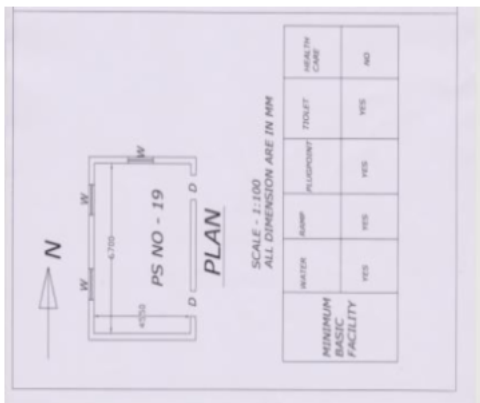

নির্বাচক নিবন্ধন আধিকারিকের স্বাক্ষর

Nazri Naksha

Google Map View

Polling Station Building Front View

Polling Station Front View

Cad View

Key MAP View

1 নাম : মীর রওশন আলী পিতার নাম: মীর ওবেদ আলী বাড়ির নং : n0028 বয়স : 52 লিঙ্গ : পুরুষ	HRL1188663 ফটো উপলব্ধ	2 নাম : বেলি বিবি স্বামীর নাম: সোহেল রানা সেখ বাড়ির নং : n0031 বয়স : 50 লিঙ্গ : মহিলা	IJT0905356 ফটো উপলব্ধ	3 নাম : আবিদা সুলতানা স্বামীর নাম: আবুজার গাফফার বাড়ির নং : n0033 বয়স : 37 লিঙ্গ : মহিলা	GRZ3230455 ফটো উপলব্ধ
4 নাম : রেখা খাতুন স্বামীর নাম: মোসারোফ সেখ বাড়ির নং : N0085 বয়স : 25 লিঙ্গ : মহিলা	IJT1821453 ফটো উপলব্ধ	5 নাম : ফেরদসি খাতুন স্বামীর নাম: মুনসুর মিঞা বাড়ির নং : এন0153 বয়স : 28 লিঙ্গ : মহিলা	SIP1757566 ফটো উপলব্ধ	6 নাম : রুপা খাতুন স্বামীর নাম: বসির সেখ বাড়ির নং : এন00236 বয়স : 23 লিঙ্গ : মহিলা	IJT2049195 ফটো উপলব্ধ
7 নাম : তসলিমা খাতুন স্বামীর নাম: মহিম সেখ বাড়ির নং : এন00128 বয়স : 25 লিঙ্গ : মহিলা	IJT2048536 ফটো উপলব্ধ	8 নাম : আরজু খাতুন পিতার নাম: সিরাজুদ্দিন মিয়া বাড়ির নং : এন0101 বয়স : 21 লিঙ্গ : মহিলা	IJT2124535 ফটো উপলব্ধ	9 নাম : সুমি খাতুন স্বামীর নাম: লালচাঁদ সেখ বাড়ির নং : এন0126 বয়স : 23 লিঙ্গ : মহিলা	IJT2048999 ফটো উপলব্ধ
10 নাম : চিরঞ্জিত ঘোষ পিতার নাম: হৃদয় ঘোষ বাড়ির নং : n0003 বয়স : 32 লিঙ্গ : পুরুষ	IJT1156397 ফটো উপলব্ধ	11 নাম : বিশুজিৎ ঘোষ পিতার নাম: দিবাকর ঘোষ বাড়ির নং : n0001 বয়স : 61 লিঙ্গ : পুরুষ	WB/10/067/081018 ফটো উপলব্ধ	12 নাম : শেফালী ঘোষ স্বামীর নাম: বিশুজিৎ ঘোষ বাড়ির নং : n0001 বয়স : 56 লিঙ্গ : মহিলা	WB/10/067/081019 ফটো উপলব্ধ
13 নাম : অসীম ঘোষ পিতার নাম: দিবাকর ঘোষ বাড়ির নং : n0001 বয়স : 56 লিঙ্গ : পুরুষ	WB/10/067/081016 ফটো উপলব্ধ	14 নাম : সুচিত্রা ঘোষ স্বামীর নাম: অসীম ঘোষ বাড়ির নং : n0001 বয়স : 45 লিঙ্গ : মহিলা	GRZ2789535 ফটো উপলব্ধ	15 নাম : অজয় ঘোষ পিতার নাম: দিবাকর ঘোষ বাড়ির নং : n0001 বয়স : 52 লিঙ্গ : পুরুষ	WB/10/067/081017 ফটো উপলব্ধ
16 নাম : সরস্বতী ঘোষ স্বামীর নাম: অজয় ঘোষ বাড়ির নং : n0001 বয়স : 39 লিঙ্গ : মহিলা	GRZ3225034 ফটো উপলব্ধ	17 নাম : সম্পদ ঘোষ পিতার নাম: রাখাগোবিন্দ ঘোষ বাড়ির নং : n0002 বয়স : 66 লিঙ্গ : পুরুষ	WB/10/067/081012 ফটো উপলব্ধ	18 নাম : বিকাশ ঘোষ পিতার নাম: সম্পদ ঘোষ বাড়ির নং : n0002 বয়স : 38 লিঙ্গ : পুরুষ	GRZ3281995 ফটো উপলব্ধ
19 নাম : শিখা রানি ঘোষ স্বামীর নাম: গোসাঁই ঘোষ বাড়ির নং : n0002 বয়স : 61 লিঙ্গ : মহিলা	WB/10/067/081011 ফটো উপলব্ধ	20 নাম : পলাশ ঘোষ পিতার নাম: গোসাঁই ঘোষ বাড়ির নং : n0002 বয়স : 49 লিঙ্গ : পুরুষ	GRZ3138120 ফটো উপলব্ধ	21 নাম : রাখী ঘোষ স্বামীর নাম: পলাশ ঘোষ বাড়ির নং : n0002 বয়স : 40 লিঙ্গ : মহিলা	GRZ3078169 ফটো উপলব্ধ
22 নাম : মানব ঘোষ পিতার নাম: পলাশ ঘোষ বাড়ির নং : এন0002 বয়স : 21 লিঙ্গ : পুরুষ	IJT2191898 ফটো উপলব্ধ	23 নাম : মীরারানী ঘোষ স্বামীর নাম: হৃদয় কুমার ঘোষ বাড়ির নং : n0003 বয়স : 59 লিঙ্গ : মহিলা	WB/10/067/081006 ফটো উপলব্ধ	24 নাম : সুভাস চন্দ্র ঘোষ পিতার নাম: হৃদয় কুমার ঘোষ বাড়ির নং : n0003 বয়স : 37 লিঙ্গ : পুরুষ	IJT0082677 ফটো উপলব্ধ
25 নাম : মানিক চন্দ্র ঘোষ পিতার নাম: সুধাকর ঘোষ বাড়ির নং : n0003 বয়স : 61 লিঙ্গ : পুরুষ	WB/10/067/081007 ফটো উপলব্ধ	26 নাম : তপতী রানী ঘোষ স্বামীর নাম: মানিক চন্দ্র ঘোষ বাড়ির নং : n0003 বয়স : 57 লিঙ্গ : মহিলা	WB/10/067/081008 ফটো উপলব্ধ	27 নাম : জয়কৃষ্ণ ঘোষ পিতার নাম: মানিক চন্দ্র ঘোষ বাড়ির নং : n0003 বয়স : 30 লিঙ্গ : পুরুষ	IJT1300649 ফটো উপলব্ধ
28 নাম : মুক্তিপদ ঘোষ পিতার নাম: সুধাকর ঘোষ বাড়ির নং : n0003 বয়স : 50 লিঙ্গ : পুরুষ	WB/10/067/081004 ফটো উপলব্ধ	29 নাম : বর্না ঘোষ স্বামীর নাম: মুক্তি ঘোষ বাড়ির নং : n0003 বয়স : 46 লিঙ্গ : মহিলা	GRZ2789550 ফটো উপলব্ধ	30 নাম : মিলাল সেখ পিতার নাম: গোলাম নবী সেখ বাড়ির নং : n0003 বয়স : 38 লিঙ্গ : পুরুষ	IJT1060458 ফটো উপলব্ধ