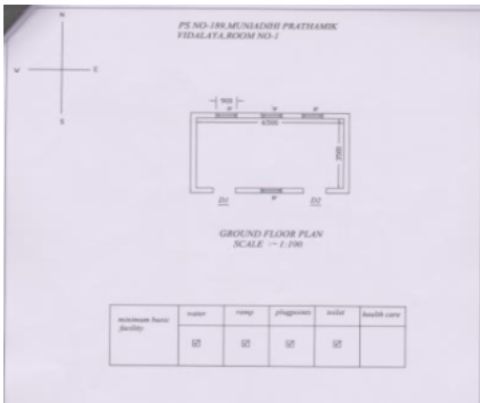

নির্বাচক নিবন্ধন আধিকারিকের স্বাক্ষর

Nazri Naksha

Google Map View

Polling Station Building Front View

Polling Station Front View

Cad View

Key MAP View

1 নাম : মমতাজ স্বামীর নাম: রহমান সেখ বাড়ির নং : N0100 বয়স : 42 লিঙ্গ : মহিলা	IJT1913524 ফটো উপলব্ধ	2 নাম : বানাই বিবি স্বামীর নাম: হরফ সেখ বাড়ির নং : n0117 বয়স : 38 লিঙ্গ : মহিলা	GRZ3307691 ফটো উপলব্ধ	3 নাম : নিসারুন খাতুন স্বামীর নাম: রাইজুল সেখ বাড়ির নং : N0100 বয়স : 25 লিঙ্গ : মহিলা	IJT1913649 ফটো উপলব্ধ
4 নাম : মধুমিতা কর্মকার স্বামীর নাম: সদাই কর্মকার বাড়ির নং : এন0017 বয়স : 27 লিঙ্গ : মহিলা	IJT1678077 ফটো উপলব্ধ	5 নাম : কাশ্মীরা খাতুন স্বামীর নাম: ফিরোজ মল্লিক বাড়ির নং : N0054 বয়স : 25 লিঙ্গ : মহিলা	IJT1913441 ফটো উপলব্ধ	6 নাম : রহিমা খাতুন স্বামীর নাম: শাহচাঁদ মল্লিক বাড়ির নং : N0054 বয়স : 27 লিঙ্গ : মহিলা	IJT1913425 ফটো উপলব্ধ
7 নাম : মহেননগার খাতুন স্বামীর নাম: ইরান সেখ বাড়ির নং : n0132 বয়স : 32 লিঙ্গ : মহিলা	IJT1571355 ফটো উপলব্ধ	8 নাম : সাহাদুল্লা সেখ পিতার নাম: হেকমত সেখ বাড়ির নং : এন0090 বয়স : 22 লিঙ্গ : পুরুষ	IJT2077683 ফটো উপলব্ধ	9 নাম : সোনিয়া খাতুন স্বামীর নাম: হাসিরুল সেখ বাড়ির নং : এন0000 বয়স : 23 লিঙ্গ : মহিলা	IJT2077717 ফটো উপলব্ধ
10 নাম : শালিনুর খাতুন স্বামীর নাম: আসারুল সেখ বাড়ির নং : এন0072 বয়স : 25 লিঙ্গ : মহিলা	IJT1678184 ফটো উপলব্ধ	11 নাম : রেখা খাতুন স্বামীর নাম: আবুদ আলি সেখ বাড়ির নং : এন0111 বয়স : 27 লিঙ্গ : মহিলা	IJT1671155 ফটো উপলব্ধ	12 নাম : সায়েরা খাতুন স্বামীর নাম: গোলাম সাক্বির বাড়ির নং : n0131 বয়স : 42 লিঙ্গ : মহিলা	IJT1571348 ফটো উপলব্ধ
13 নাম : ময়না খাতুন স্বামীর নাম: নুর আলম বাড়ির নং : এন0076 বয়স : 26 লিঙ্গ : মহিলা	IJT1665512 ফটো উপলব্ধ	14 নাম : তানজরা খাতুন স্বামীর নাম: জালালউদ্দিন সেখ বাড়ির নং : এন0088 বয়স : 26 লিঙ্গ : মহিলা	IJT1665934 ফটো উপলব্ধ	15 নাম : রাকেশ সেখ পিতার নাম: সেখ ইসরাইল বাড়ির নং : এন0092 বয়স : 24 লিঙ্গ : পুরুষ	IJT1913458 ফটো উপলব্ধ
16 নাম : সাহিনা খাতুন স্বামীর নাম: ইরফান সেখ বাড়ির নং : N0092 বয়স : 25 লিঙ্গ : মহিলা	IJT1913540 ফটো উপলব্ধ	17 নাম : মনিহার খাতুন স্বামীর নাম: জহুরুল ইসলাম বাড়ির নং : এন0084 বয়স : 37 লিঙ্গ : মহিলা	IJT1668821 ফটো উপলব্ধ	18 নাম : রহমান সেখ পিতার নাম: মেহেরুল সেখ বাড়ির নং : N0089 বয়স : 24 লিঙ্গ : পুরুষ	IJT1913490 ফটো উপলব্ধ
19 নাম : রূপসনা খাতুন স্বামীর নাম: জামিরুল সেখ বাড়ির নং : N0095 বয়স : 28 লিঙ্গ : মহিলা	IJT1668193 ফটো উপলব্ধ	20 নাম : সৌরভ সেখ পিতার নাম: সেন্টু সেখ বাড়ির নং : এন0067 বয়স : 22 লিঙ্গ : পুরুষ	IJT2077428 ফটো উপলব্ধ	21 নাম : সাণীফা খাতুন স্বামীর নাম: আজিজুল সেখ বাড়ির নং : 223 বয়স : 26 লিঙ্গ : মহিলা	IJT1684158 ফটো উপলব্ধ
22 নাম : সুফিয়া খাতুন পিতার নাম: হেয়াতুল্লা সেখ বাড়ির নং : এন0090 বয়স : 24 লিঙ্গ : মহিলা	IJT1945138 ফটো উপলব্ধ	23 নাম : আসমিন খাতুন পিতার নাম: মোহাম্মদ ফরিউদ্দিন বাড়ির নং : এন0079 বয়স : 23 লিঙ্গ : মহিলা	IJT1945153 ফটো উপলব্ধ	24 নাম : সেহেনা খাতুন স্বামীর নাম: নুরুদ্দিন সেখ বাড়ির নং : এন0215 বয়স : 23 লিঙ্গ : মহিলা	IJT1945237 ফটো উপলব্ধ
25 নাম : আসমোতারা খাতুন স্বামীর নাম: রবিউল সেখ বাড়ির নং : n0138 বয়স : 34 লিঙ্গ : মহিলা	IJT1571413 ফটো উপলব্ধ	26 নাম : মধুসূদন ঘোষ পিতার নাম: মন্টু কুমার ঘোষ বাড়ির নং : n0139 বয়স : 28 লিঙ্গ : পুরুষ	IJT1571421 ফটো উপলব্ধ	27 নাম : সনম পারা স্বামীর নাম: মহঃ বদরুদ্দোজা বাড়ির নং : n0156 বয়স : 34 লিঙ্গ : মহিলা	IJT1618446 ফটো উপলব্ধ
28 নাম : কৃষ্ণ বাপ্দী পিতার নাম: গোকুল বাপ্দী বাড়ির নং : এন0001 বয়স : 23 লিঙ্গ : পুরুষ	IJT1945310 ফটো উপলব্ধ	29 নাম : শ্রবণী বাউরী স্বামীর নাম: রাজু বাউরী বাড়ির নং : এন0004 বয়স : 24 লিঙ্গ : মহিলা	IJT1945120 ফটো উপলব্ধ	30 নাম : দশরথ বাপ্দী পিতার নাম: সর্বেশ্বর বাগদী বাড়ির নং : n0008 বয়স : 51 লিঙ্গ : পুরুষ	IJT1917665 ফটো উপলব্ধ