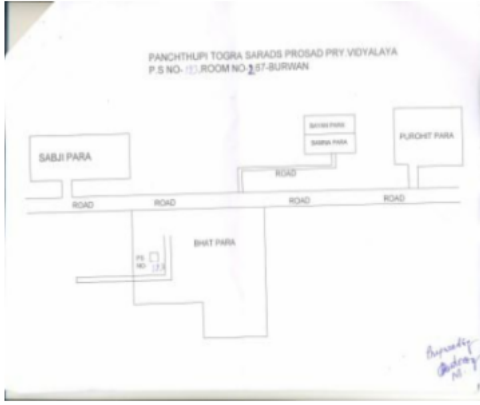

Nazri Naksha