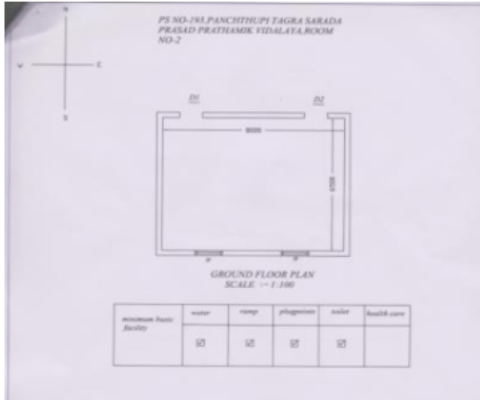

নির্বাচক নিবন্ধন আধিকারিকের স্বাক্ষর

Nazri Naksha

Google Map View

Polling Station Building Front View

Polling Station Front View

Cad View

Key MAP View

1 নাম : কাবেরী কর্মকার স্বামীর নাম: বিকাশ কর্মকার বাড়ির নং : n0001 বয়স : 56 লিঙ্গ : মহিলা	GRZ1247873 ফটো উপলব্ধ	2 নাম : বিকাশ কর্মকার পিতার নাম: শ্রী মোহন কর্মকার বাড়ির নং : n0001 বয়স : 60 লিঙ্গ : পুরুষ	GRZ2948180 ফটো উপলব্ধ	3 নাম : উদয়ন কর্মকার পিতার নাম: বিভাস কর্মকার বাড়ির নং : n0002 বয়স : 28 লিঙ্গ : পুরুষ	IJT1510312 ফটো উপলব্ধ
4 নাম : বিভাস কর্মকার পিতার নাম: শ্রীমোহন কর্মকার বাড়ির নং : n0002 বয়স : 54 লিঙ্গ : পুরুষ	GRZ2948198 ফটো উপলব্ধ	5 নাম : তপতী কর্মকার স্বামীর নাম: বিভাস কর্মকার বাড়ির নং : n0002 বয়স : 52 লিঙ্গ : মহিলা	GRZ2948206 ফটো উপলব্ধ	6 নাম : লিনা কর্মকার পিতার নাম: বিভাস কর্মকার বাড়ির নং : এন0002 বয়স : 25 লিঙ্গ : মহিলা	IJT1660687 ফটো উপলব্ধ
7 নাম : গৌরব গুই পিতার নাম: গৌতম গুই বাড়ির নং : এন0069 বয়স : 24 লিঙ্গ : পুরুষ	IJT1949700 ফটো উপলব্ধ	8 নাম : চয়ন গুই পিতার নাম: চন্দন গুই বাড়ির নং : এন0068 বয়স : 22 লিঙ্গ : পুরুষ	IJT2074987 ফটো উপলব্ধ	9 নাম : ছন্দা গুই স্বামীর নাম: তাপস গুই বাড়ির নং : এন0094 বয়স : 51 লিঙ্গ : মহিলা	JNK3753225 ফটো উপলব্ধ
10 নাম : প্রসোন গুই মায়ের নাম: ছন্দা গুই বাড়ির নং : এন0094 বয়স : 25 লিঙ্গ : পুরুষ	IJT2144483 ফটো উপলব্ধ	11 নাম : অতসী গুই পিতার নাম: তোতন গুই বাড়ির নং : n0069 বয়স : 26 লিঙ্গ : মহিলা	IJT1619584 ফটো উপলব্ধ	12 নাম : ঋতুপর্ণ গাঙ্গুলি পিতার নাম: দেবনাথ গাঙ্গুলি বাড়ির নং : এন0034 বয়স : 30 লিঙ্গ : মহিলা	IJT1670280 ফটো উপলব্ধ
13 নাম : ঘোষ পুতুল রাণী স্বামীর নাম: রামশরণ ঘোষ বাড়ির নং : 00 বয়স : 86 লিঙ্গ : মহিলা	IJT2254803 ফটো উপলব্ধ	14 নাম : অরবিন্দ ঘোষ পিতার নাম: রামশরণ ঘোষ বাড়ির নং : n0010 বয়স : 61 লিঙ্গ : পুরুষ	GRZ1245133 ফটো উপলব্ধ	15 নাম : ভাগ্যবতী ঘোষ স্বামীর নাম: বিমান ঘোষ বাড়ির নং : n0010 বয়স : 49 লিঙ্গ : মহিলা	GRZ2589026 ফটো উপলব্ধ
16 নাম : নিহাররঞ্জন ঘোষ পিতার নাম: রামতারন ঘোষ বাড়ির নং : n0011 বয়স : 72 লিঙ্গ : পুরুষ	GRZ1251289 ফটো উপলব্ধ	17 নাম : মৌসুমী ঘোষ স্বামীর নাম: আনন্দ ঘোষ বাড়ির নং : n0011 বয়স : 32 লিঙ্গ : মহিলা	IJT1450014 ফটো উপলব্ধ	18 নাম : পিঙ্কি ঘোষ স্বামীর নাম: খোকন ঘোষ বাড়ির নং : n0011 বয়স : 31 লিঙ্গ : মহিলা	IJT1450022 ফটো উপলব্ধ
19 নাম : মিতুন ঘোষ পিতার নাম: নিহার ঘোষ বাড়ির নং : n0011 বয়স : 36 লিঙ্গ : পুরুষ	IJT0881888 ফটো উপলব্ধ	20 নাম : ভাগ্যবতী ঘোষ স্বামীর নাম: অতীশচন্দ্র ঘোষ বাড়ির নং : n0012 বয়স : 54 লিঙ্গ : মহিলা	GRZ1267236 ফটো উপলব্ধ	21 নাম : সবিতা ঘোষ স্বামীর নাম: হরিসাধন ঘোষ বাড়ির নং : n0013 বয়স : 56 লিঙ্গ : মহিলা	GRZ2591899 ফটো উপলব্ধ
22 নাম : বকুল ঘোষ পিতার নাম: হরিসাধন ঘোষ বাড়ির নং : n0013 বয়স : 33 লিঙ্গ : পুরুষ	IJT1278761 ফটো উপলব্ধ	23 নাম : হরিসাধন ঘোষ পিতার নাম: হুমিকেশ ঘোষ বাড়ির নং : n0013 বয়স : 66 লিঙ্গ : পুরুষ	GRZ2948263 ফটো উপলব্ধ	24 নাম : চন্দন ঘোষ পিতার নাম: অতীশ চন্দ্র ঘোষ বাড়ির নং : n0012 বয়স : 34 লিঙ্গ : পুরুষ	IJT1132018 ফটো উপলব্ধ
25 নাম : অতীশ চন্দ্র ঘোষ পিতার নাম: রামতারন ঘোষ বাড়ির নং : n0012 বয়স : 56 লিঙ্গ : পুরুষ	GRZ3182029 ফটো উপলব্ধ	26 নাম : দেবিকা ঘোষ স্বামীর নাম: প্রফুল্লকুমার ঘোষ বাড়ির নং : n0011 বয়স : 35 লিঙ্গ : মহিলা	IJT1367283 ফটো উপলব্ধ	27 নাম : খোকন ঘোষ পিতার নাম: নিহার রঞ্জন ঘোষ বাড়ির নং : n0011 বয়স : 43 লিঙ্গ : পুরুষ	GRZ3250255 ফটো উপলব্ধ
28 নাম : প্রফুল্ল কুমার ঘোষ পিতার নাম: নিহার রঞ্জন ঘোষ বাড়ির নং : 00 বয়স : 49 লিঙ্গ : পুরুষ	GRZ1244904 ফটো উপলব্ধ	29 নাম : আনন্দ ঘোষ পিতার নাম: নিহাররঞ্জন ঘোষ বাড়ির নং : n0011 বয়স : 52 লিঙ্গ : পুরুষ	GRZ3182052 ফটো উপলব্ধ	30 নাম : পূজা ঘোষ পিতার নাম: প্রফুল্ল কুমার ঘোষ বাড়ির নং : এন0011 বয়স : 20 লিঙ্গ : মহিলা	IJT2221505 ফটো উপলব্ধ