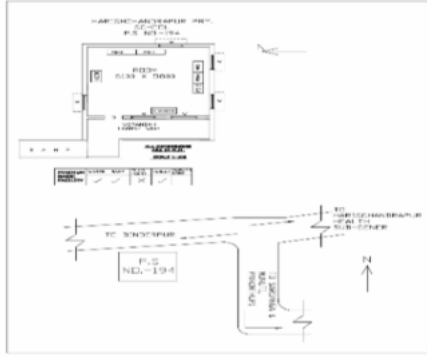

Nazri Naksha