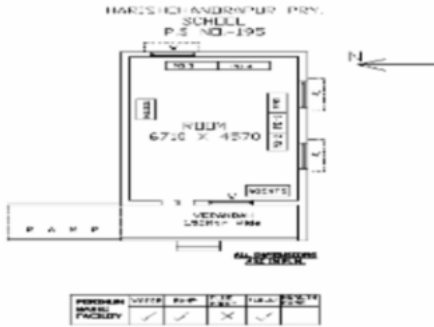

নির্বাচক নিবন্ধন আধিকারিকের স্বাক্ষর

Nazri Naksha

Google Map View

Polling Station Building Front View

Polling Station Front View

Cad View

Key MAP View

1 নাম : হাদিসা বিবি স্বামীর নাম: কামালউদ্দিন বাড়ির নং : n0106 বয়স : 66 লিঙ্গ : মহিলা ফটো উপলব্ধ	WB/10/067/465121	2 নাম : মতিলাল সেখ পিতার নাম: কামালউদ্দিন সেখ বাড়ির নং : n0106 বয়স : 30 লিঙ্গ : পুরুষ ফটো উপলব্ধ	IJT1368141	3 নাম : একরামুল হক মহম্মদ পিতার নাম: জিল্লার রহমান বাড়ির নং : n0064 বয়স : 54 লিঙ্গ : পুরুষ ফটো উপলব্ধ	GRZ1548650
4 নাম : জারিয়া বিবি স্বামীর নাম: চাঁদ সেখ বাড়ির নং : n0078 বয়স : 51 লিঙ্গ : মহিলা ফটো উপলব্ধ	GRZ1547306	5 নাম : রবিউল সেখ মায়ের নাম: নারিনা বিবি বাড়ির নং : n0078 বয়স : 46 লিঙ্গ : পুরুষ ফটো উপলব্ধ	GRZ2643211	6 নাম : আমসুদ্দি মল্লিক পিতার নাম: লকিবাদি মল্লিক বাড়ির নং : n0042 বয়স : 55 লিঙ্গ : পুরুষ ফটো উপলব্ধ	GRZ2642999
7 নাম : নারুল হামিয়া স্বামীর নাম: জিল্লার রহমান বাড়ির নং : n0064 বয়স : 79 লিঙ্গ : মহিলা ফটো উপলব্ধ	GRZ1548429	8 নাম : হাস নাথ সের আলম পিতার নাম: মুমরেজ সেখ বাড়ির নং : n0148 বয়স : 30 লিঙ্গ : পুরুষ ফটো উপলব্ধ	IJT1368216	9 নাম : জঞ্জিমা বিবি স্বামীর নাম: জামালউদ্দিন সেখ বাড়ির নং : n0114 বয়স : 87 লিঙ্গ : মহিলা ফটো উপলব্ধ	GRZ1548510
10 নাম : আশিহা বিবি স্বামীর নাম: জৈয়দুর রহমান বাড়ির নং : n0114 বয়স : 65 লিঙ্গ : মহিলা ফটো উপলব্ধ	GRZ1548528	11 নাম : আসরাফুন বিবি স্বামীর নাম: মফিজুর রহমান বাড়ির নং : n0114 বয়স : 38 লিঙ্গ : মহিলা ফটো উপলব্ধ	IJT1007160	12 নাম : টুঙ্গা বিবি স্বামীর নাম: মহঃ সাইদুল সেখ বাড়ির নং : n0114 বয়স : 35 লিঙ্গ : মহিলা ফটো উপলব্ধ	IJT1133255
13 নাম : নারগিস বিবি স্বামীর নাম: মহঃ মামলত সেখ বাড়ির নং : n0131 বয়স : 33 লিঙ্গ : মহিলা ফটো উপলব্ধ	IJT1279686	14 নাম : মতিউর রহমান পিতার নাম: ফটিক সেখ বাড়ির নং : n0037 বয়স : 34 লিঙ্গ : পুরুষ ফটো উপলব্ধ	IJT1133057	15 নাম : মানোয়ারা বিবি স্বামীর নাম: ইয়াসিন সেখ বাড়ির নং : n0037 বয়স : 68 লিঙ্গ : মহিলা ফটো উপলব্ধ	WB/10/067/465148
16 নাম : রসিদা বিবি স্বামীর নাম: মান্নান সেখ বাড়ির নং : n0037 বয়স : 67 লিঙ্গ : মহিলা ফটো উপলব্ধ	WB/10/067/465145	17 নাম : উলফত সেখ পিতার নাম: আব্দুল রিজাক সেখ বাড়ির নং : n0037 বয়স : 44 লিঙ্গ : পুরুষ ফটো উপলব্ধ	GRZ2996643	18 নাম : ধুলি বিবি স্বামীর নাম: উলফত সেখ বাড়ির নং : n0037 বয়স : 39 লিঙ্গ : মহিলা ফটো উপলব্ধ	IJT1133420
19 নাম : সাদআলী সেখ পিতার নাম: আব্দুল রেজ্জাক বাড়ির নং : n0037 বয়স : 36 লিঙ্গ : পুরুষ ফটো উপলব্ধ	IJT1132679	20 নাম : রেজেকা বিবি স্বামীর নাম: এলিয়াস সেখ বাড়ির নং : n0073 বয়স : 70 লিঙ্গ : মহিলা ফটো উপলব্ধ	GRZ2644516	21 নাম : আলমগীর আলম পিতার নাম: এলিয়াস সেখ বাড়ির নং : n0073 বয়স : 39 লিঙ্গ : পুরুষ ফটো উপলব্ধ	GRZ3116225
22 নাম : কিসমোতারা বেগম স্বামীর নাম: আলমগীর আলম বাড়ির নং : n0073 বয়স : 37 লিঙ্গ : মহিলা ফটো উপলব্ধ	IJT1133388	23 নাম : মহঃ ইসলাম সেখ পিতার নাম: এলিয়াস সেখ বাড়ির নং : n0073 বয়স : 34 লিঙ্গ : পুরুষ ফটো উপলব্ধ	IJT1133230	24 নাম : আজ্জের মল্লিক পিতার নাম: জাহারী মল্লিক বাড়ির নং : n0038 বয়স : 56 লিঙ্গ : পুরুষ ফটো উপলব্ধ	GRZ2642791
25 নাম : সরু বিবি স্বামীর নাম: আজ্জের মল্লিক বাড়ির নং : n0038 বয়স : 51 লিঙ্গ : মহিলা ফটো উপলব্ধ	WB/10/067/465068	26 নাম : মহ সাফর মল্লিক পিতার নাম: জাম্বারী মল্লিক বাড়ির নং : n0038 বয়স : 44 লিঙ্গ : পুরুষ ফটো উপলব্ধ	GRZ2642825	27 নাম : এয়াফর মল্লিক পিতার নাম: জাহারী মল্লিক বাড়ির নং : n0038 বয়স : 41 লিঙ্গ : পুরুষ ফটো উপলব্ধ	GRZ2997377
28 নাম : বন্টু মল্লিক পিতার নাম: জাহারী মল্লিক বাড়ির নং : n0038 বয়স : 37 লিঙ্গ : পুরুষ ফটো উপলব্ধ	IJT1204825	29 নাম : কিফর মল্লিক পিতার নাম: জাহারী বাড়ির নং : n0038 বয়স : 33 লিঙ্গ : পুরুষ ফটো উপলব্ধ	IJT1133149	30 নাম : লাজিনা বিবি স্বামীর নাম: কিয়াফর মল্লিক বাড়ির নং : n0038 বয়স : 29 লিঙ্গ : মহিলা ফটো উপলব্ধ	IJT1433754