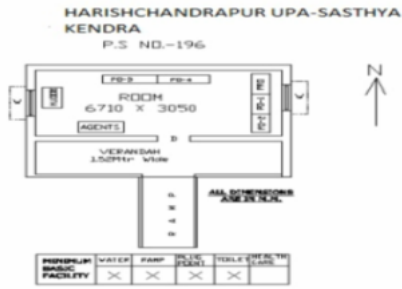

নির্বাচক নিবন্ধন আধিকারিকের স্বাক্ষর

Nazri Naksha

Google Map View

Polling Station Building Front View

Polling Station Front View

Cad View

Key MAP View

1 নাম : মোসরুপা বিবি স্বামীর নাম : জুলফিকার আলী মির্জা বাড়ির নং : n0164 বয়স : 56 লিঙ্গ : মহিলা	GRZ1144757 ফটো উপলব্ধ	2 নাম : সাবিনা বেগম(খাতুন) স্বামীর নাম : রাজিব মোল্লা বাড়ির নং : n0132 বয়স : 32 লিঙ্গ : মহিলা	IJT1280411 ফটো উপলব্ধ	3 নাম : শাহাজাহান বেগম পিতার নাম : ইয়াসিন সেখ বাড়ির নং : n0008 বয়স : 28 লিঙ্গ : পুরুষ	IJT1511807 ফটো উপলব্ধ
4 নাম : সুখী বিবি স্বামীর নাম : কদর সেখ বাড়ির নং : n0008 বয়স : 30 লিঙ্গ : মহিলা	IJT1511815 ফটো উপলব্ধ	5 নাম : জেহেদার সেখ পিতার নাম : ওহাব সেখ বাড়ির নং : n0010 বয়স : 50 লিঙ্গ : পুরুষ	IJT1761634 ফটো উপলব্ধ	6 নাম : গোলাপী বিবি স্বামীর নাম : শাহজামাল সেখ বাড়ির নং : n0010 বয়স : 33 লিঙ্গ : মহিলা	IJT1206010 ফটো উপলব্ধ
7 নাম : বাহেনাবিবি স্বামীর নাম : সাহজামাল সেখ বাড়ির নং : n0010 বয়স : 56 লিঙ্গ : মহিলা	GRZ1553221 ফটো উপলব্ধ	8 নাম : জান্নাত সেখ পিতার নাম : জেহেদার সেখ বাড়ির নং : n0010 বয়স : 32 লিঙ্গ : পুরুষ	IJT1280031 ফটো উপলব্ধ	9 নাম : শাহ আলম সেখ পিতার নাম : সাহজামাল সেখ বাড়ির নং : n0010 বয়স : 36 লিঙ্গ : পুরুষ	IJT1010149 ফটো উপলব্ধ
10 নাম : হাসরুল শাহ পিতার নাম : হাতেম শাহ বাড়ির নং : n0049 বয়স : 49 লিঙ্গ : পুরুষ	WB/10/067/468144 ফটো উপলব্ধ	11 নাম : তজবিহারাবিবি স্বামীর নাম : বরকতুল্লা শাহ বাড়ির নং : n0049 বয়স : 51 লিঙ্গ : মহিলা	GRZ1552181 ফটো উপলব্ধ	12 নাম : বরকতুল্লা শাহ পিতার নাম : হাতেম শাহ বাড়ির নং : n0049 বয়স : 52 লিঙ্গ : পুরুষ	IJT2261501 ফটো উপলব্ধ
13 নাম : হাসিনা বিবি স্বামীর নাম : হাতেম শাহ বাড়ির নং : n0049 বয়স : 76 লিঙ্গ : মহিলা	GRZ1552165 ফটো উপলব্ধ	14 নাম : তাহেরা বিবি স্বামীর নাম : কদর সেখ বাড়ির নং : n0009 বয়স : 73 লিঙ্গ : মহিলা	WB/10/067/468163 ফটো উপলব্ধ	15 নাম : ফাইজুল সেখ পিতার নাম : ইয়াসিন সেখ বাড়ির নং : n0008 বয়স : 30 লিঙ্গ : পুরুষ	IJT1434075 ফটো উপলব্ধ
16 নাম : হান্নান সেখ পিতার নাম : মানু সেখ বাড়ির নং : n0008 বয়স : 56 লিঙ্গ : পুরুষ	GRZ3196334 ফটো উপলব্ধ	17 নাম : ছয়লাবিবি স্বামীর নাম : মানু সেখ বাড়ির নং : n0008 বয়স : 85 লিঙ্গ : মহিলা	WB/10/067/468160 ফটো উপলব্ধ	18 নাম : আশেরুদ্দিন সেখ পিতার নাম : আল্লারাখা সেখ বাড়ির নং : n0001 বয়স : 56 লিঙ্গ : পুরুষ	WB/10/067/468150 ফটো উপলব্ধ
19 নাম : আলিয়া বিবি সেখ স্বামীর নাম : আশেরুদ্দিন সেখ বাড়ির নং : n0001 বয়স : 52 লিঙ্গ : মহিলা	WB/10/067/468152 ফটো উপলব্ধ	20 নাম : নুরু আলম সেখ পিতার নাম : আল্লারাখা সেখ বাড়ির নং : n0001 বয়স : 49 লিঙ্গ : পুরুষ	GRZ2999365 ফটো উপলব্ধ	21 নাম : রেজিনা বিবি স্বামীর নাম : নুরুদ্দিন সেখ বাড়ির নং : n0001 বয়স : 35 লিঙ্গ : মহিলা	IJT1136480 ফটো উপলব্ধ
22 নাম : মারুফাবিবি স্বামীর নাম : খাইরুল সেখ বাড়ির নং : n0001 বয়স : 54 লিঙ্গ : মহিলা	WB/10/067/468151 ফটো উপলব্ধ	23 নাম : লতাহার বিবি স্বামীর নাম : নুর আলম বাড়ির নং : n0001 বয়স : 42 লিঙ্গ : মহিলা	GRZ2646511 ফটো উপলব্ধ	24 নাম : আজমিরা সুলতানা স্বামীর নাম : নুর কুতুব সেখ বাড়ির নং : n0001 বয়স : 31 লিঙ্গ : মহিলা	IJT1280213 ফটো উপলব্ধ
25 নাম : আফুরা বিবি স্বামীর নাম : আরোসতুল্লা সেখ বাড়ির নং : n0001 বয়স : 35 লিঙ্গ : মহিলা	IJT1136456 ফটো উপলব্ধ	26 নাম : নুরুকতুব সেখ পিতার নাম : আল্লারাখা সেখ বাড়ির নং : n0001 বয়স : 33 লিঙ্গ : পুরুষ	IJT1136464 ফটো উপলব্ধ	27 নাম : খাইরুল সেখ পিতার নাম : আল্লারাখা সেখ বাড়ির নং : n0001 বয়স : 58 লিঙ্গ : পুরুষ	GRZ1552538 ফটো উপলব্ধ
28 নাম : কদর সেখ পিতার নাম : মানু সেখ বাড়ির নং : n0008 বয়স : 33 লিঙ্গ : পুরুষ	IJT1206002 ফটো উপলব্ধ	29 নাম : নূরজিলা খাতুন পিতার নাম : নুর আলম সেখ বাড়ির নং : n0001 বয়স : 20 লিঙ্গ : মহিলা	IJT2148286 ফটো উপলব্ধ	30 নাম : নিহারুল সেখ পিতার নাম : আসাদুল্লা সেখ বাড়ির নং : n0132 বয়স : 43 লিঙ্গ : পুরুষ	GRZ2648160 ফটো উপলব্ধ