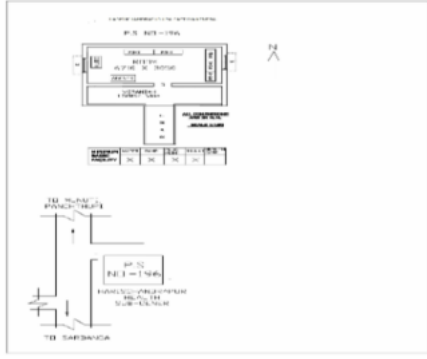

Nazri Naksha