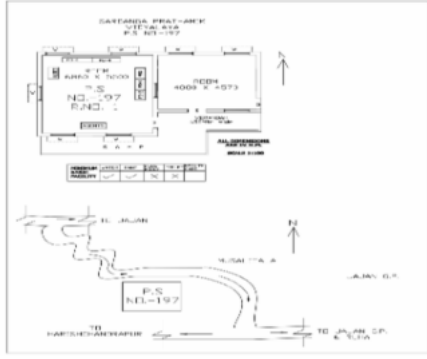

Nazri Naksha