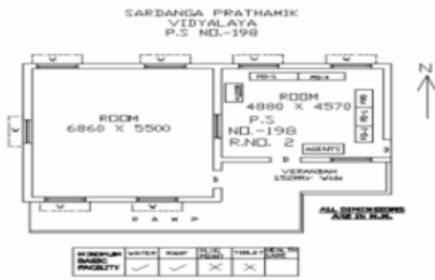

নির্বাচক নিবন্ধন আধিকারিকের স্বাক্ষর

Nazri Naksha

Google Map View

Polling Station Building Front View

Polling Station Front View

Cad View

Key MAP View

1 নাম : রাহিনা বিবি স্বামীর নাম: নূরহক সেখ বাড়ির নং : n0110 বয়স : 71 লিঙ্গ : মহিলা ফটো উপলব্ধ	WB/10/067/456963	2 নাম : মেহের আলি মোল্লা পিতার নাম: মহব্বত মোল্লা বাড়ির নং : n0110 বয়স : 34 লিঙ্গ : পুরুষ ফটো উপলব্ধ	IJT1008796	3 নাম : আরজিনা বিবি স্বামীর নাম: সুরাশ মল্লিক বাড়ির নং : n0110 বয়স : 30 লিঙ্গ : মহিলা ফটো উপলব্ধ	IJT1369172
4 নাম : ফুলকলি বিবি স্বামীর নাম: ফুলচাঁদ সেখ বাড়ির নং : n0046 বয়স : 39 লিঙ্গ : মহিলা ফটো উপলব্ধ	GRZ3114691	5 নাম : সাকিলা বিবি স্বামীর নাম: মেহের আলী সেখ বাড়ির নং : n0166 বয়স : 32 লিঙ্গ : মহিলা ফটো উপলব্ধ	IJT1369313	6 নাম : আরিফুল সেখ পিতার নাম: সালেক সেখ বাড়ির নং : n0048 বয়স : 33 লিঙ্গ : পুরুষ ফটো উপলব্ধ	IJT1280965
7 নাম : মিরাজুল সেখ পিতার নাম: আবুল সালেক সেখ বাড়ির নং : n0048 বয়স : 39 লিঙ্গ : পুরুষ ফটো উপলব্ধ	GRZ3258522	8 নাম : জালালউদ্দিন সেখ পিতার নাম: আকাস সেখ বাড়ির নং : n0054 বয়স : 39 লিঙ্গ : পুরুষ ফটো উপলব্ধ	GRZ3258894	9 নাম : বিবি হাসনেহার স্বামীর নাম: গো মোস্তাফা সেখ বাড়ির নং : n0054 বয়স : 76 লিঙ্গ : মহিলা ফটো উপলব্ধ	WB/10/067/456882
10 নাম : হাসিবুল সেখ পিতার নাম: গো মোস্তাফা সেখ বাড়ির নং : n0054 বয়স : 49 লিঙ্গ : পুরুষ ফটো উপলব্ধ	WB/10/067/456880	11 নাম : কেরামত সেখ পিতার নাম: জমিদার সেখ বাড়ির নং : n0054 বয়স : 52 লিঙ্গ : পুরুষ ফটো উপলব্ধ	GRZ3194800	12 নাম : মনকীব্বি স্বামীর নাম: কেরামত সেখ বাড়ির নং : n0054 বয়স : 46 লিঙ্গ : মহিলা ফটো উপলব্ধ	GRZ3194818
13 নাম : সরকার সেখ পিতার নাম: গোলাম মোস্তাফা বাড়ির নং : n0054 বয়স : 46 লিঙ্গ : পুরুষ ফটো উপলব্ধ	GRZ2637338	14 নাম : মফিকুল সেখ পিতার নাম: গোলাম মোস্তাফা সেখ বাড়ির নং : n0054 বয়স : 39 লিঙ্গ : পুরুষ ফটো উপলব্ধ	GRZ3114642	15 নাম : ফিরোজা বিবি স্বামীর নাম: খোদা নওয়াজ সেখ বাড়ির নং : n0057 বয়স : 73 লিঙ্গ : মহিলা ফটো উপলব্ধ	WB/10/067/456804
16 নাম : জাহাঙ্গীর সেখ পিতার নাম: খোদা নওয়াজ সেখ বাড়ির নং : n0057 বয়স : 50 লিঙ্গ : পুরুষ ফটো উপলব্ধ	WB/10/067/456807	17 নাম : আবুল হোসেন আলমগীর সেখ পিতার নাম: খোদা নওয়াজ সেখ বাড়ির নং : n0057 বয়স : 37 লিঙ্গ : পুরুষ ফটো উপলব্ধ	GRZ3312618	18 নাম : কেব্বিা বিবি স্বামীর নাম: সিরাজত সেখ বাড়ির নং : n0127 বয়স : 38 লিঙ্গ : মহিলা ফটো উপলব্ধ	GRZ3258332
19 নাম : শাহা হোসেন হক পিতার নাম: ফজলে রবিউল হক বাড়ির নং : n0187 বয়স : 28 লিঙ্গ : পুরুষ ফটো উপলব্ধ	IJT1512474	20 নাম : মাইজুল সেখ পিতার নাম: নূরহক সেখ বাড়ির নং : n0110 বয়স : 28 লিঙ্গ : পুরুষ ফটো উপলব্ধ	IJT1512524	21 নাম : মহঃ বাবুল সেখ পিতার নাম: রেজাউল সেখ বাড়ির নং : n0110 বয়স : 28 লিঙ্গ : পুরুষ ফটো উপলব্ধ	IJT1512649
22 নাম : নাসমিম খাতুন পিতার নাম: খোদাবক্স মল্লিক বাড়ির নং : n0146 বয়স : 29 লিঙ্গ : মহিলা ফটো উপলব্ধ	IJT1573138	23 নাম : নবিজা বিবি স্বামীর নাম: রাজু মল্লিক বাড়ির নং : n0149 বয়স : 31 লিঙ্গ : মহিলা ফটো উপলব্ধ	IJT1573161	24 নাম : রুবি বিবি স্বামীর নাম: বাবুল সেখ বাড়ির নং : n0152 বয়স : 28 লিঙ্গ : মহিলা ফটো উপলব্ধ	IJT1573195
25 নাম : আরশিদা বিবি স্বামীর নাম: জিকরিয়া সেখ বাড়ির নং : n0111 বয়স : 40 লিঙ্গ : মহিলা ফটো উপলব্ধ	IJT1148113	26 নাম : রুলহক সেখ পিতার নাম: সেখ গোলাম কিবরিয়া সেখ বাড়ির নং : n0111 বয়স : 43 লিঙ্গ : পুরুষ ফটো উপলব্ধ	GRZ2739639	27 নাম : আপরোকি বিবি স্বামীর নাম: রুলহক সেখ বাড়ির নং : n0111 বয়স : 37 লিঙ্গ : মহিলা ফটো উপলব্ধ	IJT1281344
28 নাম : আলিয়া বিবি স্বামীর নাম: সেখ গোলাম কিবরিয়া সেখ বাড়ির নং : n0111 বয়স : 61 লিঙ্গ : মহিলা ফটো উপলব্ধ	IJT1774579	29 নাম : রাহিজুল সেখ পিতার নাম: জেরমান সেখ বাড়ির নং : n0019 বয়স : 40 লিঙ্গ : পুরুষ ফটো উপলব্ধ	GRZ3258977	30 নাম : রুবিয়া আনসুরা বিবি স্বামীর নাম: রাহিজুল সেখ বাড়ির নং : n0019 বয়স : 40 লিঙ্গ : মহিলা ফটো উপলব্ধ	HRL2706281