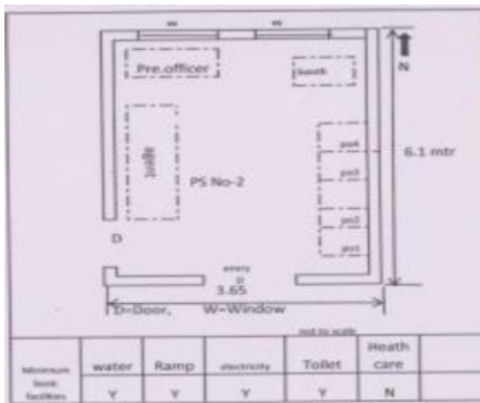

নির্বাচক নিবন্ধন আধিকারিকের স্বাক্ষর

Nazri Naksha

Google Map View

Polling Station Building Front View

Polling Station Front View

Cad View

Key MAP View

1 নাম : প্রীতিলতা চক্রবর্তী স্বামীর নাম: দেবব্রত চক্রবর্তী বাড়ির নং : n0022 বয়স : 44 লিঙ্গ : মহিলা	GRZ3227188 ফটো উপলব্ধ	2 নাম : প্রতিমা দে (মণ্ডল) স্বামীর নাম: স্নেহাংশু দে বাড়ির নং : n0151 বয়স : 37 লিঙ্গ : মহিলা	IJT0004804 ফটো উপলব্ধ	3 নাম : প্রভাতী কুন্ডু স্বামীর নাম: সুব্রত চক্রবর্তী বাড়ির নং : n0174 বয়স : 37 লিঙ্গ : মহিলা	GRZ3225885 ফটো উপলব্ধ
4 নাম : জ্যোতিময় কর্মকার পিতার নাম: নন্দেশ্বর কর্মকার বাড়ির নং : N0012 বয়স : 27 লিঙ্গ : পুরুষ	IJT1527548 ফটো উপলব্ধ	5 নাম : তোফা কর্মকার পিতার নাম: রক্ষাকর কর্মকার বাড়ির নং : n0012 বয়স : 43 লিঙ্গ : মহিলা	GRZ2795185 ফটো উপলব্ধ	6 নাম : মিতালী কর্মকার স্বামীর নাম: বলরাম কর্মকার বাড়ির নং : n0008 বয়স : 29 লিঙ্গ : মহিলা	IJT1453562 ফটো উপলব্ধ
7 নাম : হেমন্ত কর্মকার পিতার নাম: শশধর কর্মকার বাড়ির নং : n0009 বয়স : 29 লিঙ্গ : পুরুষ	IJT1453554 ফটো উপলব্ধ	8 নাম : প্রশান্ত কোনাই পিতার নাম: যশী কোনাই বাড়ির নং : n0010 বয়স : 36 লিঙ্গ : পুরুষ	GRZ3282845 ফটো উপলব্ধ	9 নাম : লালু প্রসাদ কর্মকার পিতার নাম: শশাঙ্ক কর্মকার বাড়ির নং : n0006 বয়স : 34 লিঙ্গ : পুরুষ	IJT1054600 ফটো উপলব্ধ
10 নাম : কিরণময় কর্মকার পিতার নাম: অজিত কর্মকার বাড়ির নং : n0011 বয়স : 42 লিঙ্গ : পুরুষ	GRZ2796480 ফটো উপলব্ধ	11 নাম : সমাপ্তী কর্মকার স্বামীর নাম: মুনায় কর্মকার বাড়ির নং : n0011 বয়স : 32 লিঙ্গ : মহিলা	IJT1222165 ফটো উপলব্ধ	12 নাম : নন্দেশ্বর কর্মকার পিতার নাম: অশ্বিনী কর্মকার বাড়ির নং : n0012 বয়স : 51 লিঙ্গ : পুরুষ	WB/10/067/093026 ফটো উপলব্ধ
13 নাম : অক্ষয়া কর্মকার স্বামীর নাম: নন্দেশ্বর কর্মকার বাড়ির নং : n0012 বয়স : 47 লিঙ্গ : মহিলা	WB/10/067/093027 ফটো উপলব্ধ	14 নাম : শীলা সূত্রধর পিতার নাম: প্রবীর সূত্রধর বাড়ির নং : এন0077 বয়স : 25 লিঙ্গ : মহিলা	ZHR2408243 ফটো উপলব্ধ	15 নাম : মনোজিৎ কর্মকার পিতার নাম: হরিচরণ কর্মকার বাড়ির নং : n0001 বয়স : 43 লিঙ্গ : পুরুষ	GRZ1608835 ফটো উপলব্ধ
16 নাম : অভিজিৎ কর্মকার পিতার নাম: হরিচরণ কর্মকার বাড়ির নং : n0001 বয়স : 39 লিঙ্গ : পুরুষ	GRZ3140035 ফটো উপলব্ধ	17 নাম : মধুসূদন কর্মকার পিতার নাম: পঞ্চানন কর্মকার বাড়ির নং : n0002 বয়স : 63 লিঙ্গ : পুরুষ	WB/10/067/093003 ফটো উপলব্ধ	18 নাম : চন্দনা কর্মকার স্বামীর নাম: মধুসূদন কর্মকার বাড়ির নং : n0002 বয়স : 53 লিঙ্গ : মহিলা	WB/10/067/093004 ফটো উপলব্ধ
19 নাম : রাজ্যধর সূত্রধর পিতার নাম: রাধাশ্যাম সূত্রধর বাড়ির নং : n0002 বয়স : 60 লিঙ্গ : পুরুষ	WB/10/067/093430 ফটো উপলব্ধ	20 নাম : দুর্গা কোনাই স্বামীর নাম: সনাতন কোনাই বাড়ির নং : n0002 বয়স : 42 লিঙ্গ : মহিলা	GRZ2795219 ফটো উপলব্ধ	21 নাম : জগন্নাথ সূত্রধর পিতার নাম: রাজ্য ধর সূত্রধর বাড়ির নং : n0002 বয়স : 40 লিঙ্গ : পুরুষ	GRZ2796498 ফটো উপলব্ধ
22 নাম : শশাঙ্ক কর্মকার পিতার নাম: শ্রীপতি কর্মকার বাড়ির নং : n0006 বয়স : 65 লিঙ্গ : পুরুষ	WB/10/067/093018 ফটো উপলব্ধ	23 নাম : ভবানী কর্মকার স্বামীর নাম: শিশির কর্মকার বাড়ির নং : n0008 বয়স : 59 লিঙ্গ : মহিলা	WB/10/067/093015 ফটো উপলব্ধ	24 নাম : বলরাম কর্মকার মায়ের নাম: ভবানী কর্মকার বাড়ির নং : n0008 বয়স : 36 লিঙ্গ : পুরুষ	IJT0897173 ফটো উপলব্ধ
25 নাম : তপতী কর্মকার স্বামীর নাম: শশধর কর্মকার বাড়ির নং : n0009 বয়স : 47 লিঙ্গ : মহিলা	WB/10/067/093017 ফটো উপলব্ধ	26 নাম : জয়ন্ত কর্মকার পিতার নাম: শশধর কর্মকার বাড়ির নং : n0009 বয়স : 31 লিঙ্গ : পুরুষ	IJT1294461 ফটো উপলব্ধ	27 নাম : প্রফুল্ল কর্মকার পিতার নাম: অশ্বিনী কর্মকার বাড়ির নং : n0010 বয়স : 70 লিঙ্গ : পুরুষ	WB/10/067/093021 ফটো উপলব্ধ
28 নাম : মীরা কর্মকার স্বামীর নাম: প্রফুল্ল কর্মকার বাড়ির নং : n0010 বয়স : 63 লিঙ্গ : মহিলা	WB/10/067/093022 ফটো উপলব্ধ	29 নাম : চিন্ময় কর্মকার পিতার নাম: প্রফুল্ল কর্মকার বাড়ির নং : n0010 বয়স : 47 লিঙ্গ : পুরুষ	WB/10/067/093023 ফটো উপলব্ধ	30 নাম : মহামায়া কর্মকার স্বামীর নাম: চিন্ময় কর্মকার বাড়ির নং : n0010 বয়স : 46 লিঙ্গ : মহিলা	GRZ1609775 ফটো উপলব্ধ