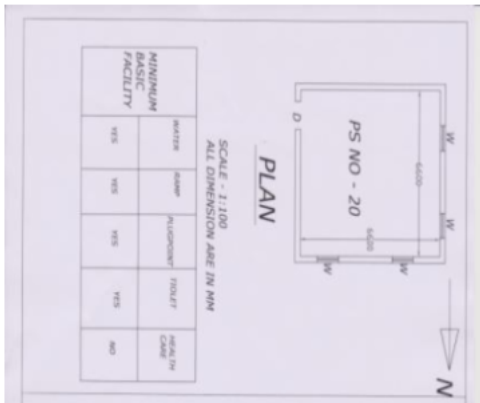

নির্বাচক নিবন্ধন আধিকারিকের স্বাক্ষর

Nazri Naksha

Google Map View

Polling Station Building Front View

Polling Station Front View

Cad View

Key MAP View

1 নাম : সামসের আলি পিতার নাম: মহঃ জিকরিয়া সেখ বাড়ির নং : n0066 বয়স : 46 লিঙ্গ : পুরুষ	GRZ2441145 ফটো উপলব্ধ	2 নাম : বেবি বিবি স্বামীর নাম: সামসের সেখ বাড়ির নং : n0066 বয়স : 45 লিঙ্গ : মহিলা	GRZ1614502 ফটো উপলব্ধ	3 নাম : নুরননেসা বিবি স্বামীর নাম: মহঃ সাহাজামাল সেখ বাড়ির নং : n0066 বয়স : 36 লিঙ্গ : মহিলা	IJT1031277 ফটো উপলব্ধ
4 নাম : মহঃ সাহাজামাল পিতার নাম: মহঃ জিকরিয়া বাড়ির নং : n0066 বয়স : 35 লিঙ্গ : পুরুষ	GRZ3282290 ফটো উপলব্ধ	5 নাম : আনারুল হক পিতার নাম: সাঈফ সেখ বাড়ির নং : n0099 বয়স : 73 লিঙ্গ : পুরুষ	GRZ1223809 ফটো উপলব্ধ	6 নাম : মাসাদুল হক পিতার নাম: আনারুল হক বাড়ির নং : n0099 বয়স : 39 লিঙ্গ : পুরুষ	GRZ3078698 ফটো উপলব্ধ
7 নাম : জ্যোৎস্না বিবি স্বামীর নাম: আনারুল হক বাড়ির নং : n0099 বয়স : 66 লিঙ্গ : মহিলা	WB/10/067/084258 ফটো উপলব্ধ	8 নাম : নাজিমুদ্দিন সেখ পিতার নাম: আনারুল হক বাড়ির নং : n0099 বয়স : 45 লিঙ্গ : পুরুষ	GRZ2439966 ফটো উপলব্ধ	9 নাম : বাসিরা বেগম স্বামীর নাম: নাজিমুদ্দিন সেখ বাড়ির নং : n0099 বয়স : 37 লিঙ্গ : মহিলা	GRZ3282209 ফটো উপলব্ধ
10 নাম : আবুজর গিফফার পিতার নাম: আনারুল হক বাড়ির নং : n0099 বয়স : 30 লিঙ্গ : পুরুষ	IJT1301001 ফটো উপলব্ধ	11 নাম : ফ. জলীননেসা বিবি স্বামীর নাম: আনারুল হক বাড়ির নং : n0110 বয়স : 66 লিঙ্গ : মহিলা	IJT2206217 ফটো উপলব্ধ	12 নাম : সামসের আলম পিতার নাম: নইম সেখ বাড়ির নং : n0110 বয়স : 34 লিঙ্গ : পুরুষ	IJT1061266 ফটো উপলব্ধ
13 নাম : আব্দুল রহিম পিতার নাম: নইম সেখ বাড়ির নং : n0110 বয়স : 29 লিঙ্গ : পুরুষ	IJT1394741 ফটো উপলব্ধ	14 নাম : মজেফর হোসেন পিতার নাম: রসিদ বাড়ির নং : n0110 বয়স : 61 লিঙ্গ : পুরুষ	GRZ2790822 ফটো উপলব্ধ	15 নাম : নিয়ামত সেখ পিতার নাম: মজেফর হোসেন বাড়ির নং : n0110 বয়স : 34 লিঙ্গ : পুরুষ	IJT1061407 ফটো উপলব্ধ
16 নাম : সাহিনা পারভিন স্বামীর নাম: মতিউর রহমান বাড়ির নং : n0228 বয়স : 32 লিঙ্গ : মহিলা	IJT1224534 ফটো উপলব্ধ	17 নাম : শেরহোসেন পিতার নাম: গোলামমুজা সেখ বাড়ির নং : n0064 বয়স : 56 লিঙ্গ : পুরুষ	IJT2213114 ফটো উপলব্ধ	18 নাম : সাইমুন বিবি স্বামীর নাম: শেরহোসেন বাড়ির নং : n0064 বয়স : 51 লিঙ্গ : মহিলা	IJT2213106 ফটো উপলব্ধ
19 নাম : সালমা খাতুন স্বামীর নাম: মহঃ নাসিরউদ্দিন খান বাড়ির নং : n0064 বয়স : 30 লিঙ্গ : মহিলা	IJT1300979 ফটো উপলব্ধ	20 নাম : চাঁদ মহম্মদ পিতার নাম: গোলাম মর্তুজা বাড়ির নং : n0065 বয়স : 52 লিঙ্গ : পুরুষ	WB/10/067/084198 ফটো উপলব্ধ	21 নাম : পারুল বিবি স্বামীর নাম: চাঁদ মহম্মদ বাড়ির নং : n0065 বয়স : 50 লিঙ্গ : মহিলা	WB/10/067/084199 ফটো উপলব্ধ
22 নাম : আমিনুল হক পিতার নাম: সামসুল হক বাড়ির নং : n0083 বয়স : 60 লিঙ্গ : পুরুষ	GRZ1612449 ফটো উপলব্ধ	23 নাম : আলিয়া খাতুন স্বামীর নাম: আমিনুল হক বাড়ির নং : n0083 বয়স : 49 লিঙ্গ : মহিলা	WB/10/067/084218 ফটো উপলব্ধ	24 নাম : আব্বাস আলি পিতার নাম: সামসুল হক বাড়ির নং : n0084 বয়স : 50 লিঙ্গ : পুরুষ	WB/10/067/084223 ফটো উপলব্ধ
25 নাম : নিলিমা বেগম স্বামীর নাম: আলমগীর হোসেন বাড়ির নং : n0071 বয়স : 32 লিঙ্গ : মহিলা	IJT1227941 ফটো উপলব্ধ	26 নাম : সাইফুল ইসলাম পিতার নাম: মুসারফ আলি বাড়ির নং : n0079 বয়স : 32 লিঙ্গ : পুরুষ	IJT1156850 ফটো উপলব্ধ	27 নাম : মুসারফ আলি পিতার নাম: মুসারফ আলি বাড়ির নং : n0079 বয়স : 62 লিঙ্গ : পুরুষ	IJT2207405 ফটো উপলব্ধ
28 নাম : আরেশা বেগম স্বামীর নাম: মোহম্মদ সেলিম সেখ বাড়ির নং : n0074 বয়স : 46 লিঙ্গ : মহিলা	GRZ1221365 ফটো উপলব্ধ	29 নাম : মোজাফফর সেখ পিতার নাম: সামসুজোহা সেখ বাড়ির নং : n0112 বয়স : 38 লিঙ্গ : পুরুষ	IJT1156892 ফটো উপলব্ধ	30 নাম : শরিফা বিবি স্বামীর নাম: আব্দুর রউফ সেখ বাড়ির নং : n0112 বয়স : 37 লিঙ্গ : মহিলা	IJT0850867 ফটো উপলব্ধ