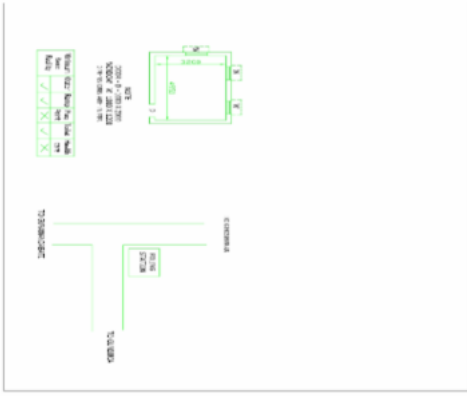

নির্বাচক নিবন্ধন আধিকারিকের স্বাক্ষর

Nazri Naksha

Google Map View

Polling Station Building Front View

Polling Station Front View

Cad View

Key MAP View

1 নাম : কলি বিবি স্বামীর নাম: মদেশ্বর সেখ বাড়ির নং : n0012 বয়স : 81 লিঙ্গ : মহিলা	WB/10/067/462053	ফটো উপলব্ধ	2 নাম : মনিরুল সেখ পিতার নাম: মঞ্জুর সেখ বাড়ির নং : n0012 বয়স : 43 লিঙ্গ : পুরুষ	GRZ2739829	ফটো উপলব্ধ	3 নাম : ডালিয়া বিবি স্বামীর নাম: মনিরুল সেখ বাড়ির নং : n0012 বয়স : 38 লিঙ্গ : মহিলা	GRZ3115748	ফটো উপলব্ধ
4 নাম : আনারুল সেখ পিতার নাম: মঞ্জুর সেখ বাড়ির নং : n0012 বয়স : 38 লিঙ্গ : পুরুষ	IJT1011386	ফটো উপলব্ধ	5 নাম : বাসেরা বিবি স্বামীর নাম: আবদুলকাদের সেখ বাড়ির নং : n0024 বয়স : 79 লিঙ্গ : মহিলা	WB/10/067/462082	ফটো উপলব্ধ	6 নাম : জাকেরা বিবি স্বামীর নাম: আলি নেওয়াজ মেহ বাড়ির নং : n0022 বয়স : 76 লিঙ্গ : মহিলা	WB/10/067/462251	ফটো উপলব্ধ
7 নাম : নুরুল হুদা সেখ পিতার নাম: আলি নেওয়াজ মেহ বাড়ির নং : n0022 বয়স : 49 লিঙ্গ : পুরুষ	GRZ1543602	ফটো উপলব্ধ	8 নাম : হাসিবুল সেখ পিতার নাম: নুরুল হুদা সেখ বাড়ির নং : n0022 বয়স : 30 লিঙ্গ : পুরুষ	IJT1369545	ফটো উপলব্ধ	9 নাম : হাসিবা বিবি স্বামীর নাম: নুরুল হুদা বাড়ির নং : n0022 বয়স : 42 লিঙ্গ : মহিলা	GRZ2639979	ফটো উপলব্ধ
10 নাম : নূরসুভা বিবি স্বামীর নাম: কলিমুদ্দিন সেখ বাড়ির নং : n0012 বয়স : 38 লিঙ্গ : মহিলা	GRZ3115730	ফটো উপলব্ধ	11 নাম : রফিজা বিবি স্বামীর নাম: আলিমুদ্দিন সেখ বাড়ির নং : n0012 বয়স : 34 লিঙ্গ : মহিলা	IJT1137199	ফটো উপলব্ধ	12 নাম : আলিমুদ্দিন সেখ পিতার নাম: মদেশ্বর সেখ বাড়ির নং : n0012 বয়স : 38 লিঙ্গ : পুরুষ	IJT0882829	ফটো উপলব্ধ
13 নাম : সাদেকা বিবি স্বামীর নাম: ফজলে হক সেখ বাড়ির নং : n0033 বয়স : 74 লিঙ্গ : মহিলা	WB/10/067/462277	ফটো উপলব্ধ	14 নাম : উজ্জ্বলা বিবি স্বামীর নাম: মহম্মদ নুরুল হক বাড়ির নং : n0036 বয়স : 79 লিঙ্গ : মহিলা	WB/10/067/462293	ফটো উপলব্ধ	15 নাম : জাহান্নারা বেগম স্বামীর নাম: মহ নুরজামাল সেখ বাড়ির নং : n0036 বয়স : 55 লিঙ্গ : মহিলা	IJT2216786	ফটো উপলব্ধ
16 নাম : বাবুসনা সেখ পিতার নাম: মুনসুর সেখ বাড়ির নং : n0005 বয়স : 29 লিঙ্গ : পুরুষ	IJT1434703	ফটো উপলব্ধ	17 নাম : জাহাঙ্গীর মোল্লা পিতার নাম: নজল মোল্লা বাড়ির নং : n0015 বয়স : 53 লিঙ্গ : পুরুষ	WB/10/067/462621	ফটো উপলব্ধ	18 নাম : তনজিলা বিবি স্বামীর নাম: হয়দর সেখ বাড়ির নং : n0001 বয়স : 81 লিঙ্গ : মহিলা	WB/10/067/462219	ফটো উপলব্ধ
19 নাম : ফিরদৌসী বিবি স্বামীর নাম: জয়নাল সেখ বাড়ির নং : n0001 বয়স : 43 লিঙ্গ : মহিলা	GRZ2639672	ফটো উপলব্ধ	20 নাম : জামাতুন বিবি স্বামীর নাম: বাহাদুর সেখ বাড়ির নং : n0065 বয়স : 30 লিঙ্গ : মহিলা	IJT1616085	ফটো উপলব্ধ	21 নাম : কদরুলিসা বিবি স্বামীর নাম: আবোলখায়ের মল্লিক বাড়ির নং : n0086 বয়স : 66 লিঙ্গ : মহিলা	WB/10/067/462021	ফটো উপলব্ধ
22 নাম : ধুলু মল্লিক পিতার নাম: সুচাদ মল্লিক বাড়ির নং : n0086 বয়স : 64 লিঙ্গ : পুরুষ	WB/10/067/462022	ফটো উপলব্ধ	23 নাম : বানেসা বিবি স্বামীর নাম: ধুলু মল্লিক বাড়ির নং : n0086 বয়স : 56 লিঙ্গ : মহিলা	WB/10/067/462023	ফটো উপলব্ধ	24 নাম : মানজের মল্লিক পিতার নাম: ধুলু মল্লিক বাড়ির নং : n0086 বয়স : 30 লিঙ্গ : পুরুষ	IJT1369651	ফটো উপলব্ধ
25 নাম : রসুল বক্স মল্লিক পিতার নাম: আবোল খায়ের মল্লিক বাড়ির নং : n0086 বয়স : 34 লিঙ্গ : পুরুষ	IJT1011253	ফটো উপলব্ধ	26 নাম : দাউত মল্লিক পিতার নাম: আবোল খায়ের মল্লিক বাড়ির নং : n0086 বয়স : 33 লিঙ্গ : পুরুষ	IJT1206432	ফটো উপলব্ধ	27 নাম : রাজিউন বিবি স্বামীর নাম: মানজার মল্লিক বাড়ির নং : n0086 বয়স : 30 লিঙ্গ : মহিলা	IJT1369669	ফটো উপলব্ধ
28 নাম : রানী বিবি স্বামীর নাম: গোলামকিবরিয়া বাড়ির নং : n0105 বয়স : 68 লিঙ্গ : মহিলা	WB/10/067/462168	ফটো উপলব্ধ	29 নাম : হারাধন মল্লিক পিতার নাম: গোলাম কিবরিয়া মল্লিক বাড়ির নং : n0105 বয়স : 40 লিঙ্গ : পুরুষ	GRZ3115524	ফটো উপলব্ধ	30 নাম : হাসান মল্লিক পিতার নাম: গোলাম কিবরিয়া বাড়ির নং : n0105 বয়স : 31 লিঙ্গ : পুরুষ	IJT1369594	ফটো উপলব্ধ