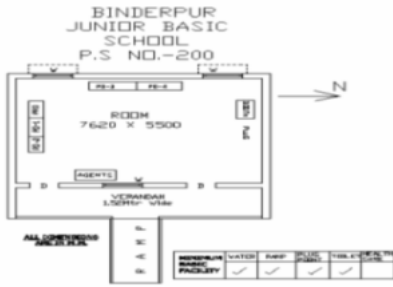

নির্বাচক নিবন্ধন আধিকারিকের স্বাক্ষর

Nazri Naksha

Google Map View

Polling Station Building Front View

Polling Station Front View

Cad View

Key MAP View

1 নাম : আনোয়ার বিবি স্বামীর নাম: ফজলু সেখ বাড়ির নং : n0003 বয়স : 53 লিঙ্গ : মহিলা ফটো উপলব্ধ	WB/10/067/462381	2 নাম : আর্শাদ সেখ পিতার নাম: ফজলু সেখ বাড়ির নং : n0003 বয়স : 35 লিঙ্গ : পুরুষ ফটো উপলব্ধ	IJT1011527	3 নাম : মতিরুল সেখ পিতার নাম: ফজলু সেখ বাড়ির নং : n0003 বয়স : 34 লিঙ্গ : পুরুষ ফটো উপলব্ধ	IJT1137421
4 নাম : ইয়ারুল বিবি স্বামীর নাম: মতিরুল সেখ বাড়ির নং : n0003 বয়স : 30 লিঙ্গ : মহিলা ফটো উপলব্ধ	IJT1370154	5 নাম : মুনসুর আলী সেখ পিতার নাম: সলেমান সেখ বাড়ির নং : n0016 বয়স : 63 লিঙ্গ : পুরুষ ফটো উপলব্ধ	GRZ2996122	6 নাম : চান্দনিহার বিবি স্বামীর নাম: মুনসুর আলী সেখ বাড়ির নং : n0016 বয়স : 56 লিঙ্গ : মহিলা ফটো উপলব্ধ	IJT1775436
7 নাম : নাজমা বেগম স্বামীর নাম: সাহিদুল ইসলাম বাড়ির নং : n0016 বয়স : 36 লিঙ্গ : মহিলা ফটো উপলব্ধ	TFH0259713	8 নাম : নুরজাহানবিবি স্বামীর নাম: তাবেজুদ্দিন সেখ বাড়ির নং : n0012 বয়স : 76 লিঙ্গ : মহিলা ফটো উপলব্ধ	WB/10/067/462405	9 নাম : লোকিবুদদীন শেখ পিতার নাম: তাবেজুদ্দিন সেখ বাড়ির নং : n0012 বয়স : 37 লিঙ্গ : পুরুষ ফটো উপলব্ধ	IJT1136894
10 নাম : সোনালি বিবি স্বামীর নাম: সানোয়ার সেখ বাড়ির নং : n0053 বয়স : 49 লিঙ্গ : মহিলা ফটো উপলব্ধ	IJT1207133	11 নাম : কেবীরা বিবি স্বামীর নাম: মতিরুল সেখ বাড়ির নং : n0061 বয়স : 42 লিঙ্গ : মহিলা ফটো উপলব্ধ	GRZ1544220	12 নাম : খিরাজ সেখ পিতার নাম: কাসেম সেখ বাড়ির নং : n0005 বয়স : 40 লিঙ্গ : পুরুষ ফটো উপলব্ধ	GRZ2996379
13 নাম : সাইফুল সেখ পিতার নাম: কাসেম সেখ বাড়ির নং : n0005 বয়স : 38 লিঙ্গ : পুরুষ ফটো উপলব্ধ	IJT1136878	14 নাম : তাজরিফা খাতুন (বিবি) স্বামীর নাম: মতিরুল সেখ বাড়ির নং : n0005 বয়স : 32 লিঙ্গ : মহিলা ফটো উপলব্ধ	IJT1281948	15 নাম : সিরাজুদ্দিন সেখ পিতার নাম: কাসেম সেখ বাড়ির নং : n0005 বয়স : 34 লিঙ্গ : পুরুষ ফটো উপলব্ধ	IJT1137355
16 নাম : আলেহারা বিবি স্বামীর নাম: হাফিজুর আলি বাড়ির নং : n0029 বয়স : 35 লিঙ্গ : মহিলা ফটো উপলব্ধ	IJT1207091	17 নাম : মহঃ আজাদ আলি পিতার নাম: মহঃ আনোয়ার আলি বাড়ির নং : n0029 বয়স : 34 লিঙ্গ : পুরুষ ফটো উপলব্ধ	IJT1206788	18 নাম : নহরাবিবি স্বামীর নাম: আল্লারাখা বাড়ির নং : n0035 বয়স : 79 লিঙ্গ : মহিলা ফটো উপলব্ধ	WB/10/067/462510
19 নাম : আলেমাবিবি স্বামীর নাম: রাইহান সেখ বাড়ির নং : n0035 বয়স : 55 লিঙ্গ : মহিলা ফটো উপলব্ধ	WB/10/067/462511	20 নাম : আকবর আলি পিতার নাম: নুরসালাম সেখ বাড়ির নং : n0044 বয়স : 28 লিঙ্গ : পুরুষ ফটো উপলব্ধ	IJT1513142	21 নাম : তাজনিহার বিবি স্বামীর নাম: পিয়ারুল সেখ বাড়ির নং : n0002 বয়স : 42 লিঙ্গ : মহিলা ফটো উপলব্ধ	GRZ2641769
22 নাম : হাসান সেখ পিতার নাম: রাইফেল সেখ বাড়ির নং : n0035 বয়স : 30 লিঙ্গ : পুরুষ ফটো উপলব্ধ	IJT1526375	23 নাম : খাতেমুন বিবি স্বামীর নাম: সুবাদ মল্লা বাড়ির নং : n0085 বয়স : 81 লিঙ্গ : মহিলা ফটো উপলব্ধ	GRZ2993996	24 নাম : জামারুল সেখ পিতার নাম: মোস্তাকিম সেখ বাড়ির নং : n0039 বয়স : 51 লিঙ্গ : পুরুষ ফটো উপলব্ধ	WB/10/067/462547
25 নাম : আফিরুন বিবি স্বামীর নাম: জামারুল সেখ বাড়ির নং : n0039 বয়স : 40 লিঙ্গ : মহিলা ফটো উপলব্ধ	IJT1206812	26 নাম : আশারুল সেখ পিতার নাম: মোস্তাকিম সেখ বাড়ির নং : n0039 বয়স : 48 লিঙ্গ : পুরুষ ফটো উপলব্ধ	GRZ3195575	27 নাম : পারমিনা বিবি স্বামীর নাম: আশারুল সেখ বাড়ির নং : n0039 বয়স : 41 লিঙ্গ : মহিলা ফটো উপলব্ধ	IJT1011584
28 নাম : পিয়ারুল সেখ পিতার নাম: মোস্তাকিম সেখ বাড়ির নং : n0039 বয়স : 49 লিঙ্গ : পুরুষ ফটো উপলব্ধ	IJT2215572	29 নাম : আজিরুল সেখ পিতার নাম: মুস্তাকিম সেখ বাড়ির নং : n0039 বয়স : 42 লিঙ্গ : পুরুষ ফটো উপলব্ধ	GRZ3195559	30 নাম : সাহাজামাল সেখ পিতার নাম: মুস্তাকিম সেখ বাড়ির নং : n0039 বয়স : 32 লিঙ্গ : পুরুষ ফটো উপলব্ধ	IJT1282078