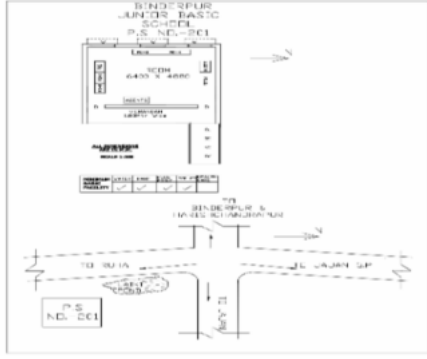

Nazri Naksha