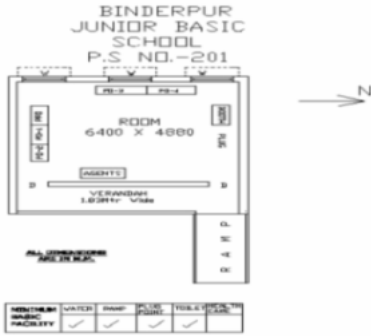

নির্বাচক নিবন্ধন আধিকারিকের স্বাক্ষর

Nazri Naksha

Google Map View

Polling Station Building Front View

Polling Station Front View

Cad View

Key MAP View

1 নাম : রুলু সেখ পিতার নাম: ডুলু সেখ বাড়ির নং : n0054 বয়স : 56 লিঙ্গ : পুরুষ	GRZ2992998 ফটো উপলব্ধ	2 নাম : টুলি বিবি স্বামীর নাম: রুলু সেখ বাড়ির নং : n0054 বয়স : 49 লিঙ্গ : মহিলা	WB/10/067/459549 ফটো উপলব্ধ	3 নাম : উলফৎ সেখ পিতার নাম: ডুলু সেখ বাড়ির নং : n0054 বয়স : 53 লিঙ্গ : পুরুষ	WB/10/067/459550 ফটো উপলব্ধ
4 নাম : দিল মহম্মদ সেখ পিতার নাম: মুহিন্দ সেখ বাড়ির নং : n0054 বয়স : 59 লিঙ্গ : পুরুষ	GRZ3259504 ফটো উপলব্ধ	5 নাম : নূর মহম্মাদ সেখ পিতার নাম: দিল মহম্মাদ সেখ বাড়ির নং : n0054 বয়স : 34 লিঙ্গ : পুরুষ	IJT1135789 ফটো উপলব্ধ	6 নাম : জালফত সেখ পিতার নাম: ডুলু সেখ বাড়ির নং : n0054 বয়স : 46 লিঙ্গ : পুরুষ	IJT1526425 ফটো উপলব্ধ
7 নাম : আজমিরা বিবি স্বামীর নাম: সফিকুল সেখ বাড়ির নং : n0107 বয়স : 39 লিঙ্গ : মহিলা	GRZ3115144 ফটো উপলব্ধ	8 নাম : নতুনী বিবি স্বামীর নাম: জাহিরুল সেখ বাড়ির নং : n0108 বয়স : 35 লিঙ্গ : মহিলা	IJT1135805 ফটো উপলব্ধ	9 নাম : ইমামুল সেখ পিতার নাম: উরফুল সেখ বাড়ির নং : এন0054 বয়স : 25 লিঙ্গ : পুরুষ	IJT1658913 ফটো উপলব্ধ
10 নাম : ফুলেশুরী বিবি স্বামীর নাম: উৎফল সেখ বাড়ির নং : n0054 বয়স : 42 লিঙ্গ : মহিলা	GRZ2993004 ফটো উপলব্ধ	11 নাম : মঞ্জিল সেখ পিতার নাম: উলফৎ সেখ বাড়ির নং : এন0054 বয়স : 26 লিঙ্গ : পুরুষ	IJT1662162 ফটো উপলব্ধ	12 নাম : আফেলা বিবি স্বামীর নাম: ওয়ারিশ সেখ বাড়ির নং : n0087 বয়স : 40 লিঙ্গ : মহিলা	IJT0882217 ফটো উপলব্ধ
13 নাম : জামিলা খাতুন স্বামীর নাম: রহিম সেখ বাড়ির নং : n0097 বয়স : 30 লিঙ্গ : মহিলা	IJT1573443 ফটো উপলব্ধ	14 নাম : নূরবানু খাতুন পিতার নাম: খোদাবক্স মল্লিক বাড়ির নং : n0117 বয়স : 32 লিঙ্গ : মহিলা	IJT1616259 ফটো উপলব্ধ	15 নাম : হাসিনা খাতুন স্বামীর নাম: উরফুল সেখ বাড়ির নং : এন0054 বয়স : 23 লিঙ্গ : মহিলা	IJT2003622 ফটো উপলব্ধ
16 নাম : দীপিকা ঘোষ স্বামীর নাম: চঞ্চল ঘোষ বাড়ির নং : n0092 বয়স : 33 লিঙ্গ : মহিলা	IJT1212489 ফটো উপলব্ধ	17 নাম : কল্যাণী ঘোষ স্বামীর নাম: নয়ন ঘোষ বাড়ির নং : n0034 বয়স : 31 লিঙ্গ : মহিলা	IJT1513266 ফটো উপলব্ধ	18 নাম : বিশ্বজিৎ ঘোষ পিতার নাম: রাজ কুমার ঘোষ বাড়ির নং : এন0021 বয়স : 25 লিঙ্গ : পুরুষ	IJT1659374 ফটো উপলব্ধ
19 নাম : আন্তিক ঘোষ পিতার নাম: মুগাল কান্তি ঘোষ বাড়ির নং : এন0034 বয়স : 26 লিঙ্গ : পুরুষ	IJT1658830 ফটো উপলব্ধ	20 নাম : বিক্রম ঘোষ পিতার নাম: স্বাধীন ঘোষ বাড়ির নং : এন0035 বয়স : 25 লিঙ্গ : পুরুষ	IJT1658871 ফটো উপলব্ধ	21 নাম : বুদ্ধদেব ঘোষ পিতার নাম: অশোক ঘোষ বাড়ির নং : n0103 বয়স : 27 লিঙ্গ : পুরুষ	IJT1573500 ফটো উপলব্ধ
22 নাম : প্রতিভা ঘোষ পিতার নাম: প্রবীর কুমার ঘোষ বাড়ির নং : n0105 বয়স : 27 লিঙ্গ : মহিলা	IJT1573526 ফটো উপলব্ধ	23 নাম : অনিরুদ্ধ ঘোষ মায়ের নাম: মধুমিতা ঘোষ বাড়ির নং : 0011 বয়স : 27 লিঙ্গ : পুরুষ	IJT1616192 ফটো উপলব্ধ	24 নাম : সঞ্জিত ঘোষ পিতার নাম: অমরেন্দ্র নাথ ঘোষ বাড়ির নং : n0114 বয়স : 73 লিঙ্গ : পুরুষ	IJT1616226 ফটো উপলব্ধ
25 নাম : ভাগ্যধর ঘোষ পিতার নাম: মনোরঞ্জন ঘোষ বাড়ির নং : n0040 বয়স : 67 লিঙ্গ : পুরুষ	IJT1787548 ফটো উপলব্ধ	26 নাম : নুরজিলা বিবি স্বামীর নাম: খোদাবক্স মল্লিক বাড়ির নং : n0015 বয়স : 51 লিঙ্গ : মহিলা	GRZ3259850 ফটো উপলব্ধ	27 নাম : সোমনাথ ঘোষ পিতার নাম: মলয় ঘোষ বাড়ির নং : এন0039 বয়স : 26 লিঙ্গ : পুরুষ	IJT1659291 ফটো উপলব্ধ
28 নাম : সুতপা ঘোষ স্বামীর নাম: প্রনব কুমার ঘোষ বাড়ির নং : n0041 বয়স : 45 লিঙ্গ : মহিলা	GRZ1543420 ফটো উপলব্ধ	29 নাম : ইরবতী ঘোষ স্বামীর নাম: সৌতম ঘোষ বাড়ির নং : n0034 বয়স : 43 লিঙ্গ : মহিলা	GRZ2638021 ফটো উপলব্ধ	30 নাম : আলেক মল্লিক পিতার নাম: খোদাবক্স মল্লিক বাড়ির নং : n0015 বয়স : 34 লিঙ্গ : পুরুষ	IJT1135649 ফটো উপলব্ধ