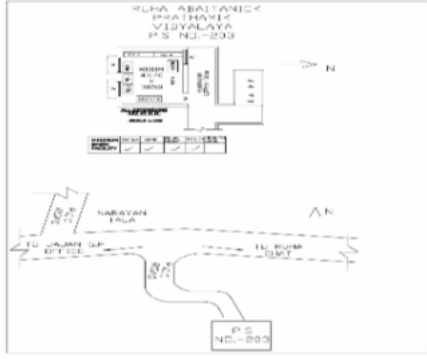

Nazri Naksha