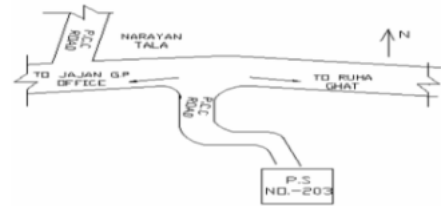

Key MAP View