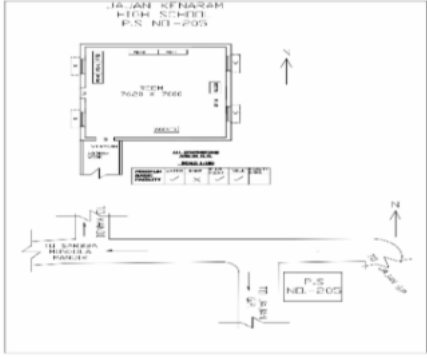

Nazri Naksha