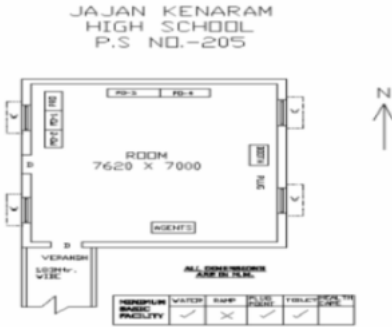

নির্বাচক নিবন্ধন আধিকারিকের স্বাক্ষর

Nazri Naksha

Google Map View

Polling Station Building Front View

Polling Station Front View

Cad View

Key MAP View

বিধানসভা নির্বাচনক্ষেত্রের নং, নাম : 67-বড়ঞা
ভাগ নং, নাম : 1-জজান পূর্বপাড়া