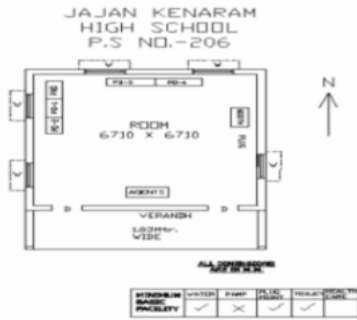

নির্বাচক নিবন্ধন আধিকারিকের স্বাক্ষর

Nazri Naksha

Google Map View

Polling Station Building Front View

Polling Station Front View

Cad View

Key MAP View

1 নাম : কাজলী চক্রবর্তী পিতার নাম: বিজয়কৃষ্ণ চক্রবর্তী বাড়ির নং : n0010 বয়স : 55 লিঙ্গ : মহিলা	IJT1807593 ফটো উপলব্ধ	2 নাম : চায়না চক্রবর্তী পিতার নাম: যতীন্দ্র মোহন চক্রবর্তী বাড়ির নং : n0010 বয়স : 73 লিঙ্গ : মহিলা	IJT1807601 ফটো উপলব্ধ	3 নাম : নিলিমা মাঝি স্বামীর নাম: রাকেশ মাঝি বাড়ির নং : n0206 বয়স : 29 লিঙ্গ : মহিলা	IJT1574748 ফটো উপলব্ধ
4 নাম : খন্দেকার সূর্যাত আলম পিতার নাম: খন্দেকার হাসিবুল আলম বাড়ির নং : ০১৩ বয়স : 22 লিঙ্গ : পুরুষ	IJT2035905 ফটো উপলব্ধ	5 নাম : আমিন আহম্মদ মায়ের নাম: আমিনা খোন্দেকার বাড়ির নং : n0171 বয়স : 24 লিঙ্গ : পুরুষ	IJT1931039 ফটো উপলব্ধ	6 নাম : সেরিনা খাতুন স্বামীর নাম: কিসিমত সেন বাড়ির নং : 0195 বয়স : 26 লিঙ্গ : মহিলা	IJT1612100 ফটো উপলব্ধ
7 নাম : পিঙ্কি খাতুন স্বামীর নাম: কামিজুল সেন বাড়ির নং : n0152 বয়স : 24 লিঙ্গ : মহিলা	IJT1931013 ফটো উপলব্ধ	8 নাম : সাবিনা খাতুন স্বামীর নাম: কামিজুল সেন বাড়ির নং : না বয়স : 27 লিঙ্গ : মহিলা	IJT1931054 ফটো উপলব্ধ	9 নাম : রেখা খাতুন বিবি স্বামীর নাম: ইসতার আলি বাড়ির নং : এন০১৯১ বয়স : 23 লিঙ্গ : মহিলা	IJT2036044 ফটো উপলব্ধ
10 নাম : জাবিন খালেদ পিতার নাম: খো. আবু খালেদ বাড়ির নং : এন0144 বয়স : 25 লিঙ্গ : মহিলা	IJT1672559 ফটো উপলব্ধ	11 নাম : স্বপন গুঁই পিতার নাম: পাঁচকড়ি গুঁই বাড়ির নং : n0001 বয়স : 56 লিঙ্গ : পুরুষ	WB/10/067/450003 ফটো উপলব্ধ	12 নাম : কৃষ্ণা গুঁই স্বামীর নাম: স্বপন গুঁই বাড়ির নং : n0001 বয়স : 50 লিঙ্গ : মহিলা	WB/10/067/450004 ফটো উপলব্ধ
13 নাম : সুজিত গুঁই পিতার নাম: স্বপন গুঁই বাড়ির নং : n0001 বয়স : 34 লিঙ্গ : পুরুষ	IJT1138957 ফটো উপলব্ধ	14 নাম : করবী দাস স্বামীর নাম: মিতুন দাস বাড়ির নং : n0001 বয়স : 28 লিঙ্গ : মহিলা	IJT1514512 ফটো উপলব্ধ	15 নাম : রঞ্জিত গুঁই পিতার নাম: বিষ্ণু গুঁই বাড়ির নং : n0001 বয়স : 28 লিঙ্গ : পুরুষ	IJT1514413 ফটো উপলব্ধ
16 নাম : মালতী গুঁই স্বামীর নাম: বিষ্ণু গুঁই বাড়ির নং : n0001 বয়স : 47 লিঙ্গ : মহিলা	IJT1808427 ফটো উপলব্ধ	17 নাম : কল্পনা গুঁই স্বামীর নাম: সন্তোষ গুঁই বাড়ির নং : n0008 বয়স : 56 লিঙ্গ : মহিলা	IJT1807627 ফটো উপলব্ধ	18 নাম : কনিকা গুঁই স্বামীর নাম: সঞ্জীব গুঁই বাড়ির নং : n0007 বয়স : 51 লিঙ্গ : মহিলা	IJT1807890 ফটো উপলব্ধ
19 নাম : সবিতা রানি গুঁই স্বামীর নাম: পাঁচকড়ি গুঁই বাড়ির নং : n0001 বয়স : 75 লিঙ্গ : মহিলা	IJT1808344 ফটো উপলব্ধ	20 নাম : সাধন গুঁই পিতার নাম: ফাণিভূষণ গুঁই বাড়ির নং : n0008 বয়স : 75 লিঙ্গ : পুরুষ	IJT1807643 ফটো উপলব্ধ	21 নাম : সঞ্জিত গুঁই পিতার নাম: বিষ্ণু গুঁই বাড়ির নং : n0001 বয়স : 34 লিঙ্গ : পুরুষ	IJT1014083 ফটো উপলব্ধ
22 নাম : ছোটন গুঁই পিতার নাম: সাধন গুঁই বাড়ির নং : n0008 বয়স : 41 লিঙ্গ : পুরুষ	GRZ2739126 ফটো উপলব্ধ	23 নাম : সন্তোষ গুঁই পিতার নাম: ফনিভূষণ গুঁই বাড়ির নং : n0008 বয়স : 71 লিঙ্গ : পুরুষ	IJT1807619 ফটো উপলব্ধ	24 নাম : তন্দ্রা কর্মকার গুঁই স্বামীর নাম: ছোটন গুঁই বাড়ির নং : n0008 বয়স : 34 লিঙ্গ : মহিলা	IJT1014547 ফটো উপলব্ধ
25 নাম : কাজল গুঁই স্বামীর নাম: বাপ্পা গুঁই বাড়ির নং : n0008 বয়স : 45 লিঙ্গ : মহিলা	IJT1014661 ফটো উপলব্ধ	26 নাম : পূজা গুঁই পিতার নাম: সঞ্জীব গুঁই বাড়ির নং : n0007 বয়স : 31 লিঙ্গ : মহিলা	IJT1283241 ফটো উপলব্ধ	27 নাম : শুভম গুঁই পিতার নাম: সঞ্জীব গুঁই বাড়ির নং : n0007 বয়স : 32 লিঙ্গ : পুরুষ	IJT1283365 ফটো উপলব্ধ
28 নাম : বুমা গুঁই স্বামীর নাম: প্রদীপ গুঁই বাড়ির নং : n0007 বয়স : 39 লিঙ্গ : মহিলা	GRZ3113669 ফটো উপলব্ধ	29 নাম : শিবপদ গুঁই পিতার নাম: ভূজঙ্গভূষণ গুঁই বাড়ির নং : n0007 বয়স : 89 লিঙ্গ : পুরুষ	WB/10/067/450009 ফটো উপলব্ধ	30 নাম : মিতুন দাস পিতার নাম: কালীচরণ দাস বাড়ির নং : n0001 বয়স : 35 লিঙ্গ : পুরুষ	IJT1436435 ফটো উপলব্ধ