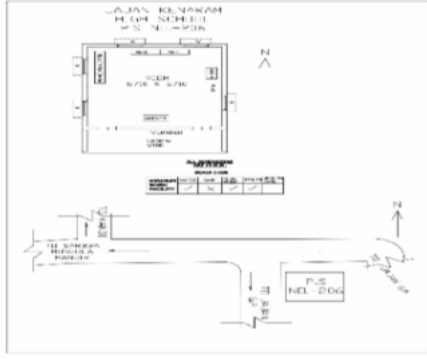

Nazri Naksha