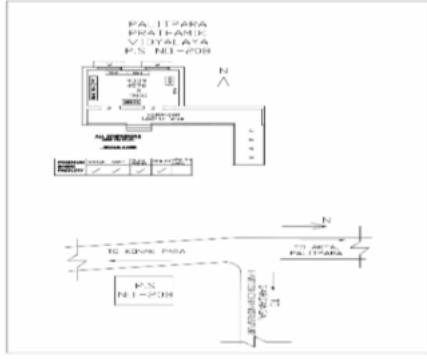

Nazri Naksha