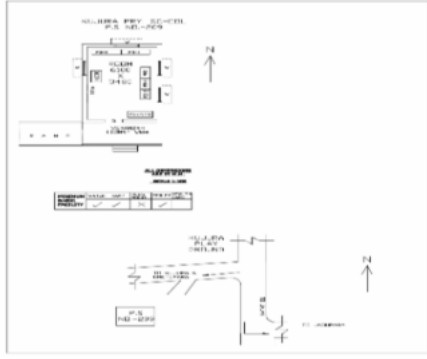

Nazri Naksha