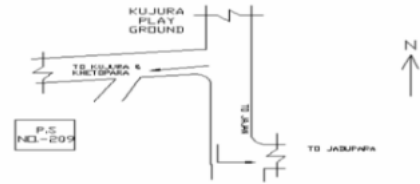

Key MAP View