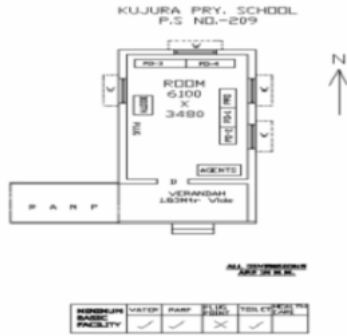

নির্বাচক নিবন্ধন আধিকারিকের স্বাক্ষর

Nazri Naksha

Google Map View

Polling Station Building Front View

Polling Station Front View

Cad View

Key MAP View

1 নাম : দীপিকা বিস্তার স্বামীর নাম: রাজ্যধর বিস্তার বাড়ির নং : 0019 বয়স : 31 লিঙ্গ : মহিলা	IJT1629849 ফটো উপলব্ধ	2 নাম : উত্তম ঘোষ পিতার নাম: অজিত কুমার ঘোষ বাড়ির নং : n0005 বয়স : 60 লিঙ্গ : পুরুষ	IJT1802586 ফটো উপলব্ধ	3 নাম : কণিকা দলুই স্বামীর নাম: বনমালী দলুই বাড়ির নং : n0086 বয়স : 37 লিঙ্গ : মহিলা	GRZ3257789 ফটো উপলব্ধ
4 নাম : সূর্য সেন ঘোষ পিতার নাম: তপন ঘোষ বাড়ির নং : 0002 বয়স : 26 লিঙ্গ : পুরুষ	IJT1629773 ফটো উপলব্ধ	5 নাম : শঙ্কু ঘোষ পিতার নাম: বাবুরাম ঘোষ বাড়ির নং : এন0008 বয়স : 23 লিঙ্গ : পুরুষ	IJT1997782 ফটো উপলব্ধ	6 নাম : কুপা সিদ্ধু ঘোষ পিতার নাম: বিকাশ ঘোষ বাড়ির নং : এন0008 বয়স : 23 লিঙ্গ : পুরুষ	IJT1997790 ফটো উপলব্ধ
7 নাম : মানসী মন্ডল পিতার নাম: মথুরা মন্ডল বাড়ির নং : এন0008 বয়স : 23 লিঙ্গ : মহিলা	IJT1997808 ফটো উপলব্ধ	8 নাম : আরতী ঘোষ স্বামীর নাম: মনোরঞ্জন ঘোষ বাড়ির নং : n0002 বয়স : 72 লিঙ্গ : মহিলা	IJT1802347 ফটো উপলব্ধ	9 নাম : চন্দ্রজিৎ ঘোষ পিতার নাম: শিশির কুমার ঘোষ বাড়ির নং : n0013 বয়স : 39 লিঙ্গ : পুরুষ	GRZ2981868 ফটো উপলব্ধ
10 নাম : বর্ষা ঘোষ স্বামীর নাম: মোহিত কুমার ঘোষ বাড়ির নং : n0001 বয়স : 55 লিঙ্গ : মহিলা	IJT1802313 ফটো উপলব্ধ	11 নাম : আশীষ ঘোষ পিতার নাম: তারাপদ ঘোষ বাড়ির নং : n0006 বয়স : 56 লিঙ্গ : পুরুষ	IJT1803246 ফটো উপলব্ধ	12 নাম : তপন ঘোষ পিতার নাম: মনোরঞ্জন ঘোষ বাড়ির নং : n0002 বয়স : 52 লিঙ্গ : পুরুষ	IJT1802339 ফটো উপলব্ধ
13 নাম : পূর্ণচাঁদ ঘোষ পিতার নাম: সুভাষ চন্দ্র ঘোষ বাড়ির নং : n0006 বয়স : 35 লিঙ্গ : পুরুষ	IJT1016427 ফটো উপলব্ধ	14 নাম : জয়চাঁদ ঘোষ পিতার নাম: অরুণ ঘোষ বাড়ির নং : n0115 বয়স : 25 লিঙ্গ : পুরুষ	IJT1680842 ফটো উপলব্ধ	15 নাম : শিশির কুমার ঘোষ পিতার নাম: সুধাকর ঘোষ বাড়ির নং : n0013 বয়স : 65 লিঙ্গ : পুরুষ	IJT1802438 ফটো উপলব্ধ
16 নাম : সুভাষ চন্দ্র ঘোষ পিতার নাম: তারাপদ ঘোষ বাড়ির নং : n0006 বয়স : 65 লিঙ্গ : পুরুষ	IJT1788082 ফটো উপলব্ধ	17 নাম : শ্রীমতি কুম্ভা ঘোষ স্বামীর নাম: সুখেন কুমার ঘোষ বাড়ির নং : এন0010 বয়স : 48 লিঙ্গ : মহিলা	GRZ2981876 ফটো উপলব্ধ	18 নাম : সুখেন কুমার ঘোষ পিতার নাম: সহদেব ঘোষ বাড়ির নং : n0010 বয়স : 62 লিঙ্গ : পুরুষ	WB/10/067/438578 ফটো উপলব্ধ
19 নাম : পবিত্র ঘোষ পিতার নাম: রাধারমন ঘোষ বাড়ির নং : n0009 বয়স : 49 লিঙ্গ : পুরুষ	WB/10/067/438593 ফটো উপলব্ধ	20 নাম : বিকাশ ঘোষ পিতার নাম: রাধারঞ্জন ঘোষ বাড়ির নং : n0008 বয়স : 49 লিঙ্গ : পুরুষ	GRZ2981074 ফটো উপলব্ধ	21 নাম : মিনতী ঘোষ স্বামীর নাম: বাবুরাম ঘোষ বাড়ির নং : n0008 বয়স : 47 লিঙ্গ : মহিলা	GRZ1539121 ফটো উপলব্ধ
22 নাম : আরতী ঘোষ স্বামীর নাম: রাধারঞ্জন ঘোষ বাড়ির নং : n0008 বয়স : 76 লিঙ্গ : মহিলা	WB/10/067/438575 ফটো উপলব্ধ	23 নাম : বিদ্যুৎ ঘোষ পিতার নাম: বিজয় কুমার ঘোষ বাড়ির নং : n0007 বয়স : 32 লিঙ্গ : পুরুষ	IJT1208974 ফটো উপলব্ধ	24 নাম : চন্দনা ঘোষ স্বামীর নাম: বঙ্কিম ঘোষ বাড়ির নং : n0004 বয়স : 67 লিঙ্গ : মহিলা	GRZ1541051 ফটো উপলব্ধ
25 নাম : বঙ্কিম ঘোষ পিতার নাম: অসীম ঘোষ বাড়ির নং : n0004 বয়স : 71 লিঙ্গ : পুরুষ	WB/10/067/438557 ফটো উপলব্ধ	26 নাম : মঞ্জুরানী ঘোষ স্বামীর নাম: বাসুদেব ঘোষ বাড়ির নং : n0003 বয়স : 77 লিঙ্গ : মহিলা	WB/10/067/438553 ফটো উপলব্ধ	27 নাম : লীলাবতী ঘোষ পিতার নাম: চিত্তরঞ্জন ঘোষ বাড়ির নং : n0001 বয়স : 49 লিঙ্গ : মহিলা	WB/10/067/438548 ফটো উপলব্ধ
28 নাম : রূপালী ঘোষ স্বামীর নাম: সুরত ঘোষ বাড়ির নং : 0016 বয়স : 39 লিঙ্গ : মহিলা	GRZ2833523 ফটো উপলব্ধ	29 নাম : বিউটি ঘোষ স্বামীর নাম: উদয় চন্দ্র ঘোষ বাড়ির নং : 0006 বয়স : 27 লিঙ্গ : মহিলা	IJT1563063 ফটো উপলব্ধ	30 নাম : হরিনারায়ন ঘোষ পিতার নাম: কার্তিক চন্দ্র বাড়ির নং : n0013 বয়স : 42 লিঙ্গ : পুরুষ	GRZ1539022 ফটো উপলব্ধ