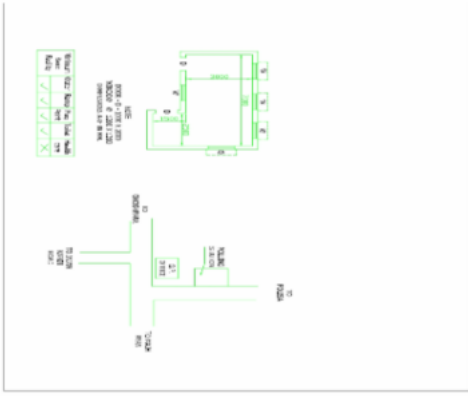

Nazri Naksha