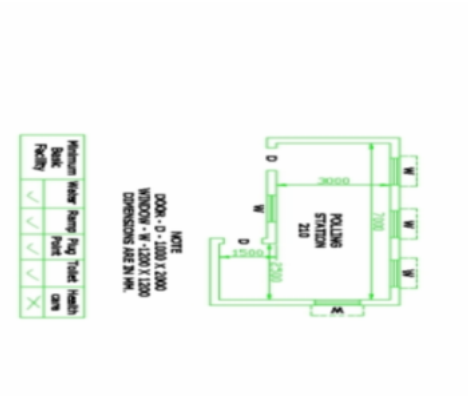

নির্বাচক নিবন্ধন আধিকারিকের স্বাক্ষর

Nazri Naksha

Google Map View

Polling Station Building Front View

Polling Station Front View

Cad View

Key MAP View

1 নাম : পায়েল অধিকারী স্বামীর নাম: রবীন্দ্রনাথ অধিকারী বাড়ির নং : n0089 বয়স : 27 লিঙ্গ : মহিলা	IJT1933621 ফটো উপলব্ধ	2 নাম : কৌশিক অধিকারী পিতার নাম: চন্দন অধিকারী বাড়ির নং : এন0084 বয়স : 24 লিঙ্গ : পুরুষ	IJT1933688 ফটো উপলব্ধ	3 নাম : তনুশ্রী ঘটক স্বামীর নাম: প্রদীপ কুমার অধিকারী বাড়ির নং : n0149 বয়স : 32 লিঙ্গ : মহিলা	WOB1307222 ফটো উপলব্ধ
4 নাম : চায়নারানী ঘোষ স্বামীর নাম: হলধর ঘোষ বাড়ির নং : n0037 বয়স : 57 লিঙ্গ : মহিলা	WB/10/067/417244 ফটো উপলব্ধ	5 নাম : হল ধর ঘোষ পিতার নাম: ভক্তিব্রজ ঘোষ বাড়ির নং : n0037 বয়স : 62 লিঙ্গ : পুরুষ	WB/10/067/417243 ফটো উপলব্ধ	6 নাম : সুন্দরী ঘোষ স্বামীর নাম: নয়ন ঘোষ বাড়ির নং : n0004 বয়স : 46 লিঙ্গ : মহিলা	WB/10/067/417146 ফটো উপলব্ধ
7 নাম : প্রশান্ত ঘোষ পিতার নাম: জগন্নাথ ঘোষ বাড়ির নং : n0004 বয়স : 59 লিঙ্গ : পুরুষ	IJT1515691 ফটো উপলব্ধ	8 নাম : তাপস ঘোষ পিতার নাম: শঙ্কর ঘোষ বাড়ির নং : n0051 বয়স : 56 লিঙ্গ : পুরুষ	IJT1515667 ফটো উপলব্ধ	9 নাম : বিশ্বজিৎ ঘোষ পিতার নাম: লক্ষ্মণ ঘোষ বাড়ির নং : n0033 বয়স : 41 লিঙ্গ : পুরুষ	GRZ2969590 ফটো উপলব্ধ
10 নাম : দীপ্তিরাণী ঘোষ স্বামীর নাম: দিলীপ ঘোষ বাড়ির নং : n0041 বয়স : 51 লিঙ্গ : মহিলা	IJT1801745 ফটো উপলব্ধ	11 নাম : বাপ্পা ঘোষ পিতার নাম: প্রশান্ত ঘোষ বাড়ির নং : n0049 বয়স : 31 লিঙ্গ : পুরুষ	IJT1284645 ফটো উপলব্ধ	12 নাম : শাশী ঘোষ স্বামীর নাম: বুদ্ধদেব ঘোষ বাড়ির নং : এন0064 বয়স : 25 লিঙ্গ : মহিলা	IJT1997915 ফটো উপলব্ধ
13 নাম : সুমন ঘোষ পিতার নাম: হরিসাধন ঘোষ বাড়ির নং : এন0032 বয়স : 23 লিঙ্গ : পুরুষ	IJT1997907 ফটো উপলব্ধ	14 নাম : শ্রীমন্ত ঘোষ পিতার নাম: অতীজিত ঘোষ বাড়ির নং : n0004 বয়স : 34 লিঙ্গ : পুরুষ	IJT1017086 ফটো উপলব্ধ	15 নাম : পল্টু ঘোষ পিতার নাম: মানিক চন্দ্র ঘোষ বাড়ির নং : n0002 বয়স : 34 লিঙ্গ : পুরুষ	IJT1016831 ফটো উপলব্ধ
16 নাম : নারুগোপাল ঘোষ পিতার নাম: কোমলাকান্ত ঘোষ বাড়ির নং : n0025 বয়স : 74 লিঙ্গ : পুরুষ	IJT1801927 ফটো উপলব্ধ	17 নাম : অর্জুজিৎ ঘোষ পিতার নাম: জগন্নাথ ঘোষ বাড়ির নং : n0004 বয়স : 62 লিঙ্গ : পুরুষ	GRZ3110566 ফটো উপলব্ধ	18 নাম : অনিমেঘ ঘোষ পিতার নাম: ভাগ্যধর ঘোষ বাড়ির নং : দক্ষিণ পাড়া বয়স : 22 লিঙ্গ : পুরুষ	IJT2080141 ফটো উপলব্ধ
19 নাম : সুপ্রিয়া ঘোষ স্বামীর নাম: বংশী ঘোষ বাড়ির নং : এন0012 বয়স : 25 লিঙ্গ : মহিলা	IJT1998038 ফটো উপলব্ধ	20 নাম : কৃষ্ণ চূড়া ঘোষ পিতার নাম: রাজকুমার ঘোষ বাড়ির নং : এন0041 বয়স : 21 লিঙ্গ : পুরুষ	IJT2112027 ফটো উপলব্ধ	21 নাম : সুদীপ ঘোষ পিতার নাম: সুভাষ চন্দ্র ঘোষ বাড়ির নং : এন0041 বয়স : 21 লিঙ্গ : পুরুষ	IJT2112050 ফটো উপলব্ধ
22 নাম : সৌমেন ঘোষ পিতার নাম: বরুণ ঘোষ বাড়ির নং : এন0085 বয়স : 22 লিঙ্গ : পুরুষ	IJT2135143 ফটো উপলব্ধ	23 নাম : শুভেন্দু ঘোষ পিতার নাম: লক্ষ্মণ ঘোষ বাড়ির নং : এন0085 বয়স : 22 লিঙ্গ : পুরুষ	IJT2135705 ফটো উপলব্ধ	24 নাম : ছোট্টু ঘোষ পিতার নাম: রঞ্জিত ঘোষ বাড়ির নং : n0006 বয়স : 34 লিঙ্গ : পুরুষ	IJT1016781 ফটো উপলব্ধ
25 নাম : সুপর্ণা ঘোষ স্বামীর নাম: ছোট্টু ঘোষ বাড়ির নং : n0006 বয়স : 29 লিঙ্গ : মহিলা	IJT1515584 ফটো উপলব্ধ	26 নাম : রাশী ঘোষ স্বামীর নাম: সজল ঘোষ বাড়ির নং : n0066 বয়স : 38 লিঙ্গ : মহিলা	IJT1284512 ফটো উপলব্ধ	27 নাম : সজল ঘোষ পিতার নাম: লক্ষী ঘোষ বাড়ির নং : n0066 বয়স : 47 লিঙ্গ : পুরুষ	IJT1579119 ফটো উপলব্ধ
28 নাম : চাঁদগোপাল ঘোষ পিতার নাম: বিশ্বনাথ ঘোষ বাড়ির নং : n0066 বয়স : 32 লিঙ্গ : পুরুষ	IJT1284520 ফটো উপলব্ধ	29 নাম : মালতীবালা ঘোষ স্বামীর নাম: বিশ্বনাথ ঘোষ বাড়ির নং : n0066 বয়স : 63 লিঙ্গ : মহিলা	WB/10/067/417021 ফটো উপলব্ধ	30 নাম : চৈতন্য ঘোষ পিতার নাম: রঞ্জিত ঘোষ বাড়ির নং : n0063 বয়স : 31 লিঙ্গ : পুরুষ	IJT1284587 ফটো উপলব্ধ