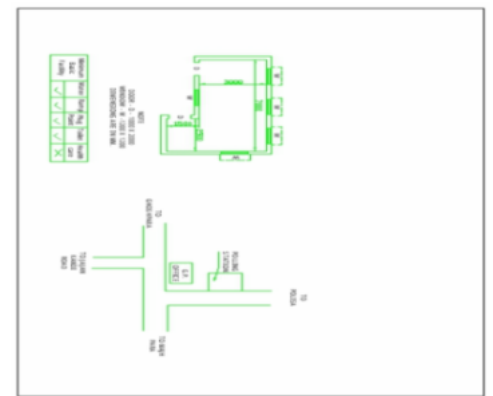

Key MAP View