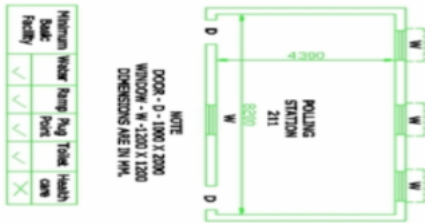

## নির্বাচক তালিকা 2026 S25 পশ্চিমবঙ্গ

বিধানসভা নির্বাচনক্ষেত্রের নং, নাম ও সংরক্ষণের স্থিতি : 67 - বড়এগা (তপশীলি জাতি)		অংশ নং : 212			
বিধানসভা নির্বাচনক্ষেত্রটি যে লোকসভা নির্বাচনক্ষেত্রের / ক্ষেত্রসমূহের অন্তর্ভুক্ত তার নং, নাম ও সংরক্ষণ স্থিতি : 10 - বহরমপুর (সাধারণ)					
1. সংশোধনের পূর্ণ বিবরণ					
সংশোধনের বৎসর :	2026	নির্বাচক তালিকার পরিচিতি :			
ভিত্তি তারিখ :	01-01-2026	বিশেষ নিবিড় সংশোধনী ২০২৬-এর চূড়ান্ত ভোটের তালিকা			
সংশোধনের প্রকৃতি :	বিশেষ নিবিড় সংশোধনী 2026				
প্রকাশনার তারিখ :	28-02-2026				
2. অংশ ও নির্বাচনী এলাকার পূর্ণ বিবরণ :					
অংশের ভাগ নং ও নাম :					
1-নামুপাড়া		প্রধান শহর/গ্রাম	:	শক্তিপুর	
2-মণ্ডলপাড়া		ওয়ার্ড	:		
		থানা	:	ভরতপুর	
		গ্রাম পঞ্চায়েত	:	গুন্দিরিয়া	
		ব্লক	:	ভরতপুর-1	
		মহকুমা	:	কান্দী	
		জেলা	:	মুর্শিদাবাদ	
		পিন	:	742137	
3. ভোট গ্রহন কেন্দ্রের পূর্ণ বিবরণ :					
ভোট গ্রহন কেন্দ্রের নং, নাম :		ভোট গ্রহন কেন্দ্রের শ্রেণী :		গ্রামীণ	
212 - শক্তিপুর প্রাথমিক বিদ্যালয়		এই অংশে সহায়ক ভোটগ্রহন কেন্দ্রের সংখ্যা		0	
ভোট গ্রহন কেন্দ্রের ঠিকানা :		:			
শক্তিপুর প্রাথমিক বিদ্যালয়, রুম-২, শক্তিপুর					
4. নির্বাচকের সংখ্যা :					
প্রথম ক্রমিক নং	শেষ ক্রমিক নং	মোট সংখ্যা			
		পুরুষ	মহিলা	তৃতীয় লিঙ্গ	মোট
1	804	416	388	0	804

নির্বাচক নিবন্ধন আধিকারিকের স্বাক্ষর

Nazri Naksha

Google Map View

Polling Station Building Front View

Polling Station Front View

Cad View

Key MAP View

বিধানসভা নির্বাচনক্ষেত্রের নং, নাম : 67-বড়ঞা  
ভাগ নং, নাম : 1-নামুপাড়া