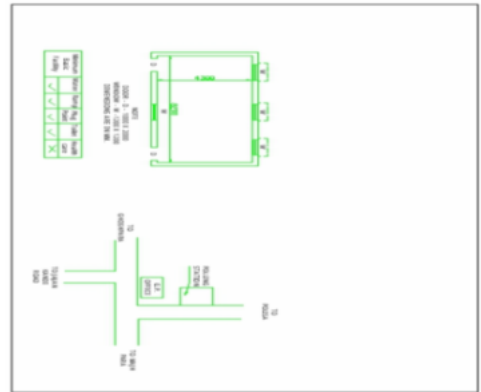

নির্বাচক নিবন্ধন আধিকারিকের স্বাক্ষর

Nazri Naksha

Google Map View

Polling Station Building Front View

Polling Station Front View

Cad View

Key MAP View

বিধানসভা নির্বাচনক্ষেত্রের নং, নাম : 67-বড়ঞা  
ভাগ নং, নাম : 1-নামুপাড়া