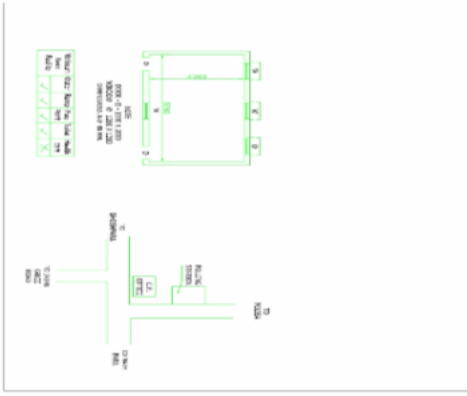

## নির্বাচক তালিকা 2026 S25 পশ্চিমবঙ্গ

বিধানসভা নির্বাচনক্ষেত্রের নং, নাম ও সংরক্ষণের স্থিতি : 67 - বড়এগা (তপশীলি জাতি)		অংশ নং : 212			
বিধানসভা নির্বাচনক্ষেত্রটি যে লোকসভা নির্বাচনক্ষেত্রের / ক্ষেত্রসমূহের অন্তর্ভুক্ত তার নং, নাম ও সংরক্ষণ স্থিতি : 10 - বহরমপুর (সাধারণ)					
1. সংশোধনের পূর্ণ বিবরণ					
সংশোধনের বৎসর :	2026	নির্বাচক তালিকার পরিচিতি :			
ভিত্তি তারিখ :	01-01-2026	বিশেষ নিবিড় সংশোধনী ২০২৬-এর চূড়ান্ত ভোটের তালিকা			
সংশোধনের প্রকৃতি :	বিশেষ নিবিড় সংশোধনী 2026				
প্রকাশনার তারিখ :	28-02-2026				
2. অংশ ও নির্বাচনী এলাকার পূর্ণ বিবরণ :					
অংশের ভাগ নং ও নাম :					
1-নামুপাড়া		প্রধান শহর/গ্রাম	:	শক্তিপুর	
2-মণ্ডলপাড়া		ওয়ার্ড	:		
		থানা	:	ভরতপুর	
		গ্রাম পঞ্চায়েত	:	গুন্দিরিয়া	
		ব্লক	:	ভরতপুর-1	
		মহকুমা	:	কান্দী	
		জেলা	:	মুর্শিদাবাদ	
		পিন	:	742137	
3. ভোট গ্রহন কেন্দ্রের পূর্ণ বিবরণ :					
ভোট গ্রহন কেন্দ্রের নং, নাম :		ভোট গ্রহন কেন্দ্রের শ্রেণী :		গ্রামীণ	
212 - শক্তিপুর প্রাথমিক বিদ্যালয়		এই অংশে সহায়ক ভোটগ্রহন কেন্দ্রের সংখ্যা		0	
ভোট গ্রহন কেন্দ্রের ঠিকানা :		:			
শক্তিপুর প্রাথমিক বিদ্যালয়, রুম-২, শক্তিপুর					
4. নির্বাচকের সংখ্যা :					
প্রথম ক্রমিক নং	শেষ ক্রমিক নং	মোট সংখ্যা			
		পুরুষ	মহিলা	তৃতীয় লিঙ্গ	মোট
1	804	416	388	0	804

নির্বাচক নিবন্ধন আধিকারিকের স্বাক্ষর

Nazri Naksha

Google Map View

Polling Station Building Front View

Polling Station Front View

Cad View

Key MAP View

বিধানসভা নির্বাচনক্ষেত্রের নং, নাম : 67-বড়ঞা  
ভাগ নং, নাম : 1-নামুপাড়া