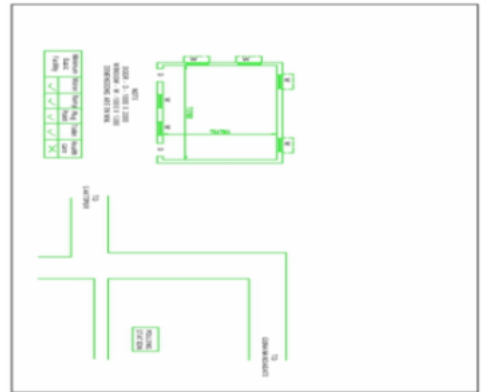

নির্বাচক নিবন্ধন আধিকারিকের স্বাক্ষর

Nazri Naksha

Google Map View

Polling Station Building Front View

Polling Station Front View

Cad View

Key MAP View

1 নাম : অনিমা দাস স্বামীর নাম : মহাদেব দাস বাড়ির নং : n0117 বয়স : 51 লিঙ্গ : মহিলা	IJT1922509 ফটো উপলব্ধ	2 নাম : শান্তিরাম ঘোষ পিতার নাম : নন্দদুলাল ঘোষ বাড়ির নং : n0081 বয়স : 46 লিঙ্গ : পুরুষ	GRZ1515246 ফটো উপলব্ধ	3 নাম : চন্দনা ঘোষ স্বামীর নাম : শ্যামল ঘোষ বাড়ির নং : এন০০২৫ বয়স : 45 লিঙ্গ : মহিলা	GRZ2968550 ফটো উপলব্ধ
4 নাম : জীবন চন্দ্র ঘোষ পিতার নাম : নিতাই চন্দ্র ঘোষ বাড়ির নং : n0080 বয়স : 63 লিঙ্গ : পুরুষ	GRZ1516061 ফটো উপলব্ধ	5 নাম : রুম্পা মন্ডল (ঘোষ) স্বামীর নাম : লালু ঘোষ বাড়ির নং : N0075 বয়স : 25 লিঙ্গ : মহিলা	IJT1675743 ফটো উপলব্ধ	6 নাম : সিখা ঘোষ স্বামীর নাম : সনাতন ঘোষ বাড়ির নং : n0084 বয়স : 40 লিঙ্গ : মহিলা	GRZ2967842 ফটো উপলব্ধ
7 নাম : সৃষ্টিধর ঘোষ পিতার নাম : রামকান্ত ঘোষ বাড়ির নং : n0086 বয়স : 52 লিঙ্গ : পুরুষ	GRZ1520410 ফটো উপলব্ধ	8 নাম : শ্যামল ঘোষ পিতার নাম : সুধীর ঘোষ বাড়ির নং : এন০০২৫ বয়স : 47 লিঙ্গ : পুরুষ	GRZ1518638 ফটো উপলব্ধ	9 নাম : রাধা ঘোষ স্বামীর নাম : বঙ্কিম চন্দ্র ঘোষ বাড়ির নং : এন000 বয়স : 23 লিঙ্গ : মহিলা	IJT1998343 ফটো উপলব্ধ
10 নাম : মেঘনাথ ঘোষ পিতার নাম : প্রভাকর ঘোষ বাড়ির নং : এন000 বয়স : 23 লিঙ্গ : পুরুষ	IJT1998269 ফটো উপলব্ধ	11 নাম : অজয় ঘোষ পিতার নাম : হৃদয় ঘোষ বাড়ির নং : এন000 বয়স : 24 লিঙ্গ : পুরুষ	IJT1998277 ফটো উপলব্ধ	12 নাম : সবিতা ঘোষ স্বামীর নাম : প্রবোধ ঘোষ বাড়ির নং : n0064 বয়স : 66 লিঙ্গ : মহিলা	GRZ1518950 ফটো উপলব্ধ
13 নাম : শিউলি ঘোষ স্বামীর নাম : কালোবরন ঘোষ বাড়ির নং : n0064 বয়স : 38 লিঙ্গ : মহিলা	GRZ3253390 ফটো উপলব্ধ	14 নাম : বিশাখা ঘোষ স্বামীর নাম : বিশনাথ ঘোষ বাড়ির নং : n0099 বয়স : 57 লিঙ্গ : মহিলা	GRZ1519156 ফটো উপলব্ধ	15 নাম : বিশ্বনাথ ঘোষ পিতার নাম : বিভূতি ভূষণ ঘোষ বাড়ির নং : n0099 বয়স : 65 লিঙ্গ : পুরুষ	GRZ1517259 ফটো উপলব্ধ
16 নাম : কানাইলাল ঘোষ পিতার নাম : আনন্দ ঘোষ বাড়ির নং : n0100 বয়স : 73 লিঙ্গ : পুরুষ	GRZ1514736 ফটো উপলব্ধ	17 নাম : কান্তীক ঘোষ পিতার নাম : সাধীন ঘোষ বাড়ির নং : n0065 বয়স : 41 লিঙ্গ : পুরুষ	GRZ2968204 ফটো উপলব্ধ	18 নাম : মিঠু মণ্ডল স্বামীর নাম : গোপাল মণ্ডল বাড়ির নং : n0039 বয়স : 36 লিঙ্গ : মহিলা	IJT1140789 ফটো উপলব্ধ
19 নাম : গোপাল মন্ডল পিতার নাম : যাদব মন্ডল বাড়ির নং : n0039 বয়স : 40 লিঙ্গ : পুরুষ	GRZ1520097 ফটো উপলব্ধ	20 নাম : শুভজিৎ ঘোষ পিতার নাম : রণজিৎ ঘোষ বাড়ির নং : পালিশা বয়স : 22 লিঙ্গ : পুরুষ	IJT2033199 ফটো উপলব্ধ	21 নাম : জ্যোৎস্না ঘোষ স্বামীর নাম : মহাদেব ঘোষ বাড়ির নং : n0046 বয়স : 63 লিঙ্গ : মহিলা	GRZ1517572 ফটো উপলব্ধ
22 নাম : জগন্নাথ ঘোষ পিতার নাম : কিশোরী মোহন ঘোষ বাড়ির নং : n0105 বয়স : 59 লিঙ্গ : পুরুষ	GRZ1520261 ফটো উপলব্ধ	23 নাম : ডলিরানী ঘোষ স্বামীর নাম : জগন্নাথ ঘোষ বাড়ির নং : n0105 বয়স : 54 লিঙ্গ : মহিলা	GRZ1519404 ফটো উপলব্ধ	24 নাম : বনি সূত্রধর মিস্ত্রী স্বামীর নাম : দেবব্রত মিস্ত্রী বাড়ির নং : এন0064 বয়স : 21 লিঙ্গ : মহিলা	IJT2133510 ফটো উপলব্ধ
25 নাম : শ্রাবণী ঘোষ স্বামীর নাম : রাজেশ ঘোষ বাড়ির নং : এন0109 বয়স : 24 লিঙ্গ : মহিলা	IJT2133718 ফটো উপলব্ধ	26 নাম : অষ্টমি মন্ডল পিতার নাম : অচিন্ত্য কুমার মন্ডল বাড়ির নং : পলিসা বয়স : 25 লিঙ্গ : মহিলা	ZST2086163 ফটো উপলব্ধ	27 নাম : হয়রানী মন্ডল ঘোষ স্বামীর নাম : রাজকুমার ঘোষ বাড়ির নং : এন0120 বয়স : 22 লিঙ্গ : মহিলা	IJT2133239 ফটো উপলব্ধ
28 নাম : আকাশ ঘোষ পিতার নাম : আস্তিক ঘোষ বাড়ির নং : রঘুনাথপুরম পলিসা বয়স : 22 লিঙ্গ : পুরুষ	IJT2093946 ফটো উপলব্ধ	29 নাম : তাপসি ঘোষ পিতার নাম : রুপময় ঘোষ বাড়ির নং : এন0047 বয়স : 22 লিঙ্গ : মহিলা	IJT2134237 ফটো উপলব্ধ	30 নাম : সাথি ঘোষ স্বামীর নাম : দেবাশিষ ঘোষ বাড়ির নং : এন0055 বয়স : 22 লিঙ্গ : মহিলা	IJT2133999 ফটো উপলব্ধ