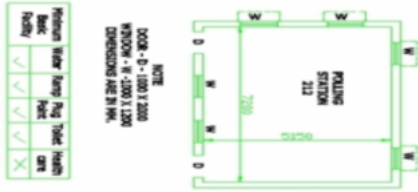

নির্বাচক নিবন্ধন আধিকারিকের স্বাক্ষর

Nazri Naksha

Google Map View

Polling Station Building Front View

Polling Station Front View

Cad View

Key MAP View

1 নাম : অনিমা দাস স্বামীর নাম : মহাদেব দাস বাড়ির নং : n0117 বয়স : 51 লিঙ্গ : মহিলা	IJT1922509 ফটো উপলব্ধ	2 নাম : শান্তিরাম ঘোষ পিতার নাম : নন্দদুলাল ঘোষ বাড়ির নং : n0081 বয়স : 46 লিঙ্গ : পুরুষ	GRZ1515246 ফটো উপলব্ধ	3 নাম : চন্দনা ঘোষ স্বামীর নাম : শ্যামল ঘোষ বাড়ির নং : এন০০২৫ বয়স : 45 লিঙ্গ : মহিলা	GRZ2968550 ফটো উপলব্ধ
4 নাম : জীবন চন্দ্র ঘোষ পিতার নাম : নিতাই চন্দ্র ঘোষ বাড়ির নং : n0080 বয়স : 63 লিঙ্গ : পুরুষ	GRZ1516061 ফটো উপলব্ধ	5 নাম : রুম্পা মন্ডল (ঘোষ) স্বামীর নাম : লালু ঘোষ বাড়ির নং : N0075 বয়স : 25 লিঙ্গ : মহিলা	IJT1675743 ফটো উপলব্ধ	6 নাম : সিখা ঘোষ স্বামীর নাম : সনাতন ঘোষ বাড়ির নং : n0084 বয়স : 40 লিঙ্গ : মহিলা	GRZ2967842 ফটো উপলব্ধ
7 নাম : সৃষ্টিধর ঘোষ পিতার নাম : রামকান্ত ঘোষ বাড়ির নং : n0086 বয়স : 52 লিঙ্গ : পুরুষ	GRZ1520410 ফটো উপলব্ধ	8 নাম : শ্যামল ঘোষ পিতার নাম : সুধীর ঘোষ বাড়ির নং : এন০০২৫ বয়স : 47 লিঙ্গ : পুরুষ	GRZ1518638 ফটো উপলব্ধ	9 নাম : রাধা ঘোষ স্বামীর নাম : বঙ্কিম চন্দ্র ঘোষ বাড়ির নং : এন000 বয়স : 23 লিঙ্গ : মহিলা	IJT1998343 ফটো উপলব্ধ
10 নাম : মেঘনাথ ঘোষ পিতার নাম : প্রভাকর ঘোষ বাড়ির নং : এন000 বয়স : 23 লিঙ্গ : পুরুষ	IJT1998269 ফটো উপলব্ধ	11 নাম : অজয় ঘোষ পিতার নাম : হৃদয় ঘোষ বাড়ির নং : এন000 বয়স : 24 লিঙ্গ : পুরুষ	IJT1998277 ফটো উপলব্ধ	12 নাম : সবিতা ঘোষ স্বামীর নাম : প্রবোধ ঘোষ বাড়ির নং : n0064 বয়স : 66 লিঙ্গ : মহিলা	GRZ1518950 ফটো উপলব্ধ
13 নাম : শিউলি ঘোষ স্বামীর নাম : কালোবরন ঘোষ বাড়ির নং : n0064 বয়স : 38 লিঙ্গ : মহিলা	GRZ3253390 ফটো উপলব্ধ	14 নাম : বিশাখা ঘোষ স্বামীর নাম : বিশনাথ ঘোষ বাড়ির নং : n0099 বয়স : 57 লিঙ্গ : মহিলা	GRZ1519156 ফটো উপলব্ধ	15 নাম : বিশ্বনাথ ঘোষ পিতার নাম : বিভূতি ভূষণ ঘোষ বাড়ির নং : n0099 বয়স : 65 লিঙ্গ : পুরুষ	GRZ1517259 ফটো উপলব্ধ
16 নাম : কানাইলাল ঘোষ পিতার নাম : আনন্দ ঘোষ বাড়ির নং : n0100 বয়স : 73 লিঙ্গ : পুরুষ	GRZ1514736 ফটো উপলব্ধ	17 নাম : কান্তীক ঘোষ পিতার নাম : সাধীন ঘোষ বাড়ির নং : n0065 বয়স : 41 লিঙ্গ : পুরুষ	GRZ2968204 ফটো উপলব্ধ	18 নাম : মিঠু মণ্ডল স্বামীর নাম : গোপাল মণ্ডল বাড়ির নং : n0039 বয়স : 36 লিঙ্গ : মহিলা	IJT1140789 ফটো উপলব্ধ
19 নাম : গোপাল মন্ডল পিতার নাম : যাদব মন্ডল বাড়ির নং : n0039 বয়স : 40 লিঙ্গ : পুরুষ	GRZ1520097 ফটো উপলব্ধ	20 নাম : শুভজিৎ ঘোষ পিতার নাম : রণজিৎ ঘোষ বাড়ির নং : পালিশা বয়স : 22 লিঙ্গ : পুরুষ	IJT2033199 ফটো উপলব্ধ	21 নাম : জ্যোৎস্না ঘোষ স্বামীর নাম : মহাদেব ঘোষ বাড়ির নং : n0046 বয়স : 63 লিঙ্গ : মহিলা	GRZ1517572 ফটো উপলব্ধ
22 নাম : জগন্নাথ ঘোষ পিতার নাম : কিশোরী মোহন ঘোষ বাড়ির নং : n0105 বয়স : 59 লিঙ্গ : পুরুষ	GRZ1520261 ফটো উপলব্ধ	23 নাম : ডলিরানী ঘোষ স্বামীর নাম : জগন্নাথ ঘোষ বাড়ির নং : n0105 বয়স : 54 লিঙ্গ : মহিলা	GRZ1519404 ফটো উপলব্ধ	24 নাম : বনি সূত্রধর মিস্ত্রী স্বামীর নাম : দেবব্রত মিস্ত্রী বাড়ির নং : এন0064 বয়স : 21 লিঙ্গ : মহিলা	IJT2133510 ফটো উপলব্ধ
25 নাম : শ্রাবণী ঘোষ স্বামীর নাম : রাজেশ ঘোষ বাড়ির নং : এন0109 বয়স : 24 লিঙ্গ : মহিলা	IJT2133718 ফটো উপলব্ধ	26 নাম : অষ্টমি মন্ডল পিতার নাম : অচিন্ত্য কুমার মন্ডল বাড়ির নং : পলিসা বয়স : 25 লিঙ্গ : মহিলা	ZST2086163 ফটো উপলব্ধ	27 নাম : হয়রানী মন্ডল ঘোষ স্বামীর নাম : রাজকুমার ঘোষ বাড়ির নং : এন0120 বয়স : 22 লিঙ্গ : মহিলা	IJT2133239 ফটো উপলব্ধ
28 নাম : আকাশ ঘোষ পিতার নাম : আস্তিক ঘোষ বাড়ির নং : রঘুনাথপুরম পলিসা বয়স : 22 লিঙ্গ : পুরুষ	IJT2093946 ফটো উপলব্ধ	29 নাম : তাপসি ঘোষ পিতার নাম : রুপময় ঘোষ বাড়ির নং : এন0047 বয়স : 22 লিঙ্গ : মহিলা	IJT2134237 ফটো উপলব্ধ	30 নাম : সাথি ঘোষ স্বামীর নাম : দেবাশিষ ঘোষ বাড়ির নং : এন0055 বয়স : 22 লিঙ্গ : মহিলা	IJT2133999 ফটো উপলব্ধ