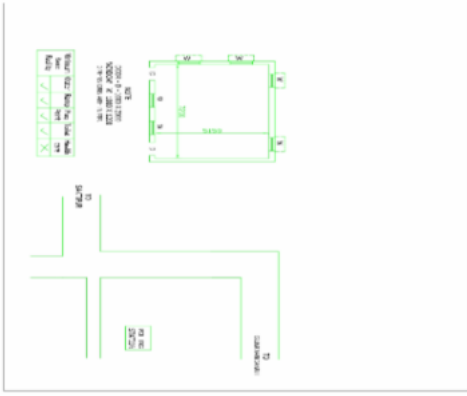

Nazri Naksha