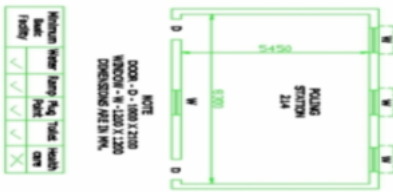

নির্বাচক নিবন্ধন আধিকারিকের স্বাক্ষর

Nazri Naksha

Google Map View

Polling Station Building Front View

Polling Station Front View

Cad View

Key MAP View

1 নাম : ফারহীন পারভীন পিতার নাম: ফজলু হক বাড়ির নং : 0014 বয়স : 27 লিঙ্গ : মহিলা	IJT1575919 ফটো উপলব্ধ	2 নাম : নিশা খাতুন স্বামীর নাম: মোহঃ নিজামদ্দিন হক বাড়ির নং : n0087 বয়স : 29 লিঙ্গ : মহিলা	IJT1575968 ফটো উপলব্ধ	3 নাম : বাদশা সেখ পিতার নাম: নাজির সেখ বাড়ির নং : এন0010 বয়স : 25 লিঙ্গ : পুরুষ	IJT1690528 ফটো উপলব্ধ
4 নাম : রাজা সেখ পিতার নাম: নাজির সেখ বাড়ির নং : n0010 বয়স : 30 লিঙ্গ : পুরুষ	IJT1375302 ফটো উপলব্ধ	5 নাম : উজির সেখ পিতার নাম: নাজির সেখ বাড়ির নং : n0010 বয়স : 33 লিঙ্গ : পুরুষ	IJT1285550 ফটো উপলব্ধ	6 নাম : কেবিরিা বিবি স্বামীর নাম: নাজির সেখ বাড়ির নং : n0010 বয়স : 47 লিঙ্গ : মহিলা	GRZ1523919 ফটো উপলব্ধ
7 নাম : নাজির সেখ পিতার নাম: পাঁচকড়ি সেখ বাড়ির নং : n0010 বয়স : 57 লিঙ্গ : পুরুষ	GRZ1525112 ফটো উপলব্ধ	8 নাম : জানাই বিবি স্বামীর নাম: সুহারা ব সেখ বাড়ির নং : n0010 বয়স : 75 লিঙ্গ : মহিলা	GRZ1523893 ফটো উপলব্ধ	9 নাম : তুহিনা খাতুন স্বামীর নাম: উজির সেখ বাড়ির নং : N0010 বয়স : 24 লিঙ্গ : মহিলা	IJT1934603 ফটো উপলব্ধ
10 নাম : মশরুপা খাতুন স্বামীর নাম: রাজা সেখ বাড়ির নং : এন0010 বয়স : 21 লিঙ্গ : মহিলা	IJT2179604 ফটো উপলব্ধ	11 নাম : সাালেমা বিবি স্বামীর নাম: নজরুল সেখ বাড়ির নং : N0116 বয়স : 61 লিঙ্গ : মহিলা	IJT1794270 ফটো উপলব্ধ	12 নাম : কবিতা মণ্ডল (ঘোষ) স্বামীর নাম: ইন্দ্রজিৎ ঘোষ বাড়ির নং : n0103 বয়স : 28 লিঙ্গ : মহিলা	IJT1588938 ফটো উপলব্ধ
13 নাম : কাবের আলি পিতার নাম: সফিকুল ইসলাম বাড়ির নং : n0136 বয়স : 24 লিঙ্গ : পুরুষ	IJT1934553 ফটো উপলব্ধ	14 নাম : আজমিরা খাতুন স্বামীর নাম: সফিকুল ইসলাম সেখ বাড়ির নং : n0136 বয়স : 48 লিঙ্গ : মহিলা	IJT1793892 ফটো উপলব্ধ	15 নাম : সফিকুল ইসলাম পিতার নাম: কাবের আলি বাড়ির নং : n0136 বয়স : 50 লিঙ্গ : পুরুষ	IJT1793850 ফটো উপলব্ধ
16 নাম : সমরজিত ঘোষ পিতার নাম: হিরণ্য ঘোষ বাড়ির নং : এন0070 বয়স : 21 লিঙ্গ : পুরুষ	IJT2156545 ফটো উপলব্ধ	17 নাম : নিখিল ঘোষ পিতার নাম: সন্তোষ ঘোষ বাড়ির নং : এন058 বয়স : 47 লিঙ্গ : পুরুষ	GRZ3188489 ফটো উপলব্ধ	18 নাম : অর্ক ঘোষ পিতার নাম: আনন্দ গোপাল ঘোষ বাড়ির নং : n0099 বয়স : 26 লিঙ্গ : পুরুষ	IJT1576081 ফটো উপলব্ধ
19 নাম : সুদীপ ঘোষ পিতার নাম: সরষি ঘোষ বাড়ির নং : গুনানন্দবাটা বয়স : 21 লিঙ্গ : পুরুষ	IJT2145191 ফটো উপলব্ধ	20 নাম : সৌরভ ঘোষ পিতার নাম: হরেকৃষ্ণ ঘোষ বাড়ির নং : n0071 বয়স : 30 লিঙ্গ : পুরুষ	IJT1437698 ফটো উপলব্ধ	21 নাম : প্রসেনজিৎ ঘোষ পিতার নাম: ধীরেন ঘোষ বাড়ির নং : n0059 বয়স : 50 লিঙ্গ : পুরুষ	IJT2142875 ফটো উপলব্ধ
22 নাম : মহঃ নাজিরুল হক পিতার নাম: সবুর সেখ বাড়ির নং : এন0070 বয়স : 21 লিঙ্গ : পুরুষ	IJT2111912 ফটো উপলব্ধ	23 নাম : মিঠু ঘোষ স্বামীর নাম: নিখিল ঘোষ বাড়ির নং : n0058 বয়স : 45 লিঙ্গ : মহিলা	GRZ2966273 ফটো উপলব্ধ	24 নাম : সুদীপ ঘোষ পিতার নাম: নিখিল ঘোষ বাড়ির নং : এন0058 বয়স : 24 লিঙ্গ : পুরুষ	IJT1934561 ফটো উপলব্ধ
25 নাম : তন্ময় ঘোষ পিতার নাম: দীপকর ঘোষ বাড়ির নং : এন00৭০ বয়স : 22 লিঙ্গ : পুরুষ	IJT2032373 ফটো উপলব্ধ	26 নাম : বিদ্যুত ঘোষ পিতার নাম: প্রদীপ কুমার ঘোষ বাড়ির নং : ১১১ বয়স : 22 লিঙ্গ : পুরুষ	IJT2032399 ফটো উপলব্ধ	27 নাম : সমান্ত ঘোষ পিতার নাম: রামচন্দ্র ঘোষ বাড়ির নং : এন00৫৪ বয়স : 24 লিঙ্গ : পুরুষ	IJT2032563 ফটো উপলব্ধ
28 নাম : অয়ন ঘোষ পিতার নাম: প্রশান্ত ঘোষ বাড়ির নং : এন0০৬৫ বয়স : 23 লিঙ্গ : পুরুষ	IJT2032340 ফটো উপলব্ধ	29 নাম : কিরণ কুমার ঘোষ পিতার নাম: রতন ঘোষ বাড়ির নং : n0065 বয়স : 42 লিঙ্গ : পুরুষ	GRZ2966489 ফটো উপলব্ধ	30 নাম : পিন্টু ঘোষ পিতার নাম: রাজকুমার ঘোষ বাড়ির নং : n0053 বয়স : 33 লিঙ্গ : পুরুষ	IJT1140516 ফটো উপলব্ধ