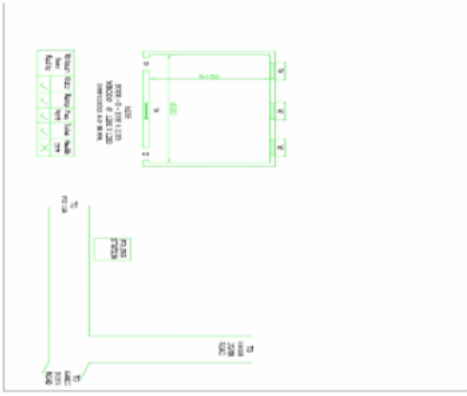

Nazri Naksha