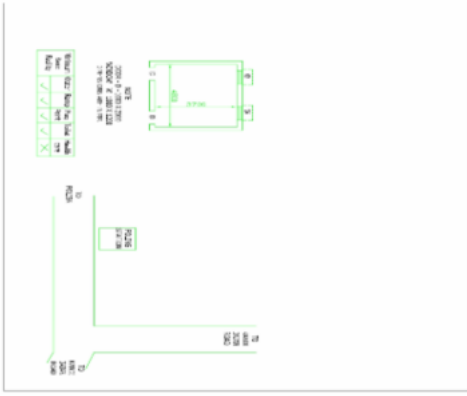

নির্বাচক নিবন্ধন আধিকারিকের স্বাক্ষর

Nazri Naksha

Google Map View

Polling Station Building Front View

Polling Station Front View

Cad View

Key MAP View

1 নাম : সামসুন নেহর বিবি স্বামীর নাম: ইউসুফ সেখ বাড়ির নং : n0144 বয়স : 41 লিঙ্গ : মহিলা	GRZ3199478 ফটো উপলব্ধ	2 নাম : টুসিলা বিবি স্বামীর নাম: রবিউল সেখ বাড়ির নং : n0080 বয়স : 38 লিঙ্গ : মহিলা	GRZ3252996 ফটো উপলব্ধ	3 নাম : মোমিন শেখ পিতার নাম: আবদুল্লা সেখ বাড়ির নং : n0078 বয়স : 39 লিঙ্গ : পুরুষ	GRZ3257417 ফটো উপলব্ধ
4 নাম : মোকিনা বিবি স্বামীর নাম: সাইদ হক বাড়ির নং : n0090 বয়স : 83 লিঙ্গ : মহিলা	IJT0795419 ফটো উপলব্ধ	5 নাম : জেসমিন খাতুন পিতার নাম: গোলাম মর্তুজা বাড়ির নং : n0088 বয়স : 30 লিঙ্গ : মহিলা	IJT0797316 ফটো উপলব্ধ	6 নাম : ইছব সেখ পিতার নাম: তাজেমুদ্দিন সেখ বাড়ির নং : n0113 বয়স : 36 লিঙ্গ : পুরুষ	IJT0884205 ফটো উপলব্ধ
7 নাম : হাসানুজ্জামান পিতার নাম: মহা বদরুদ্দোজা বাড়ির নং : n0025 বয়স : 47 লিঙ্গ : পুরুষ	GRZ1524982 ফটো উপলব্ধ	8 নাম : ধনসুরা বিবি স্বামীর নাম: নুরআলম সেখ বাড়ির নং : n0027 বয়স : 46 লিঙ্গ : মহিলা	GRZ1525476 ফটো উপলব্ধ	9 নাম : কহিনুর বিবি স্বামীর নাম: আব্দুর রব বাড়ির নং : n0004 বয়স : 68 লিঙ্গ : মহিলা	GRZ1524099 ফটো উপলব্ধ
10 নাম : শরিফুল আলম পিতার নাম: আব্দুর রব বাড়ির নং : n0004 বয়স : 48 লিঙ্গ : পুরুষ	GRZ1524925 ফটো উপলব্ধ	11 নাম : সামসাদ বেগম স্বামীর নাম: শরিফুল আলম বাড়ির নং : n0004 বয়স : 38 লিঙ্গ : মহিলা	IJT1390368 ফটো উপলব্ধ	12 নাম : গিয়াসউদ্দিন হোসেনী পিতার নাম: আব্দুর রব বাড়ির নং : n0004 বয়স : 44 লিঙ্গ : পুরুষ	GRZ1523596 ফটো উপলব্ধ
13 নাম : কুতুবউদ্দিন সেখ পিতার নাম: গোলাম কুদ্দুস সেখ বাড়ির নং : n0042 বয়স : 54 লিঙ্গ : পুরুষ	WB/10/067/411399 ফটো উপলব্ধ	14 নাম : রহিমা বেগম স্বামীর নাম: কুতুবউদ্দিন সেখ বাড়ির নং : n0042 বয়স : 50 লিঙ্গ : মহিলা	WB/10/067/411400 ফটো উপলব্ধ	15 নাম : রাহুল সেখ পিতার নাম: কুতুবউদ্দিন সেখ বাড়ির নং : n0042 বয়স : 31 লিঙ্গ : পুরুষ	IJT1285766 ফটো উপলব্ধ
16 নাম : হানিফ সেখ পিতার নাম: আবদুল হাসিব বাড়ির নং : n0035 বয়স : 44 লিঙ্গ : পুরুষ	GRZ2611069 ফটো উপলব্ধ	17 নাম : সফিকুল আলম পিতার নাম: আব্দুল হালিম বাড়ির নং : n0028 বয়স : 43 লিঙ্গ : পুরুষ	GRZ1521871 ফটো উপলব্ধ	18 নাম : রিয়াতুল্লা সেখ পিতার নাম: মুর্শাদ সেখ বাড়ির নং : n0079 বয়স : 56 লিঙ্গ : পুরুষ	WB/10/067/411387 ফটো উপলব্ধ
19 নাম : নুরেফা খাতুন বিবি স্বামীর নাম: জাহিরুল সেখ বাড়ির নং : n0129 বয়স : 28 লিঙ্গ : মহিলা	IJT1516905 ফটো উপলব্ধ	20 নাম : শামিমা বিবি স্বামীর নাম: রিয়াতুল্লা সেখ বাড়ির নং : n0079 বয়স : 48 লিঙ্গ : মহিলা	GRZ0709691 ফটো উপলব্ধ	21 নাম : হায়াতুল্লা সেখ পিতার নাম: মুর্শাদ সেখ বাড়ির নং : n0079 বয়স : 51 লিঙ্গ : পুরুষ	WB/10/067/411388 ফটো উপলব্ধ
22 নাম : সাদিকুর রহমান পিতার নাম: আনোয়ার হোসেন বাড়ির নং : n0090 বয়স : 30 লিঙ্গ : পুরুষ	IJT1375583 ফটো উপলব্ধ	23 নাম : রাইহানা বেগম পিতার নাম: আবদুল্লা সেখ বাড়ির নং : n0078 বয়স : 31 লিঙ্গ : মহিলা	IJT1375633 ফটো উপলব্ধ	24 নাম : রেহেনা বেগম স্বামীর নাম: আব্দুল রাজ্জাক বাড়ির নং : n0078 বয়স : 30 লিঙ্গ : মহিলা	IJT1375641 ফটো উপলব্ধ
25 নাম : রেজিনা সুলতানা পিতার নাম: গোলাম মোস্তাফা বাড়ির নং : n0075 বয়স : 30 লিঙ্গ : মহিলা	IJT1375666 ফটো উপলব্ধ	26 নাম : মশ্বেফুল রহমান পিতার নাম: মুজিবুর রহমান বাড়ির নং : n0073 বয়স : 30 লিঙ্গ : পুরুষ	IJT1375674 ফটো উপলব্ধ	27 নাম : রুমা খাতুন স্বামীর নাম: এরসাদ সেখ বাড়ির নং : n0079 বয়স : 31 লিঙ্গ : মহিলা	IJT1375716 ফটো উপলব্ধ
28 নাম : সাহায়া বিবি স্বামীর নাম: রহম সেখ বাড়ির নং : n0090 বয়স : 33 লিঙ্গ : মহিলা	IJT1375856 ফটো উপলব্ধ	29 নাম : হাসানুর ইসলাম পিতার নাম: আব্দুল হাসিব বাড়ির নং : n0035 বয়স : 33 লিঙ্গ : পুরুষ	GRZ2736791 ফটো উপলব্ধ	30 নাম : ইল্লামা বিবি (বেগম) স্বামীর নাম: আজিরুল হক বাড়ির নং : n0107 বয়স : 49 লিঙ্গ : মহিলা	GRZ2610517 ফটো উপলব্ধ